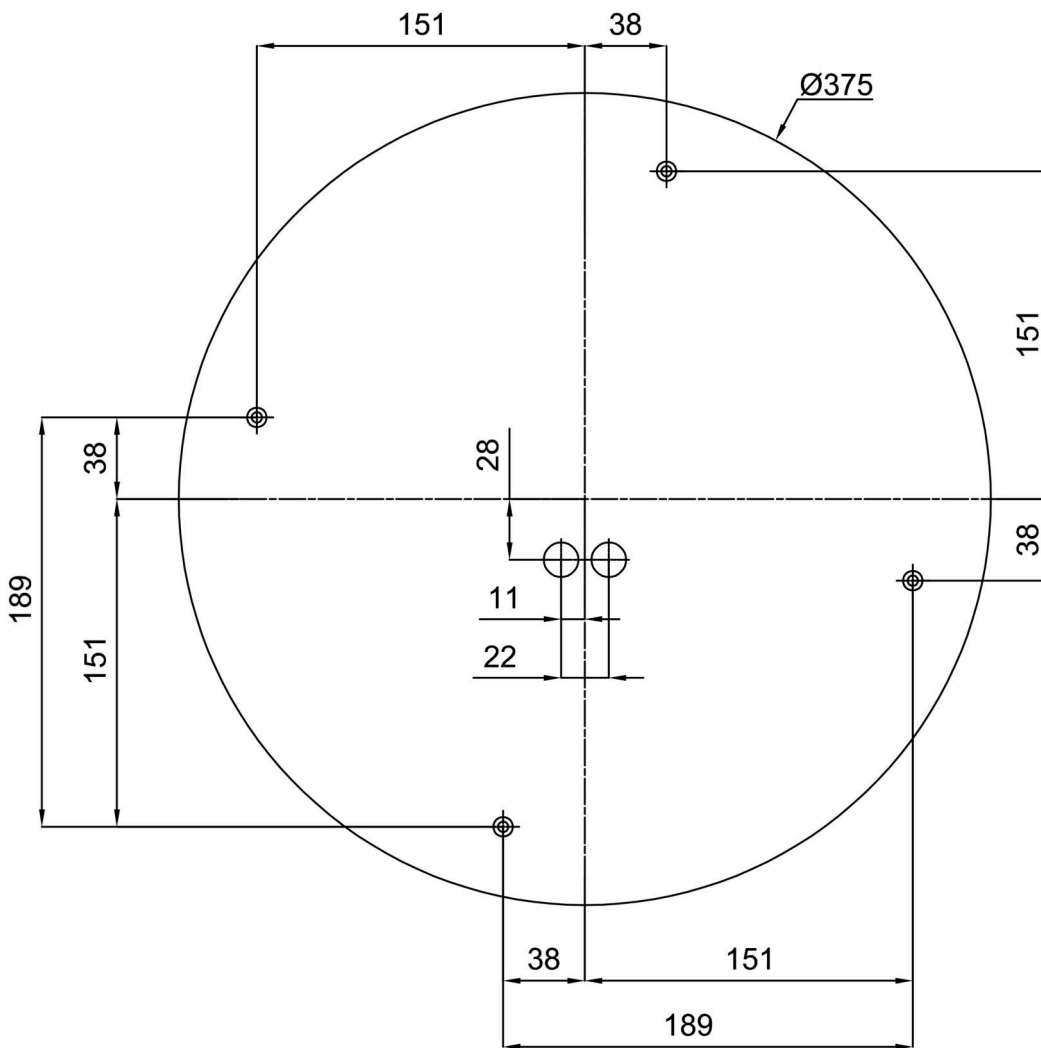

Logistik

EAN	8591728149024
Gewicht NTTO	5.5 Kg
Gewicht BTTO	6 Kg
Anzahl kartons	1 Stck
Paketvolumen	0.036 m³
Paket 1 breite	0.495 m
Paket 1 länge	0.515 m
Paket 1 höhe	0.14 m
Garantie*	60 Monate

*Die Garantie für die Batterien gilt für 12 Monate ab Kaufdatum.

Einbaumaße: