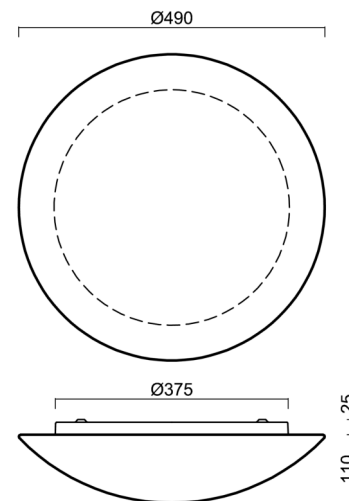

AURA 5

LED-1L16EMP700K86/082 NK3HST 3K#

WWW.OSMONT.CZ

AURA 5

Produktcode: AUR61017

Art: LED-1L16EMP700K86/082 NK3HST 3K#

Kurzbeschreibung der leuchte: Weiß Farbe| Decke oder Wand
LED-Licht mit kombinierter Notfallsicherung (mit Selbsttest) |
TRIPLEX OPAL mundgeblasener Glasschirm|

Technisch

Arten von leuchten	Notfall kombiniert
Befestigungsart	Aufbauleuchten
Basismaterial	Stahl
Schattenmaterial	dreischichtiges Glas TRIPLEX OPAL
Grundfarbe	Weiß Ral9003
Schattenfarbe	Weiß
Schatten halten	Faltsystem
Montageort	Wand / Decke
Breite	490 mm
Länge	490 mm
Höhe	130 mm
Montageloch	4xØ5mm
Kabeldurchgang	2xØ16mm
Energieklasse	D
Schlagfestigkeit	IK01
Betriebstemperatur	von -20°C bis +30°C

Eulum-Daten für Berechnungsprogramme sind unter www.osmont.cz verfügbar.

Logistik

EAN	8591728149024
Gewicht NTTO	5.5 Kg
Gewicht BTTO	6 Kg
Anzahl kartons	1 Stck
Paketvolumen	0.036 m ³
Paket 1 breite	0.495 m
Paket 1 länge	0.515 m
Paket 1 höhe	0.14 m
Garantie*	60 Monate