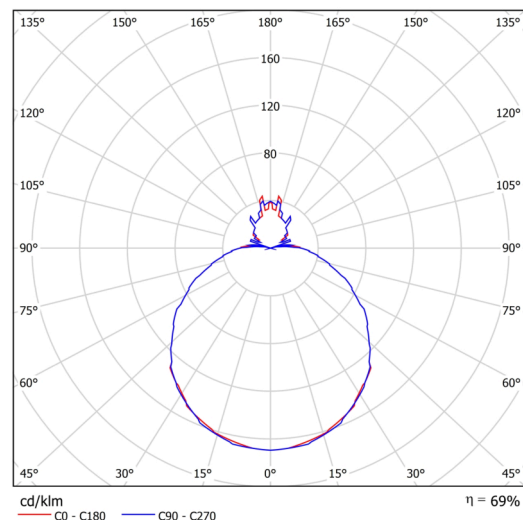

Leuchtend

Leuchtenlichtstrom	2700 lm
Lichtstrom der quelle	3910 lm
Lichtstrom der Lichtquelle im Notbetrieb	150 lm
Leuchteneffizienz	112 lm/W
Temperature	4000 K
LED-Lebensdauer L80/B10	100000 Std.
CRI	Ra80
MacAdam	3