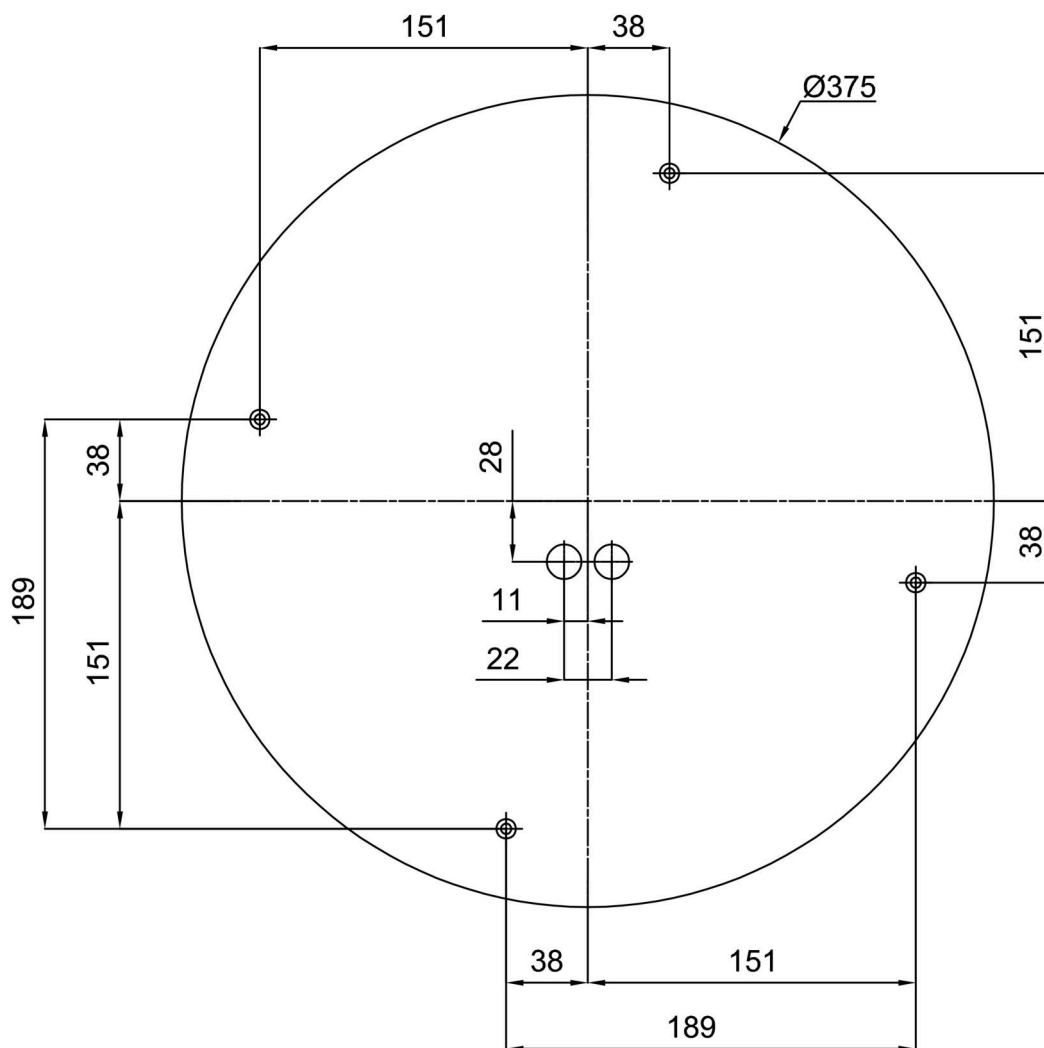

Technisch

Arten von Leuchten	Notfall kombiniert
Befestigungsart	Aufbauleuchten
Basismaterial	Stahl
Schattenmaterial	dreischichtiges Glas TRIPLEX OPAL
Grundfarbe	Weiß Ral9003
Schattenfarbe	Weiß
Schatten halten	Faltsystem
Montageort	Wand / Decke
Breite	490 mm
Länge	490 mm
Höhe	130 mm
Durchmesser	Ø 490 mm
Montageloch	4xØ5mm
Kabeldurchgang	2xØ16mm
Energieklasse	D
Schlagfestigkeit	IK01
Betriebstemperatur	von -20°C bis +30°C

Fotobiologische Sicherheit der Leuchte	Risk group 0
--	--------------

Eulum-Daten für Berechnungsprogramme sind unter www.osmont.cz verfügbar.

Logistik

EAN	8591728067779
Gewicht NTTO	4.7 Kg
Gewicht BTTO	5.2 Kg
Anzahl kartons	1 Stck
Paketvolumen	0.036 m ³
Paket 1 breite	0.515 m
Paket 1 länge	0.495 m
Paket 1 höhe	0.14 m
Garantie*	60 Monate

*Die Garantie für die Batterien gilt für 12 Monate ab Kaufdatum.

Einbaumaße:

Zusätzliches Sortiment:

Dekorativer Kragen

Produktcode	Name	Farbe	Beschreibung	Bild	Zeichnung
30134	K86/DL15	gebürsteter Edelstahl	der Kragen wird durch die Basis gehalten		
30133	K86/DL14	Polierter Edelstahl	der Kragen wird durch die Basis gehalten		
30132	K86/DL4	Weiß Ral9003	der Kragen wird durch die Basis gehalten		