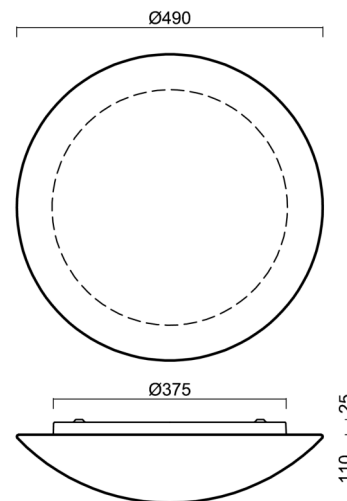

Technisch

Arten von leuchten	Sensor
Befestigungsart	Aufbauleuchten
Basismaterial	Stahl
Schattenmaterial	dreischichtiges Glas TRIPLEX OPAL
Grundfarbe	Weiß Ral9003
Schattenfarbe	Weiß
Schatten halten	Faltsystem
Montageort	Wand / Decke
Breite	490 mm
Länge	490 mm
Höhe	130 mm
Durchmesser	ø 490 mm
Montageloch	4xø5mm
Kabeldurchgang	2xø16mm
Energieklasse	D
Schlagfestigkeit	IK01
Betriebstemperatur	von -20°C bis +30°C

Lampenschirm

Produktcode	Name	Farbe	Beschreibung	Bild	Zeichnung
20005	082	Weiß		