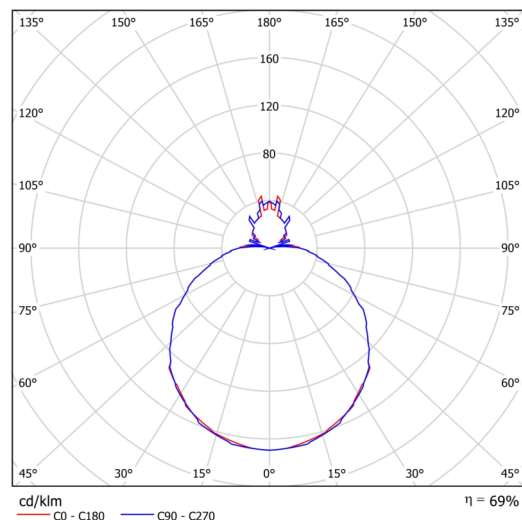

Leuchtdend

Leuchtenlichtstrom	3480 lm
Lichtstrom der quelle	5050 lm
Leuchteneffizienz	102 lm/W
Temperature	3000 K
LED-Lebensdauer L80/B10	100000 Std.
CRI	Ra80
MacAdam	3
Fotobiologische Sicherheit der Leuchte	Risk group 0