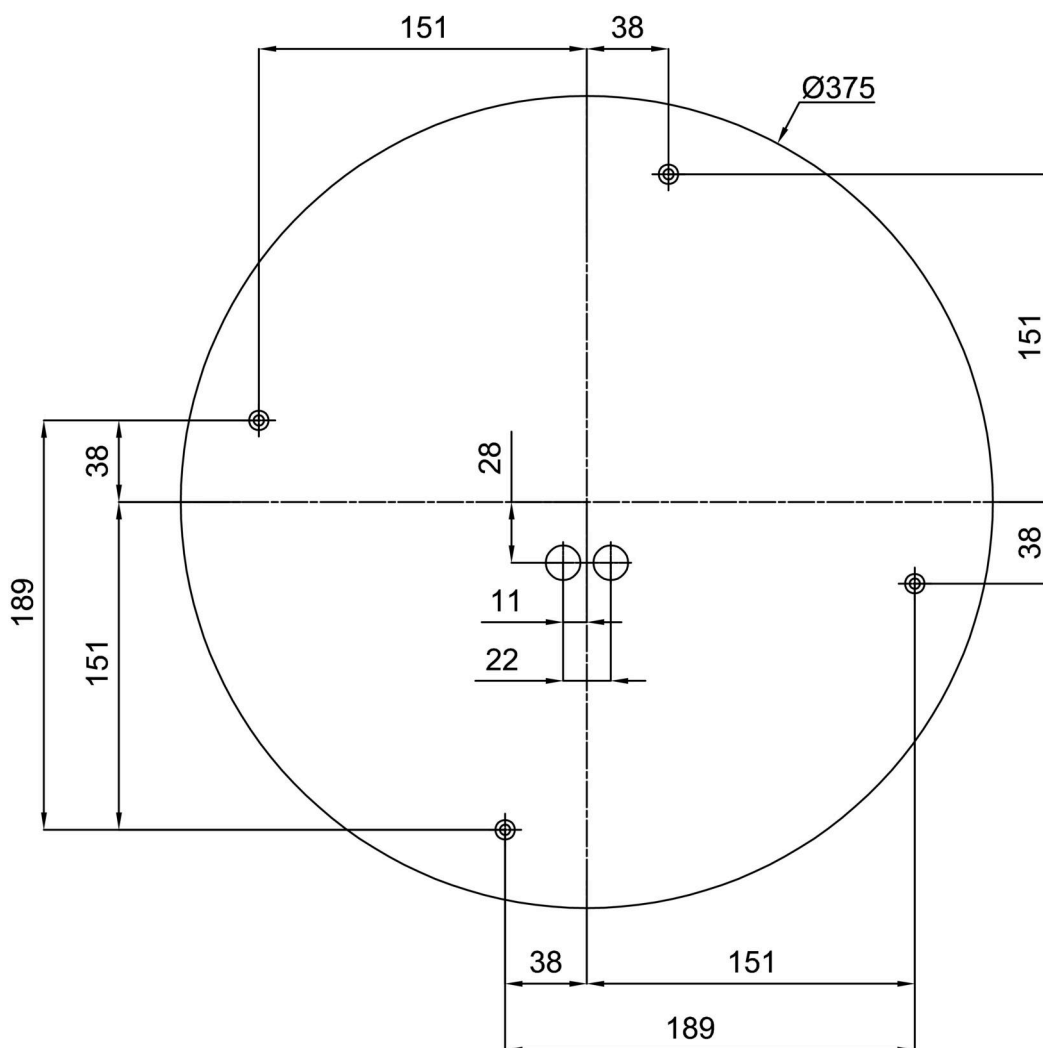

Technisch

Arten von leuchten	Sensor
Befestigungsart	Aufbauleuchten
Basismaterial	Stahl
Schattenmaterial	dreischichtiges Glas TRIPLEX OPAL
Grundfarbe	Weiß Ral9003
Schattenfarbe	Weiß
Schatten halten	Faltsystem
Montageort	Wand / Decke
Breite	490 mm
Länge	490 mm
Höhe	130 mm
Durchmesser	ø 490 mm
Montageloch	4xø5mm
Kabeldurchgang	2xø16mm
Energieklasse	D
Schlagfestigkeit	IK01
Betriebstemperatur	von -20°C bis +30°C

Eulum-Daten für Berechnungsprogramme sind unter

Multipower

*Möglichkeit der Leistungseinstellung durch den Benutzer (DIP-Schalter an der Stromquelle).

I [mA]	700	600	500	400	
[%]	100	86	71	57	

Logistik

EAN	8591728066444
Gewicht NTTO	5.5 Kg
Gewicht BTTO	6 Kg
Anzahl kartons	1 Stck
Paketvolumen	0.036 m ³
Paket 1 breite	0.515 m
Paket 1 länge	0.495 m
Paket 1 höhe	0.14 m
Garantie*	60 Monate

*Die Garantie für die Batterien gilt für 12 Monate ab Kaufdatum.

Einbaumaße:

Zusätzliches Sortiment:

Dekorativer Kragen

Produktcode	Name	Farbe	Beschreibung	Bild	Zeichnung
30134	K86/DL15	gebürsteter Edelstahl	der Kragen wird durch die Basis gehalten		
30133	K86/DL14	Polierter Edelstahl	der Kragen wird durch die Basis gehalten		
30132	K86/DL4	Weiß Ral9003	der Kragen wird durch die Basis gehalten		