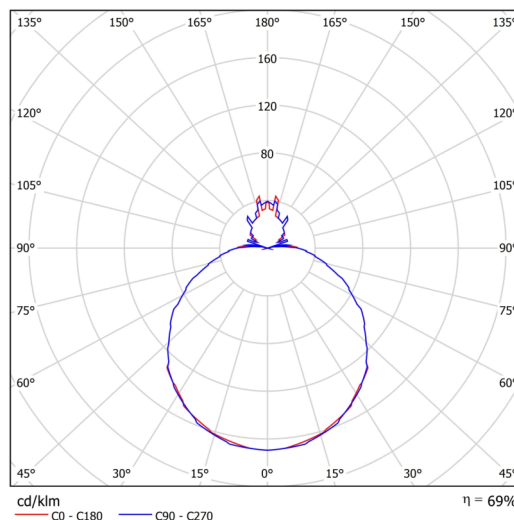

Leuchtend

Leuchtenlichtstrom	3480 lm
Lichtstrom der quelle	5050 lm
Leuchteneffizienz	102 lm/W
Temperature	3000 K
LED-Lebensdauer L80/B10	100000 Std.
CRI	Ra80
MacAdam	3
Fotobiologische Sicherheit der Leuchte	Risk group 0