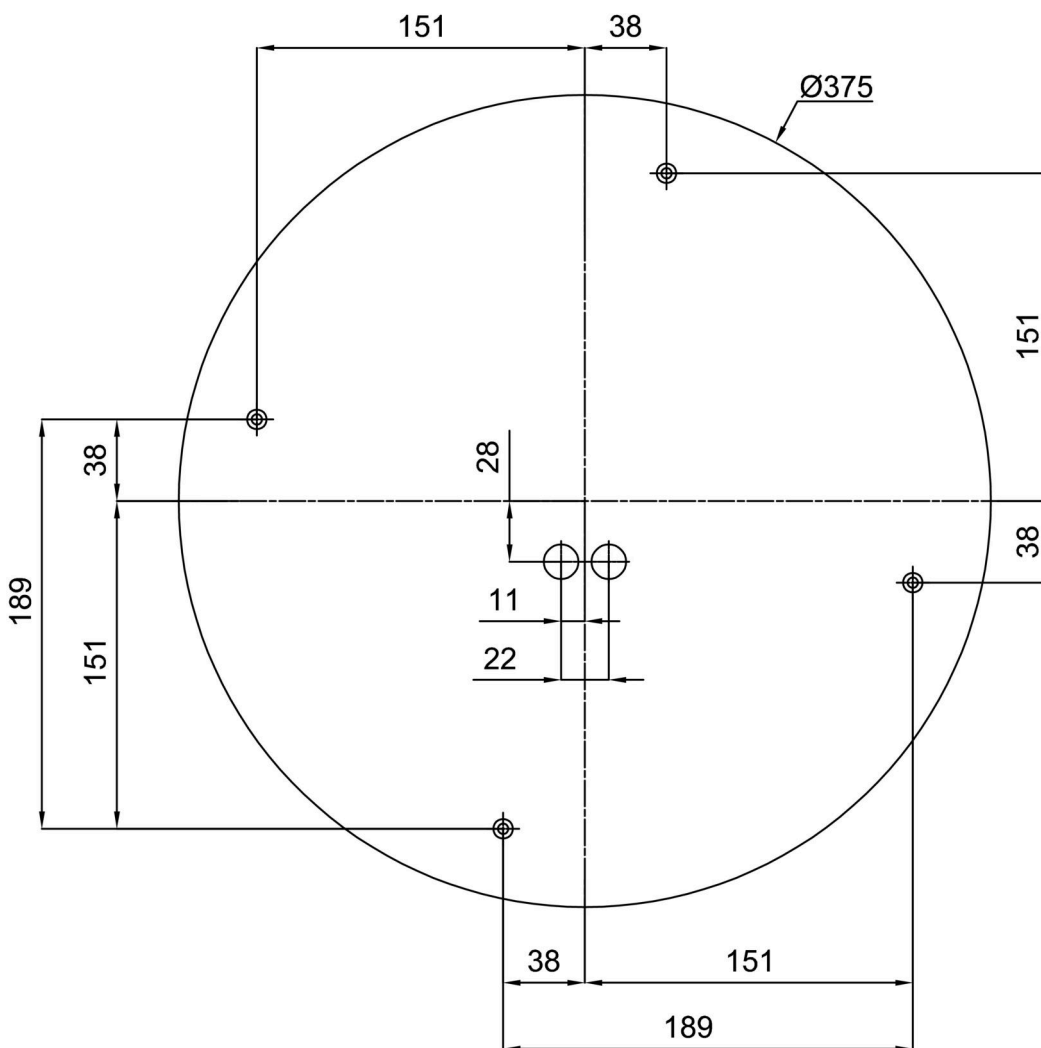

Multipower

*Möglichkeit der Leistungseinstellung durch den Benutzer (DIP-Schalter an der Stromquelle).

I [mA]	700	600	500	400	
[%]	100	86	71	57	

Logistik

EAN	8591728066420
Gewicht NTTO	5.5 Kg
Gewicht BTTO	6 Kg
Anzahl kartons	1 Stck
Paketvolumen	0.036 m³
Paket 1 breite	0.515 m
Paket 1 länge	0.495 m
Paket 1 höhe	0.14 m
Garantie*	60 Monate

*Die Garantie für die Batterien gilt für 12 Monate ab Kaufdatum.

Einbaumaße: