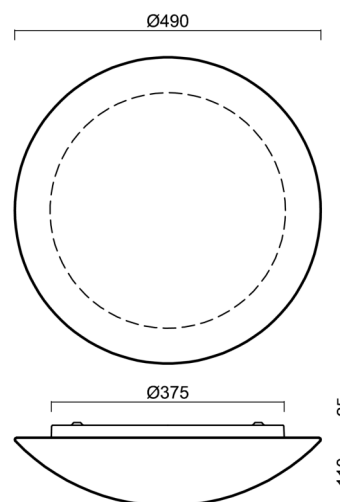

## Technisch

Arten von leuchten	Klassisch on/off
Befestigungsart	Aufbauleuchten
Basismaterial	Stahl
Schattenmaterial	dreischichtiges Glas TRIPLEX OPAL
Grundfarbe	Weiß Ral9003
Schattenfarbe	Weiß
Schatten halten	Faltsystem
Montageort	Wand / Decke
Breite	490 mm
Länge	490 mm
Höhe	130 mm
Durchmesser	ø 490 mm
Montageloch	4xø5mm
Kabeldurchgang	2xø16mm
Energieklasse	D
Schlagfestigkeit	IK01
Betriebstemperatur	von -20°C bis +30°C

Lampenschirm

Produktcode	Name	Farbe	Beschreibung	Bild	Zeichnung
20005	082	Weiß		