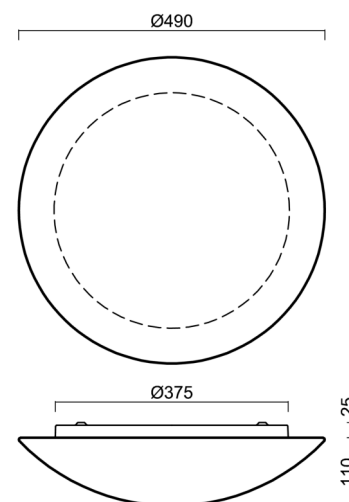

## Technisch

Arten von Leuchten	Sensor
Befestigungsart	Aufbauleuchten
Basismaterial	Stahl
Schattenmaterial	dreischichtiges Glas TRIPLEX OPAL
Grundfarbe	Weiß Ral9003
Schattenfarbe	Weiß
Schatten halten	Faltsystem
Montageort	Wand / Decke
Breite	490 mm
Länge	490 mm
Höhe	130 mm
Durchmesser	ø 490 mm
Montageloch	4xø5mm
Kabeldurchgang	2xø16mm
Schlagfestigkeit	IK01

## Leuchtend

Fotobiologische Sicherheit der Leuchte	Risk group 0
--	--------------

Eulum-Daten für Berechnungsprogramme sind unter [www.osmont.cz](http://www.osmont.cz) verfügbar.

Logistik

EAN	8591728461058
Gewicht NTTO	3.8 Kg
Gewicht BTTO	4.3 Kg
Anzahl kartons	1 Stck
Paketvolumen	0.036 m <sup>3</sup>
Paket 1 breite	0.515 m
Paket 1 länge	0.495 m
Paket 1 höhe	0.14 m
Garantie*	60 Monate

Lampenschirm

Produktcode	Name	Farbe	Beschreibung	Bild	Zeichnung
20005	082	Weiß		