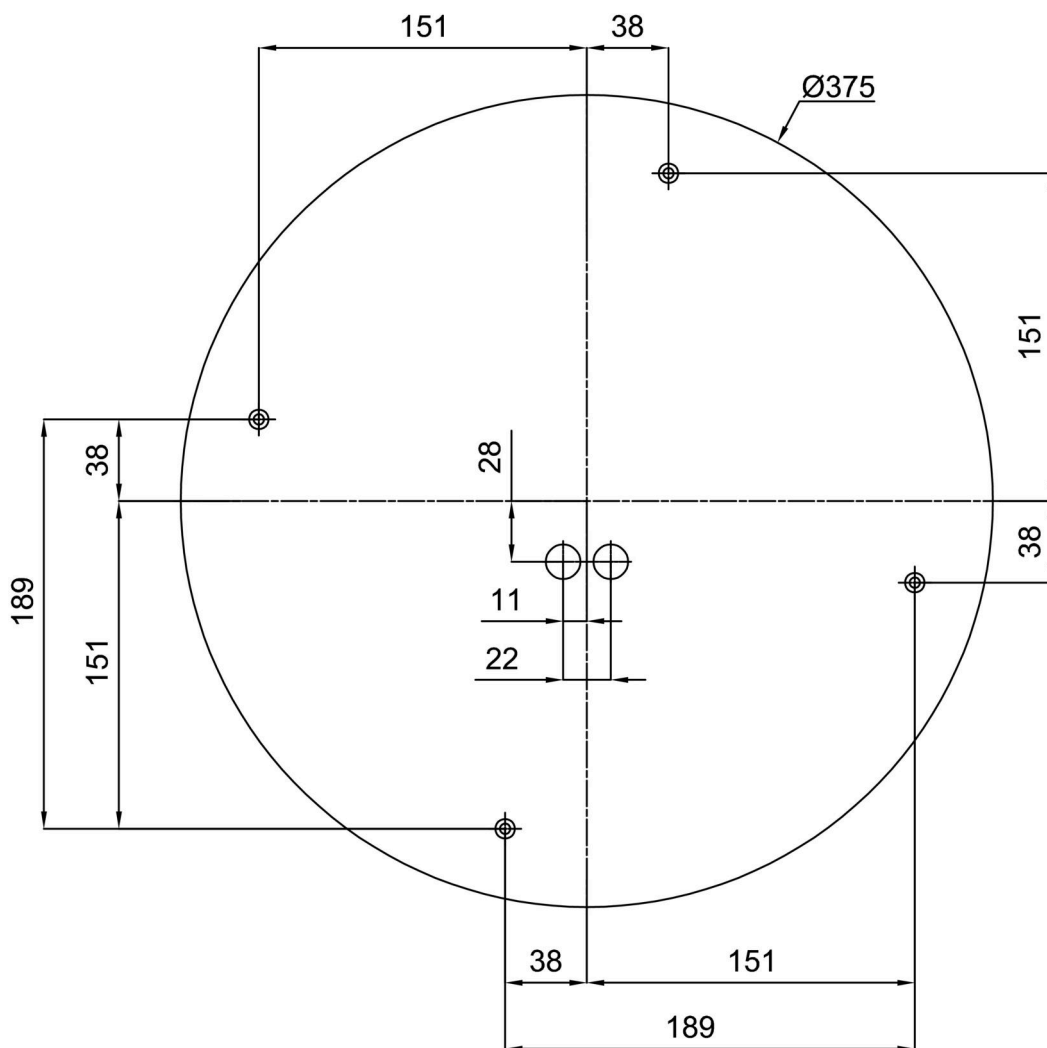

## Technisch

Arten von Leuchten	Sensor
Befestigungsart	Aufbauleuchten
Basismaterial	Stahl
Schattenmaterial	dreischichtiges Glas TRIPLEX OPAL
Grundfarbe	Weiß Ral9003
Schattenfarbe	Weiß
Schatten halten	Faltsystem
Montageort	Wand / Decke
Breite	490 mm
Länge	490 mm
Höhe	130 mm
Durchmesser	ø 490 mm
Montageloch	4xø5mm
Kabeldurchgang	2xø16mm
Schlagfestigkeit	IK01

## Leuchtend

Fotobiologische Sicherheit der Leuchte	Risk group 0
--	--------------

Eulum-Daten für Berechnungsprogramme sind unter [www.osmont.cz](http://www.osmont.cz) verfügbar.

Logistik

EAN	8591728461058
Gewicht NTTO	3.8 Kg
Gewicht BTTO	4.3 Kg
Anzahl kartons	1 Stck
Paketvolumen	0.036 m <sup>3</sup>
Paket 1 breite	0.515 m
Paket 1 länge	0.495 m
Paket 1 höhe	0.14 m
Garantie*	60 Monate

\*Die Garantie für die Batterien gilt für 12 Monate ab Kaufdatum.

Einbaumaße:

Zusätzliches Sortiment:

Dekorativer Kragen

Produktcode	Name	Farbe	Beschreibung	Bild	Zeichnung
30134	K86/DL15	gebürsteter Edelstahl	der Kragen wird durch die Basis gehalten		
30133	K86/DL14	Polierter Edelstahl	der Kragen wird durch die Basis gehalten		
30132	K86/DL4	Weiß Ral9003	der Kragen wird durch die Basis gehalten		

Lampenschirm

Produktcode	Name	Farbe	Beschreibung	Bild	Zeichnung
20005	082	Weiß		