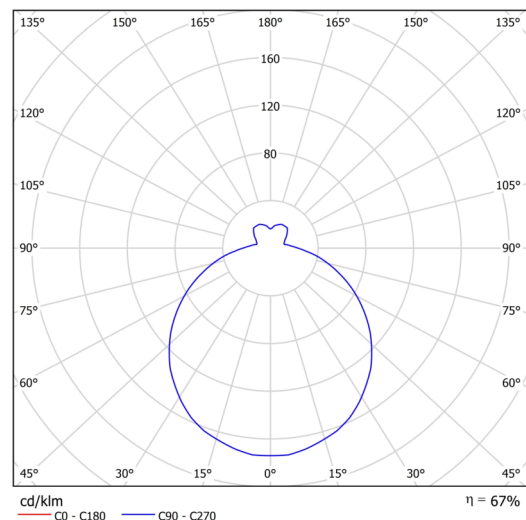

AURA 5

Produktcode: AUR46105

Art: IN-22K86/082 HF*

Kurzbeschreibung der Leuchte: Weiße anliegende Sensorleuchte mit Glühbirne und Glasschirm TRIPLEX OPAL.

Technisch

Arten von Leuchten	Sensor
Befestigungsart	Aufbauleuchten
Basismaterial	Stahl
Schattenmaterial	dreischichtiges Glas TRIPLEX OPAL
Grundfarbe	Weiß Ral9003
Schattenfarbe	Weiß
Schatten halten	Faltsystem
Montageort	Wand / Decke
Breite	490 mm
Länge	490 mm
Höhe	130 mm
Durchmesser	ø 490 mm
Montageloch	4xø5mm
Kabeldurchgang	2xø16mm
Schlagfestigkeit	IK01

Elektrisch

Energieverbrauch	2x25 W
Schutz vor Eindringen	IP43
Steckdose	E27
Sensor	HF
Klemme	Schnappklemmenblock

Leuchtend

Fotobiologische Sicherheit der Leuchte	Risk group 0

Eulum-Daten für Berechnungsprogramme sind unter www.osmont.cz verfügbar.