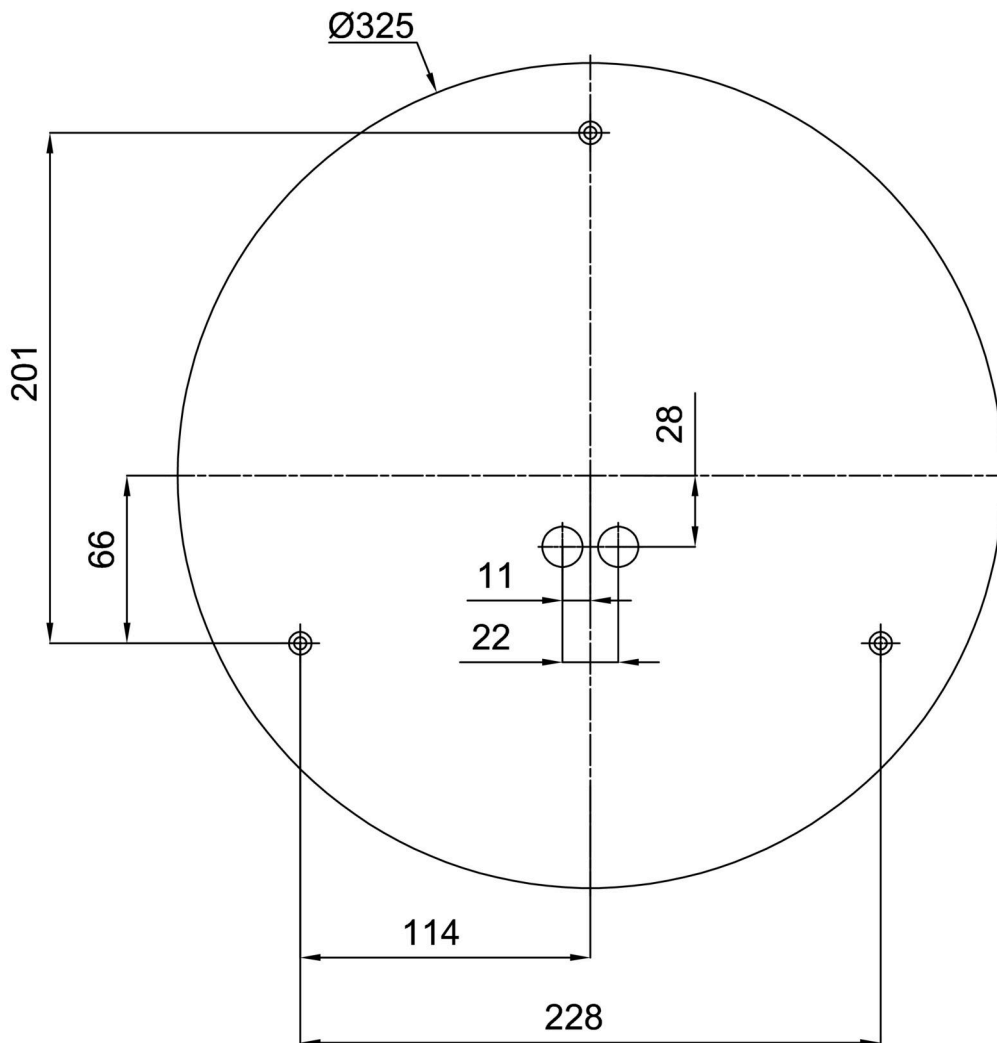

Technisch

Arten von leuchten	Sensor
Befestigungsart	Aufbauleuchten
Basismaterial	Stahl
Schattenmaterial	dreischichtiges Glas TRIPLEX OPAL
Grundfarbe	Weiß Ral9003
Schattenfarbe	Weiß
Schatten halten	Faltsystem
Montageort	Wand / Decke
Breite	420 mm
Länge	420 mm
Höhe	125 mm
Durchmesser	ø 420 mm
Montageloch	4xø5mm
Kabeldurchgang	2xø16mm
Energieklasse	D
Schlagfestigkeit	IK01
Betriebstemperatur	von -20°C bis +30°C

Eulum-Daten für Berechnungsprogramme sind unter

Multipower

*Möglichkeit der Leistungseinstellung durch den Benutzer (DIP-Schalter an der Stromquelle).

I [mA]	700	600	500	400	
[%]	100	86	71	57	

Logistik

EAN	8591728071301
Gewicht NTTO	2.8 Kg
Gewicht BTTO	3.1 Kg
Anzahl kartons	1 Stck
Paketvolumen	0.017 m ³
Paket 1 breite	0.375 m
Paket 1 länge	0.355 m
Paket 1 höhe	0.13 m
Garantie*	60 Monate

*Die Garantie für die Batterien gilt für 12 Monate ab Kaufdatum.

Einbaumaße:

Zusätzliches Sortiment:

Dekorativer Kragen

Produktcode	Name	Farbe	Beschreibung	Bild	Zeichnung
30131	K74/DL15	gebürsteter Edelstahl	der Kragen wird durch die Basis gehalten		
30130	K74/DL14	Polierter Edelstahl	der Kragen wird durch die Basis gehalten		
30129	K74/DL4	Weiß Ral9003	der Kragen wird durch die Basis gehalten		