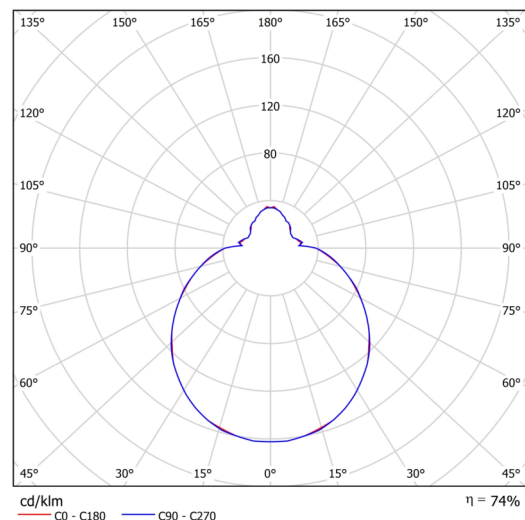

Leuchtend

Leuchtenlichtstrom	2990/3120 lm
Lichtstrom der quelle	4040/4220 lm
Leuchteneffizienz	110 lm/W
Temperature	3000/4000 K
LED-Lebensdauer L80/B10	100000 Std.
CRI	Ra80
MacAdam	3
Fotobiologische Sicherheit der Leuchte	Risk group 0