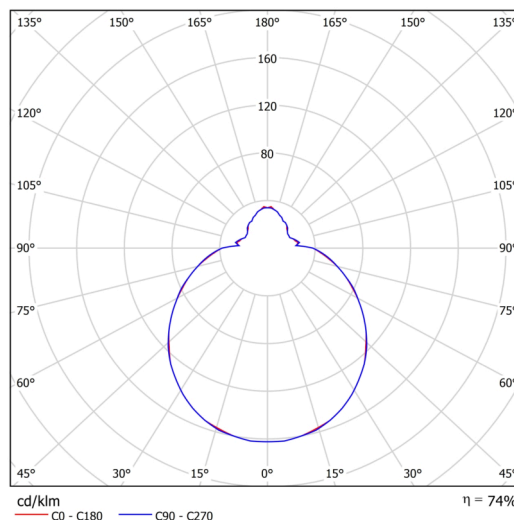

Leuchtend

Leuchtenlichtstrom	2990/3120 lm
Lichtstrom der quelle	4040/4220 lm
Leuchteneffizienz	110 lm/W
Temperature	3000/4000 K
LED-Lebensdauer L80/B10	100000 Std.
CRI	Ra80
MacAdam	3
Fotobiologische Sicherheit der Leuchte	Risk group 0