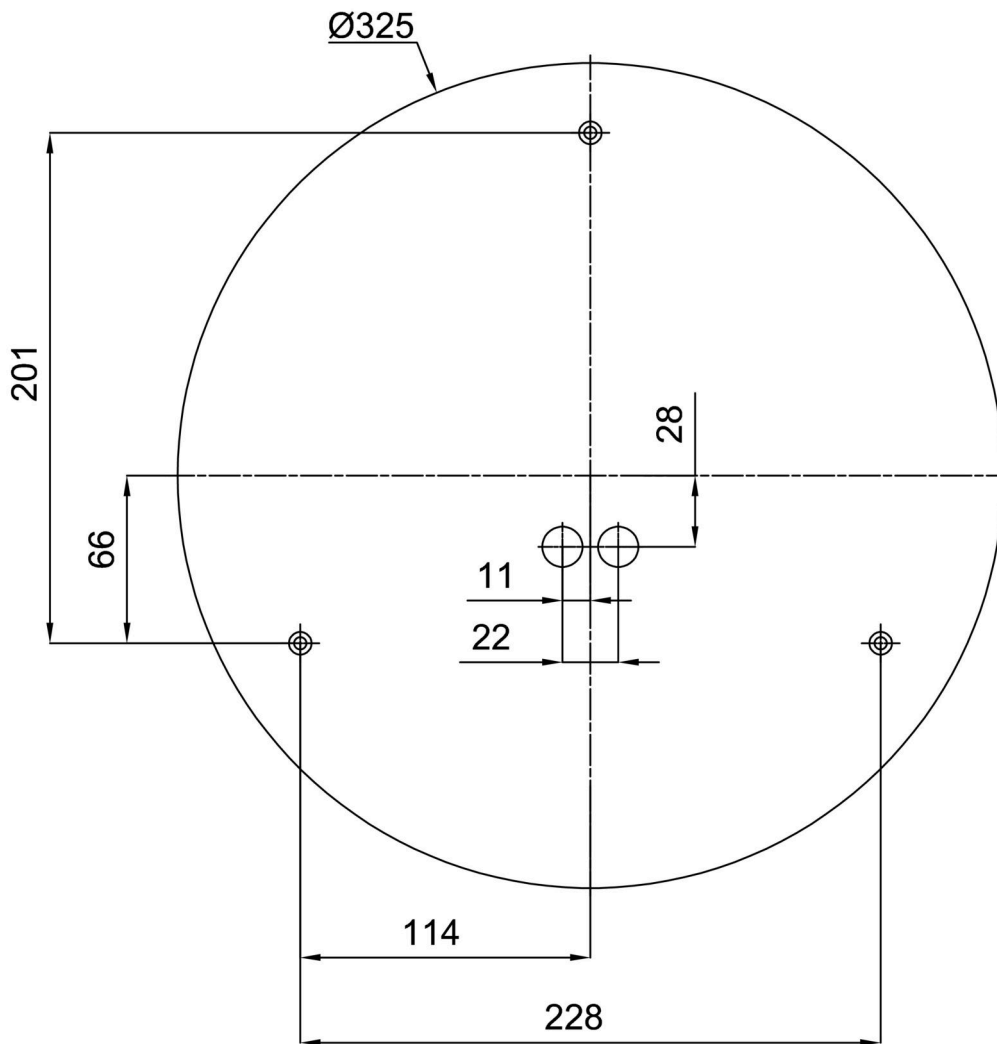

Multipower

*Möglichkeit der Leistungseinstellung durch den Benutzer (DIP-Schalter an der Stromquelle).

I [mA]	700	600	500	400	
[%]	100	86	71	57	

Logistik

EAN	8591728071295
Gewicht NTTO	2.8 Kg
Gewicht BTTO	3.1 Kg
Anzahl kartons	1 Stck
Paketvolumen	0.017 m³
Paket 1 breite	0.375 m
Paket 1 länge	0.355 m
Paket 1 höhe	0.13 m
Garantie*	60 Monate

*Die Garantie für die Batterien gilt für 12 Monate ab Kaufdatum.

Einbaumaße: