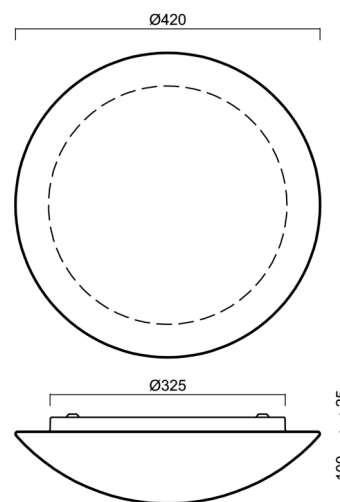

Technisch

Arten von leuchten	Klassisch on/off
Befestigungsart	Aufbauleuchten
Basismaterial	Stahl
Schattenmaterial	dreischichtiges Glas TRIPLEX OPAL
Grundfarbe	Weiß Ral9003
Schattenfarbe	Weiß
Schatten halten	Faltsystem
Montageort	Wand / Decke
Breite	420 mm
Länge	420 mm
Höhe	125 mm
Durchmesser	ø 420 mm
Montageloch	4xø5mm
Kabeldurchgang	2xø16mm
Energieklasse	D
Schlagfestigkeit	IK01
Betriebstemperatur	von -20°C bis +30°C

Lampenschirm

Produktcode	Name	Farbe	Beschreibung	Bild	Zeichnung
20004	072	Weiß		