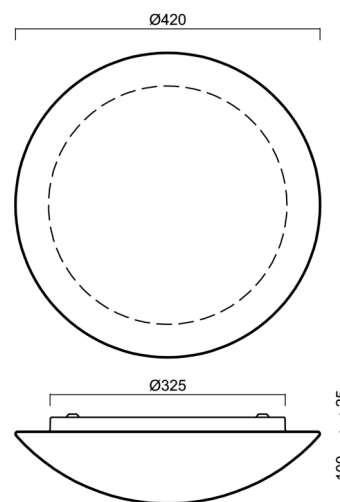

# AURA 4

Produktcode: AUR61013

Art: LED-1L15E500K74/072 NK3HST HF 3K#

Kurzbeschreibung der leuchte: Weiß Farbe| Decke oder Wand  
LED-Licht mit kombinierter Notfallsicherung (mit Selbsttest) mit  
HF sensor |TRIPLEX OPAL mundgeblasener Glasschirm|

## Technisch

Arten von leuchten	Notfall kombiniert SELFTEST + sensor
Befestigungsart	Aufbauleuchten
Basismaterial	Stahl
Schattenmaterial	dreischichtiges Glas TRIPLEX OPAL
Grundfarbe	Weiß Ral9003
Schattenfarbe	Weiß
Schatten halten	Faltsystem
Montageort	Wand / Decke
Breite	420 mm
Länge	420 mm
Höhe	125 mm
Montageloch	4xØ5mm
Kabeldurchgang	2xØ16mm
Energieklasse	D
Schlagfestigkeit	IK01
Betriebstemperatur	von -20°C bis +30°C