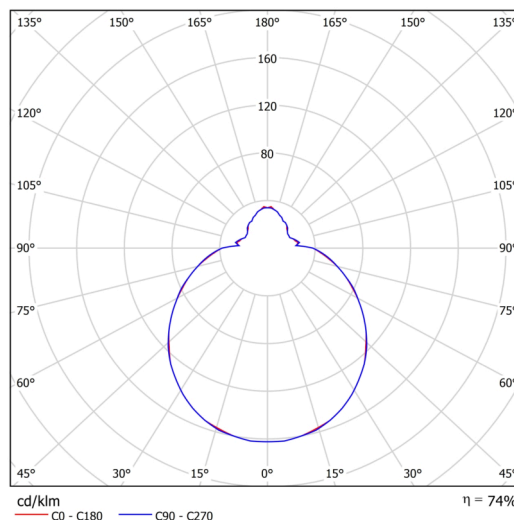

Leuchtend

Leuchtenlichtstrom	2220 lm
Lichtstrom der quelle	3000 lm
Lichtstrom der Lichtquelle im Notbetrieb	200 lm
Temperature	3000 K
LED-Lebensdauer L80/B10	100000 Std.
CRI	Ra80
MacAdam	3
Fotobiologische Sicherheit der Leuchte	Risk group 0