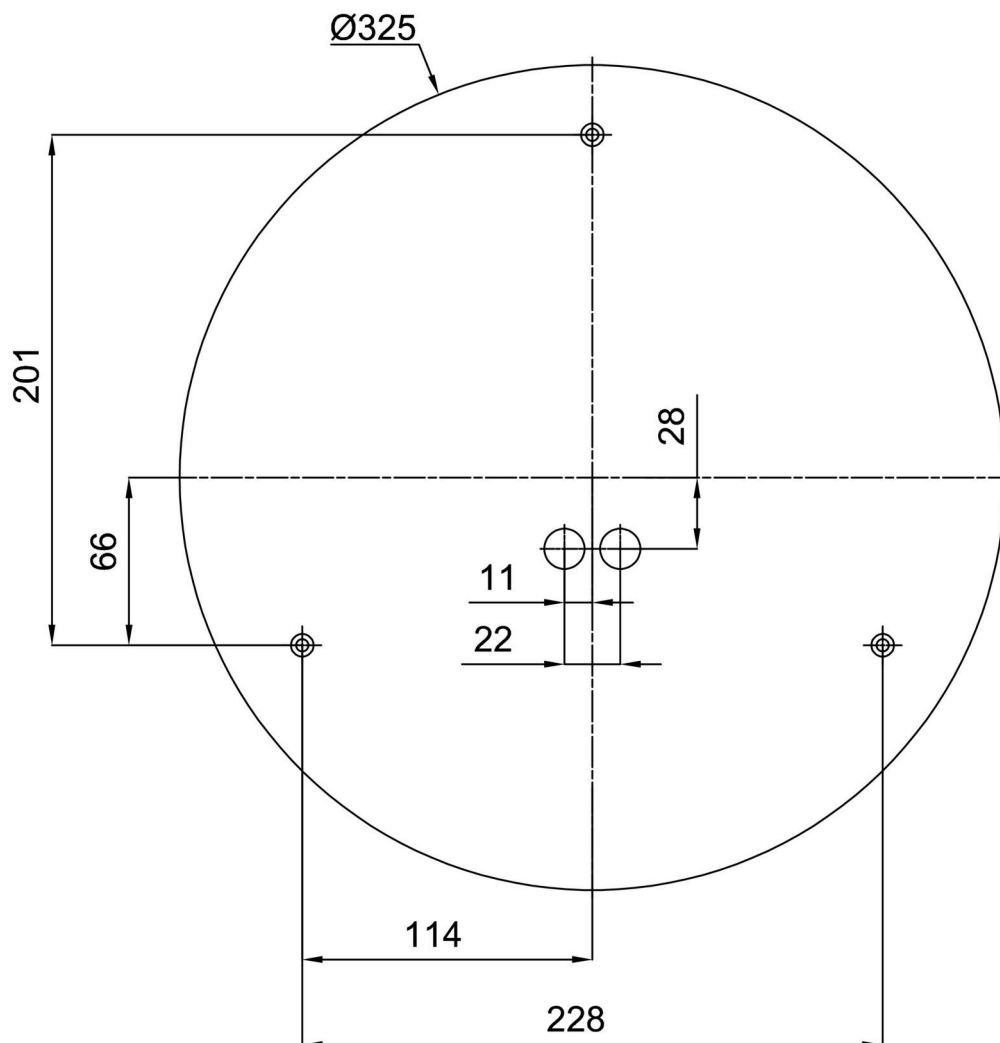

Logistik

EAN	8591728148980
Gewicht NTTO	2.8 Kg
Gewicht BTTO	3.1 Kg
Anzahl kartons	1 Stck
Paketvolumen	0.017 m³
Paket 1 breite	0.355 m
Paket 1 länge	0.375 m
Paket 1 höhe	0.13 m
Garantie*	60 Monate

*Die Garantie für die Batterien gilt für 12 Monate ab Kaufdatum.

Einbaumaße: