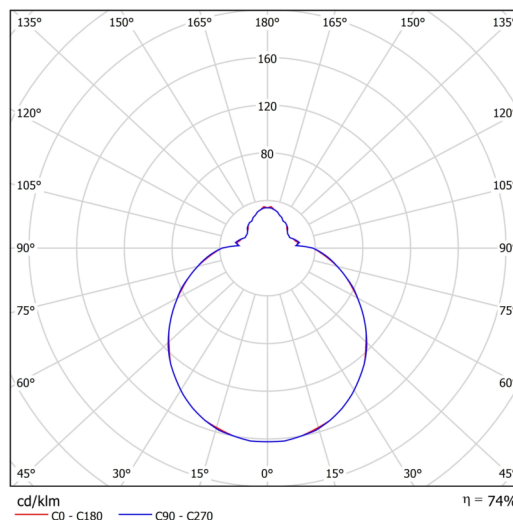

Leuchtend

Leuchtenlichtstrom	3120 lm
Lichtstrom der quelle	4220 lm
Lichtstrom der Lichtquelle im Notbetrieb	150 lm
Leuchteneffizienz	115 lm/W
Temperature	4000 K
LED-Lebensdauer L80/B10	100000 Std.
CRI	Ra80
MacAdam	3