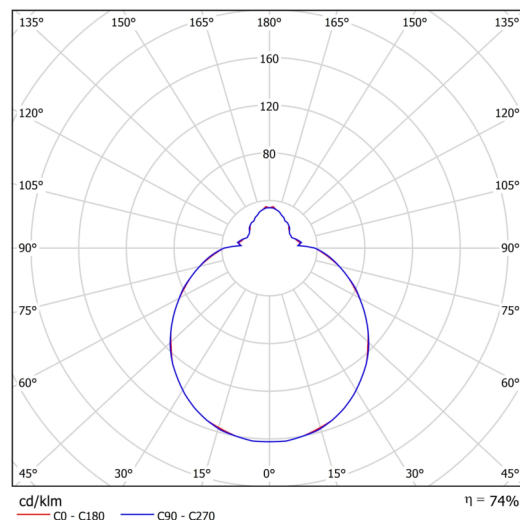

Leuchtend

Leuchtenlichtstrom	3120 lm
Lichtstrom der quelle	4220 lm
Lichtstrom der Lichtquelle im Notbetrieb	150 lm
Leuchteneffizienz	115 lm/W
Temperature	4000 K
LED-Lebensdauer L80/B10	100000 Std.
CRI	Ra80
MacAdam	3