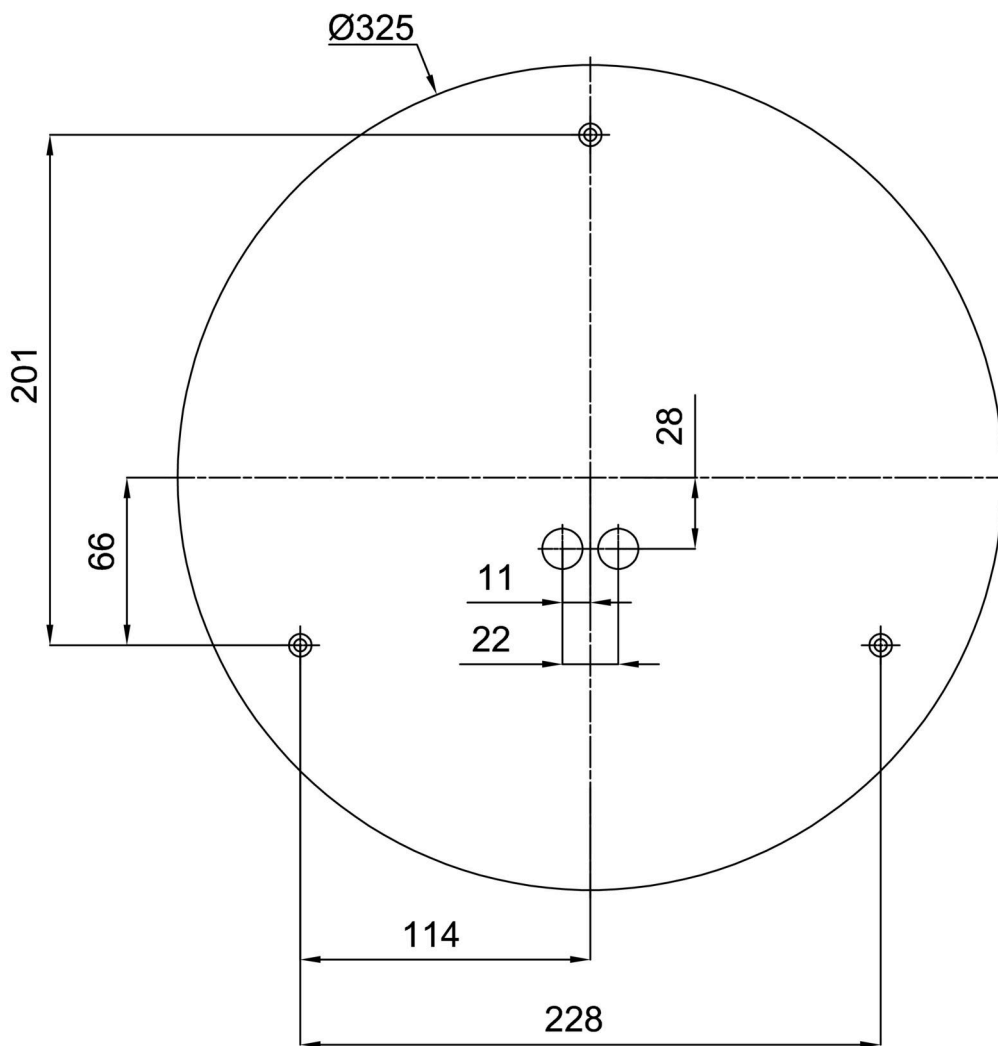

Technisch

Arten von Leuchten	Notfall kombiniert
Befestigungsart	Aufbauleuchten
Basismaterial	Stahl
Schattenmaterial	dreischichtiges Glas TRIPLEX OPAL
Grundfarbe	Weiß Ral9003
Schattenfarbe	Weiß
Schatten halten	Faltsystem
Montageort	Wand / Decke
Breite	420 mm
Länge	420 mm
Höhe	125 mm
Durchmesser	Ø 420 mm
Montageloch	4xØ5mm
Kabeldurchgang	2xØ16mm
Energieklasse	D
Schlagfestigkeit	IK01
Betriebstemperatur	von -20°C bis +30°C

TECHNISCHES ARBEITSBLATT

Fotobiologische Sicherheit der Leuchte	Risk group 0
--	--------------

Eulum-Daten für Berechnungsprogramme sind unter www.osmont.cz verfügbar.

Logistik

EAN	8591728066901
Gewicht NTTO	2.8 Kg
Gewicht BTTO	3.1 Kg
Anzahl kartons	1 Stck
Paketvolumen	0.017 m ³
Paket 1 breite	0.375 m
Paket 1 länge	0.355 m
Paket 1 höhe	0.13 m
Garantie*	60 Monate

*Die Garantie für die Batterien gilt für 12 Monate ab Kaufdatum.

Einbaumaße:

Zusätzliches Sortiment:

Dekorativer Kragen

Produktcode	Name	Farbe	Beschreibung	Bild	Zeichnung
30131	K74/DL15	gebürsteter Edelstahl	der Kragen wird durch die Basis gehalten		
30130	K74/DL14	Polierter Edelstahl	der Kragen wird durch die Basis gehalten		
30129	K74/DL4	Weiß Ral9003	der Kragen wird durch die Basis gehalten		