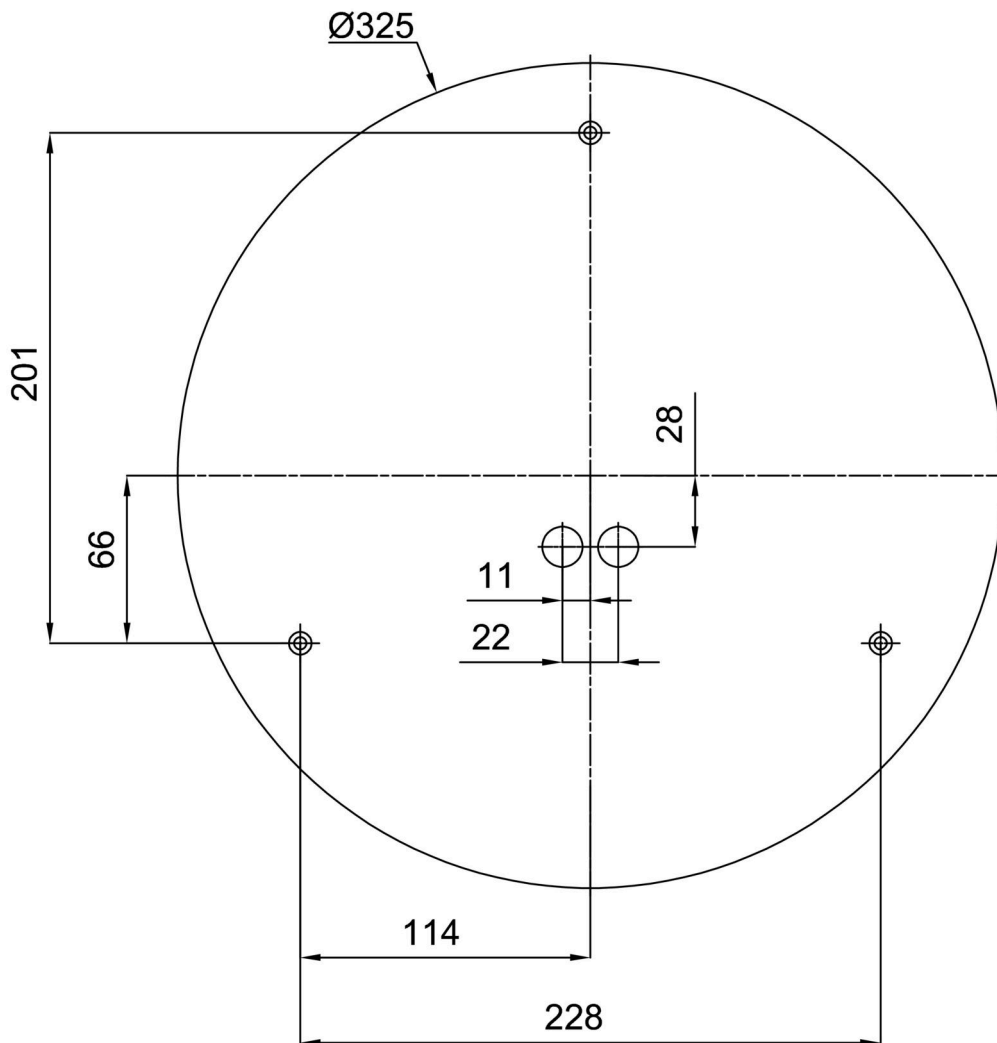

## Technisch

Arten von leuchten	Sensor
Befestigungsart	Aufbauleuchten
Basismaterial	Stahl
Schattenmaterial	dreischichtiges Glas TRIPLEX OPAL
Grundfarbe	Weiß Ral9003
Schattenfarbe	Weiß
Schatten halten	Faltsystem
Montageort	Wand / Decke
Breite	420 mm
Länge	420 mm
Höhe	125 mm
Durchmesser	ø 420 mm
Montageloch	4xø5mm
Kabeldurchgang	2xø16mm
Energieklasse	D
Schlagfestigkeit	IK01
Betriebstemperatur	von -20°C bis +30°C

**Einbaumaße:**