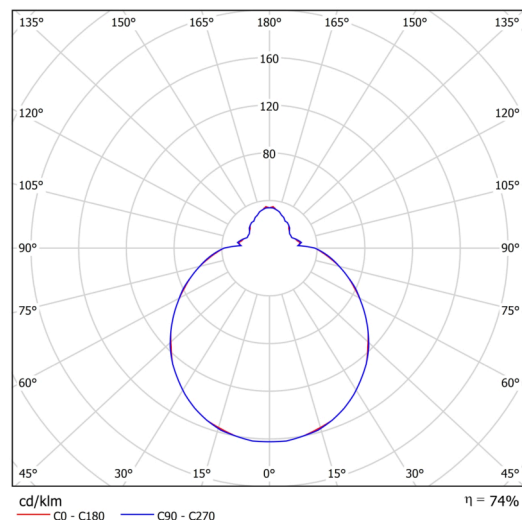

Leuchtdend

Leuchtenlichtstrom	2990 lm
Lichtstrom der quelle	4040 lm
Leuchteneffizienz	110 lm/W
Temperature	3000 K
LED-Lebensdauer L80/B10	100000 Std.
CRI	Ra80
MacAdam	3
Fotobiologische Sicherheit der Leuchte	Risk group 0