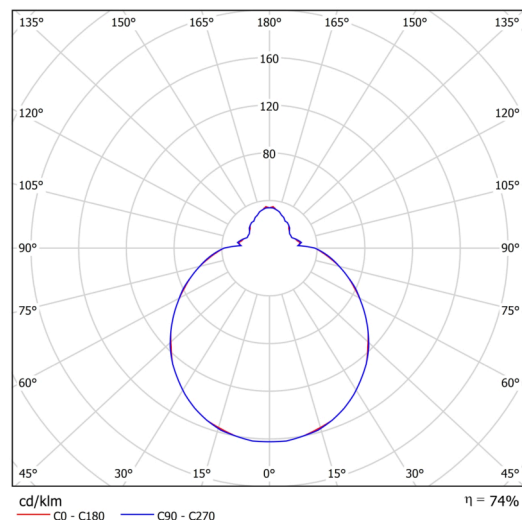

Leuchtend

Leuchtenlichtstrom	2990 lm
Lichtstrom der quelle	4040 lm
Lichtstrom der Lichtquelle im Notbetrieb	150 lm
Leuchteneffizienz	110 lm/W
Temperature	3000 K
LED-Lebensdauer L80/B10	100000 Std.
CRI	Ra80
MacAdam	3