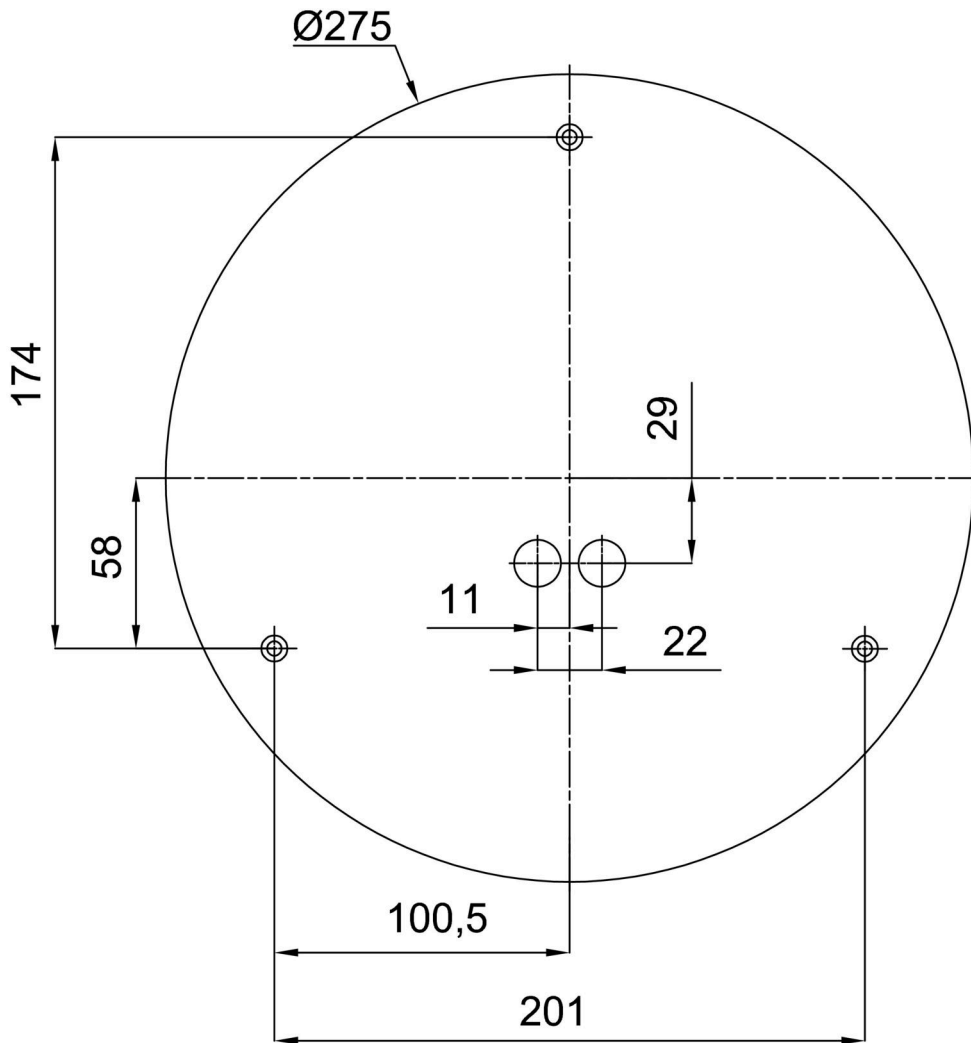

Multipower

*Möglichkeit der Leistungseinstellung durch den Benutzer (DIP-Schalter an der Stromquelle).

I [mA]	700	600	500	400	
[%]	100	86	71	57	

Logistik

EAN	8591728071233
Gewicht NTTO	2.8 Kg
Gewicht BTTO	3.1 Kg
Anzahl kartons	1 Stck
Paketvolumen	0.017 m³
Paket 1 breite	0.375 m
Paket 1 länge	0.355 m
Paket 1 höhe	0.13 m
Garantie*	60 Monate

*Die Garantie für die Batterien gilt für 12 Monate ab Kaufdatum.

Einbaumaße: