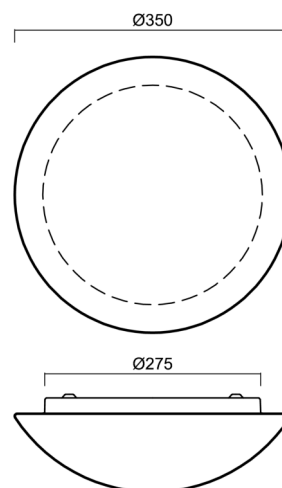

## Technisch

Arten von leuchten	Klassisch on/off
Befestigungsart	Aufbauleuchten
Basismaterial	Stahl
Schattenmaterial	dreischichtiges Glas TRIPLEX OPAL
Grundfarbe	Weiß Ral9003
Schattenfarbe	Weiß
Schatten halten	Faltsystem
Montageort	Wand / Decke
Breite	350 mm
Länge	350 mm
Höhe	120 mm
Durchmesser	ø 350 mm
Montageloch	4xø5mm
Kabeldurchgang	2xø16mm
Energieklasse	D
Schlagfestigkeit	IK01
Betriebstemperatur	von -20°C bis +30°C

Lampenschirm

Produktcode	Name	Farbe	Beschreibung	Bild	Zeichnung
20003	062	Weiß		