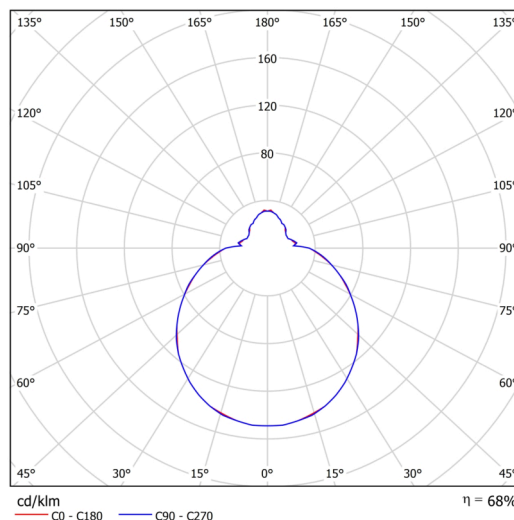

Leuchtend

Leuchtenlichtstrom	1830/1910 lm
Lichtstrom der quelle	2690/2810 lm
Leuchteneffizienz	101 lm/W
Temperature	3000/4000 K
LED-Lebensdauer L80/B10	100000 Std.
CRI	Ra80
MacAdam	3
Fotobiologische Sicherheit der Leuchte	Risk group 0