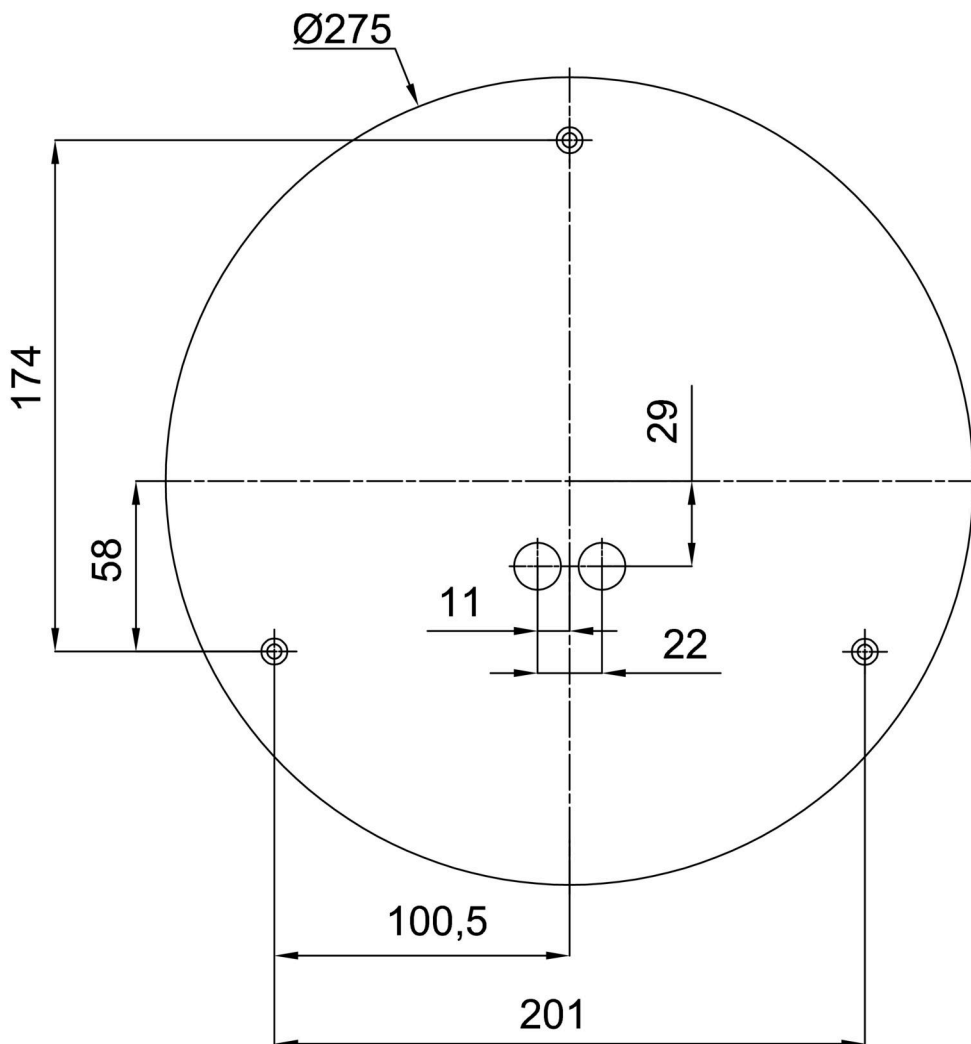

Logistik

EAN	8591728149260
Gewicht NTTO	2.8 Kg
Gewicht BTTO	3.1 Kg
Anzahl kartons	1 Stck
Paketvolumen	0.017 m³
Paket 1 breite	0.355 m
Paket 1 länge	0.375 m
Paket 1 höhe	0.13 m
Garantie*	60 Monate

*Die Garantie für die Batterien gilt für 12 Monate ab Kaufdatum.

Einbaumaße: