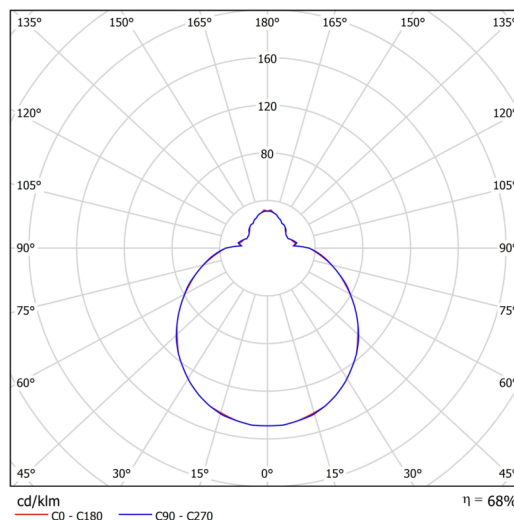

Leuchtend

Leuchtenlichtstrom	1910 lm
Lichtstrom der quelle	2810 lm
Lichtstrom der Lichtquelle im Notbetrieb	200 lm
Temperature	4000 K
LED-Lebensdauer L80/B10	100000 Std.
CRI	Ra80
MacAdam	3
Fotobiologische Sicherheit der Leuchte	Risk group 0

Eulum-Daten für Berechnungsprogramme sind unter www.osmont.cz verfügbar.