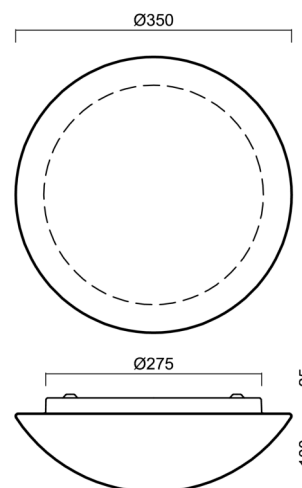

AURA 3

LED-1L14EMP700K63/062 NK3HST HF 4K#

WWW.OSMONT.CZ

AURA 3

Produktcode: AUR61511

Art: LED-1L14EMP700K63/062 NK3HST HF 4K#

Kurzbeschreibung der leuchte: Weiß Farbe| Decke oder Wand
LED-Licht mit kombinierter Notfallsicherung (mit Selbsttest) mit
HF sensor |TRIPLEX OPAL mundgeblasener Glasschirm|

Technisch

Arten von leuchten	Notfall kombiniert + sensor
Befestigungsart	Aufbauleuchten
Basismaterial	Stahl
Schattenmaterial	dreischichtiges Glas TRIPLEX OPAL
Grundfarbe	Weiß Ral9003
Schattenfarbe	Weiß
Schatten halten	Faltsystem
Montageort	Wand / Decke
Breite	350 mm
Länge	350 mm
Höhe	120 mm
Montageloch	4xØ5mm
Kabeldurchgang	2xØ16mm
Energieklasse	D
Schlagfestigkeit	IK01
Betriebstemperatur	von -20°C bis +30°C

Lampenschirm

Produktcode	Name	Farbe	Beschreibung	Bild	Zeichnung
20003	062	Weiß	příslušenství	