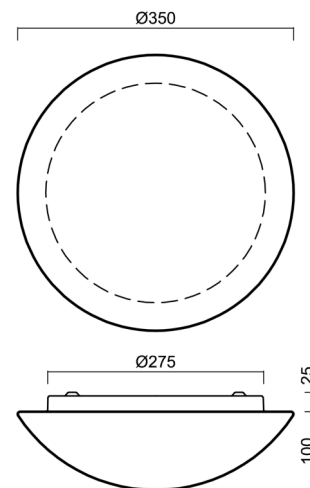

AURA 3

LED-1L14EMP700K63/062 NK3HST HF 3K#

WWW.OSMONT.CZ

AURA 3

Produktcode: AUR61011

Art: LED-1L14EMP700K63/062 NK3HST HF 3K#

Kurzbeschreibung der leuchte: Weiß Farbe| Decke oder Wand
LED-Licht mit kombinierter Notfallsicherung (mit Selbsttest) mit
HF sensor |TRIPLEX OPAL mundgeblasener Glasschirm|

Technisch

Arten von leuchten	Notfall kombiniert + sensor
Befestigungsart	Aufbauleuchten
Basismaterial	Stahl
Schattenmaterial	dreischichtiges Glas TRIPLEX OPAL
Grundfarbe	Weiß Ral9003
Schattenfarbe	Weiß
Schatten halten	Faltsystem
Montageort	Wand / Decke
Breite	350 mm
Länge	350 mm
Höhe	120 mm
Montageloch	4xØ5mm
Kabeldurchgang	2xØ16mm
Energieklasse	D
Schlagfestigkeit	IK01
Betriebstemperatur	von -20°C bis +30°C

Lampenschirm

Produktcode	Name	Farbe	Beschreibung	Bild	Zeichnung
20003	062	Weiß	příslušenství	