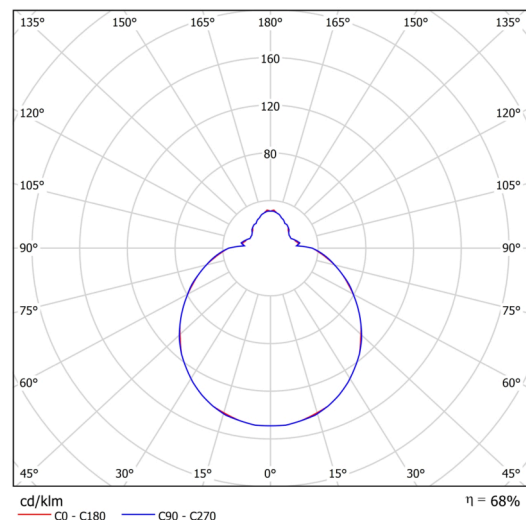

Leuchtend

Leuchtenlichtstrom	1830 lm
Lichtstrom der quelle	2690 lm
Lichtstrom der Lichtquelle im Notbetrieb	200 lm
Temperature	3000 K
LED-Lebensdauer L80/B10	100000 Std.
CRI	Ra80
MacAdam	3
Fotobiologische Sicherheit der Leuchte	Risk group 0

Eulum-Daten für Berechnungsprogramme sind unter www.osmont.cz verfügbar.