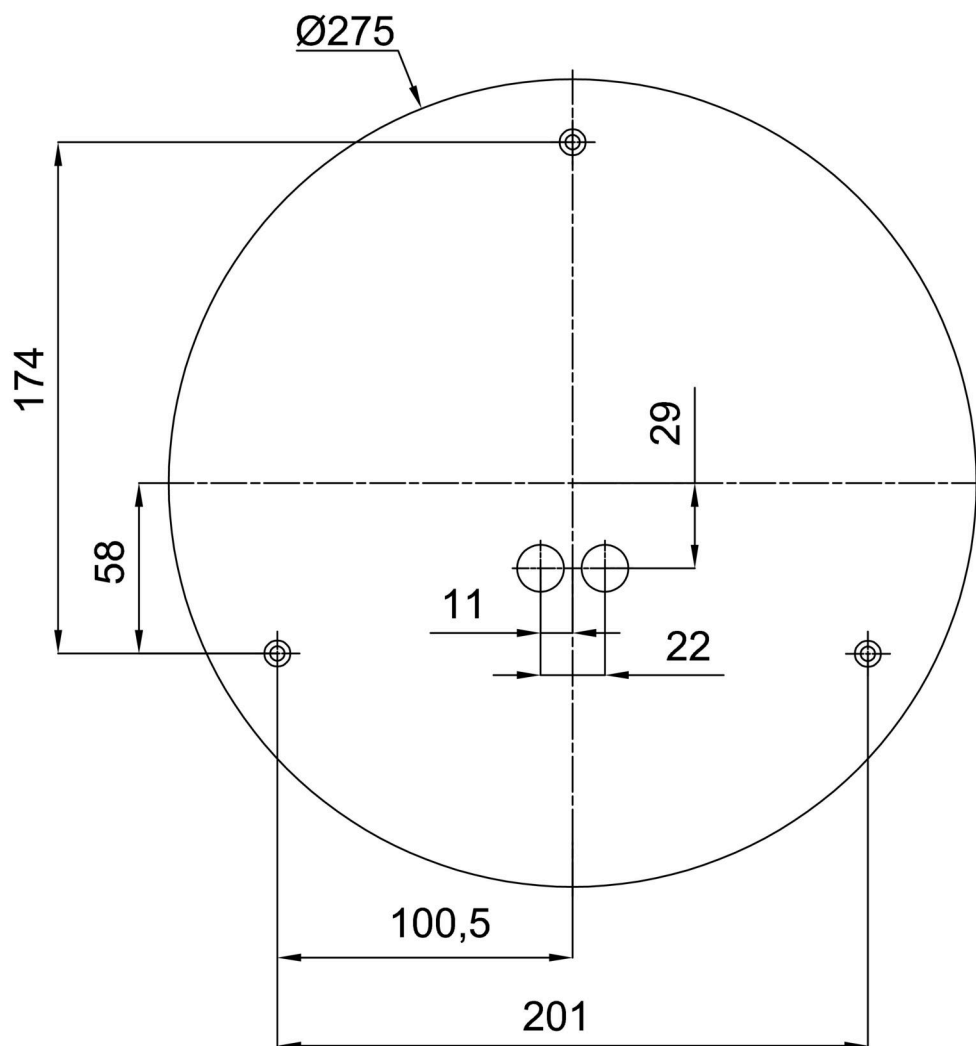

Logistik

EAN	8591728148959
Gewicht NTTO	2.8 Kg
Gewicht BTTO	3.1 Kg
Anzahl kartons	1 Stck
Paketvolumen	0.017 m³
Paket 1 breite	0.355 m
Paket 1 länge	0.375 m
Paket 1 höhe	0.13 m
Garantie*	60 Monate

*Die Garantie für die Batterien gilt für 12 Monate ab Kaufdatum.

Einbaumaße: