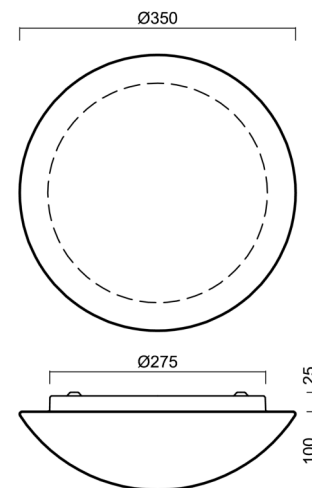

# AURA 3

Produktcode: AUR61010

Art: LED-1L14EMP700K63/062 NK3HST 3K#

Kurzbeschreibung der leuchte: Weiß Farbe| Decke oder Wand  
LED-Licht mit kombinierter Notfallsicherung (mit Selbsttest) |  
TRIPLEX OPAL mundgeblasener Glasschirm|

## Technisch

Arten von leuchten	Notfall kombiniert
Befestigungsart	Aufbauleuchten
Basismaterial	Stahl
Schattenmaterial	dreischichtiges Glas TRIPLEX OPAL
Grundfarbe	Weiß Ral9003
Schattenfarbe	Weiß
Schatten halten	Faltsystem
Montageort	Wand / Decke
Breite	350 mm
Länge	350 mm
Höhe	120 mm
Montageloch	4xØ5mm
Kabeldurchgang	2xØ16mm
Energieklasse	D
Schlagfestigkeit	IK01
Betriebstemperatur	von -20°C bis +30°C