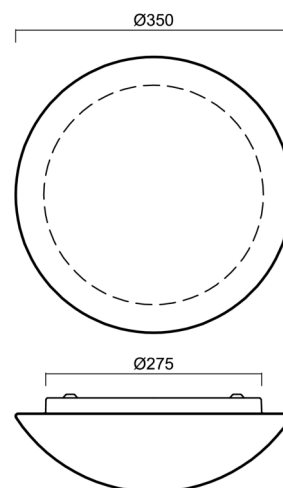

Technisch

Arten von leuchten	Notfall kombiniert
Befestigungsart	Aufbauleuchten
Basismaterial	Stahl
Schattenmaterial	dreischichtiges Glas TRIPLEX OPAL
Grundfarbe	Weiß Ral9003
Schattenfarbe	Weiß
Schatten halten	Faltsystem
Montageort	Wand / Decke
Breite	350 mm
Länge	350 mm
Höhe	120 mm
Durchmesser	ø 350 mm
Montageloch	4xø5mm
Kabeldurchgang	2xø16mm
Energieklasse	D
Schlagfestigkeit	IK01
Betriebstemperatur	von -20°C bis +30°C

Lampenschirm

Produktcode	Name	Farbe	Beschreibung	Bild	Zeichnung
20003	062	Weiß		