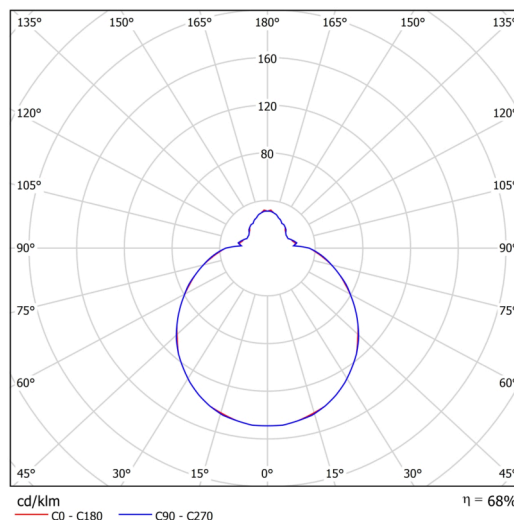

Leuchtend

Leuchtenlichtstrom	1910 lm
Lichtstrom der quelle	2810 lm
Lichtstrom der Lichtquelle im Notbetrieb	150 lm
Leuchteneffizienz	106 lm/W
Temperature	4000 K
LED-Lebensdauer L80/B10	100000 Std.
CRI	Ra80
MacAdam	3