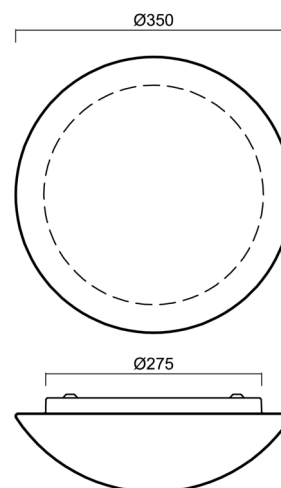

Technisch

Arten von leuchten	Sensor
Befestigungsart	Aufbauleuchten
Basismaterial	Stahl
Schattenmaterial	dreischichtiges Glas TRIPLEX OPAL
Grundfarbe	Weiß Ral9003
Schattenfarbe	Weiß
Schatten halten	Faltsystem
Montageort	Wand / Decke
Breite	350 mm
Länge	350 mm
Höhe	120 mm
Durchmesser	ø 350 mm
Montageloch	4xø5mm
Kabeldurchgang	2xø16mm
Energieklasse	D
Schlagfestigkeit	IK01
Betriebstemperatur	von -20°C bis +30°C

Lampenschirm

Produktcode	Name	Farbe	Beschreibung	Bild	Zeichnung
20003	062	Weiß		