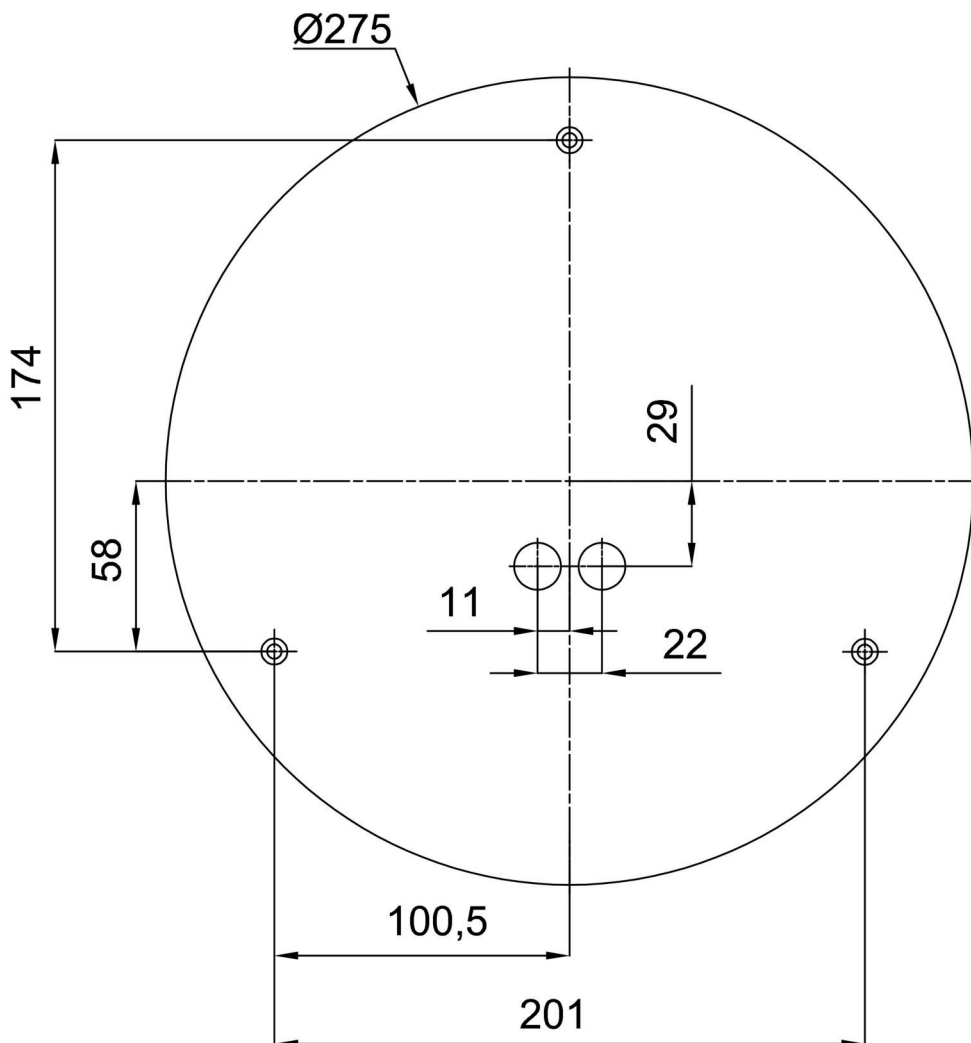

Multipower

*Möglichkeit der Leistungseinstellung durch den Benutzer (DIP-Schalter an der Stromquelle).

I [mA]	700	600	500	400	
[%]	100	86	71	57	

Logistik

EAN	8591728067533
Gewicht NTTO	2.8 Kg
Gewicht BTTO	3.1 Kg
Anzahl kartons	1 Stck
Paketvolumen	0.017 m³
Paket 1 breite	0.375 m
Paket 1 länge	0.355 m
Paket 1 höhe	0.13 m
Garantie*	60 Monate

*Die Garantie für die Batterien gilt für 12 Monate ab Kaufdatum.

Einbaumaße: