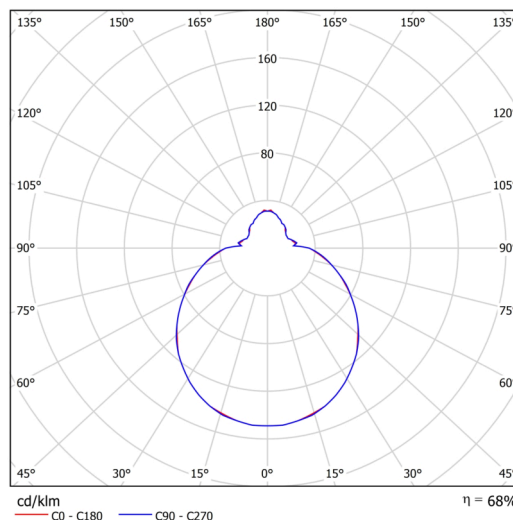

Leuchtend

Leuchtenlichtstrom	1910 lm
Lichtstrom der quelle	2810 lm
Leuchteneffizienz	106 lm/W
Temperature	4000 K
LED-Lebensdauer L80/B10	100000 Std.
CRI	Ra80
MacAdam	3
Fotobiologische Sicherheit der Leuchte	Risk group 0