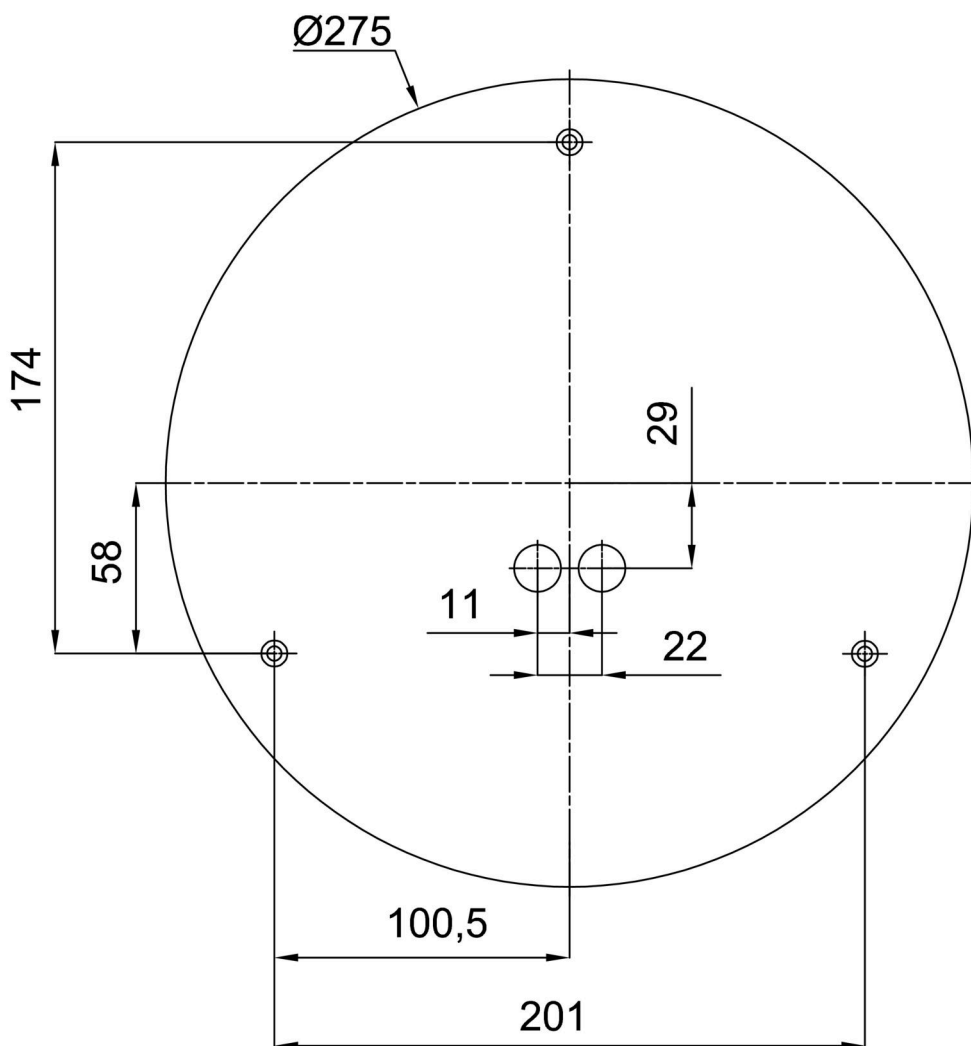

Multipower

*Möglichkeit der Leistungseinstellung durch den Benutzer (DIP-Schalter an der Stromquelle).

I [mA]	700	600	500	400	
[%]	100	86	71	57	

Logistik

EAN	8591728118006
Gewicht NTTO	2.8 Kg
Gewicht BTTO	3.1 Kg
Anzahl kartons	1 Stck
Paketvolumen	0.017 m³
Paket 1 breite	0.375 m
Paket 1 länge	0.355 m
Paket 1 höhe	0.13 m
Garantie*	60 Monate

*Die Garantie für die Batterien gilt für 12 Monate ab Kaufdatum.

Einbaumaße: