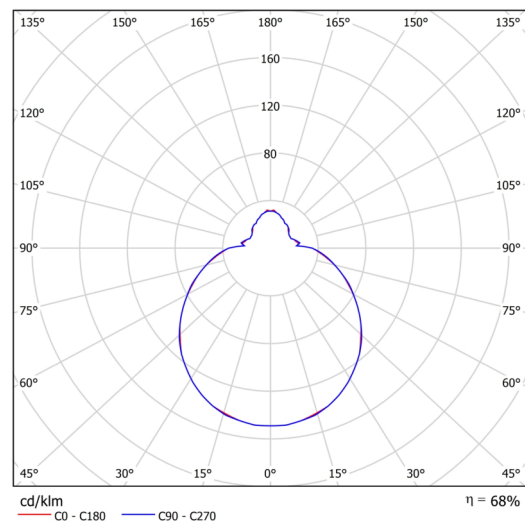

Leuchtdend

Leuchtenlichtstrom	1410 lm
Lichtstrom der quelle	2080 lm
Leuchteneffizienz	108 lm/W
Temperature	4000 K
LED-Lebensdauer L80/B10	100000 Std.
CRI	Ra80
MacAdam	3
Fotobiologische Sicherheit der Leuchte	Risk group 0