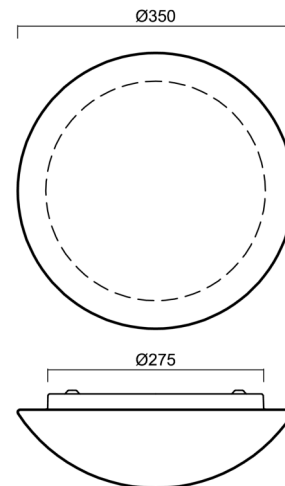

## Technisch

Arten von leuchten	Corridor
Befestigungsart	Aufbauleuchten
Basismaterial	Stahl
Schattenmaterial	dreischichtiges Glas TRIPLEX OPAL
Grundfarbe	Weiß Ral9003
Schattenfarbe	Weiß
Schatten halten	Faltsystem
Montageort	Wand / Decke
Breite	350 mm
Länge	350 mm
Höhe	120 mm
Durchmesser	ø 350 mm
Montageloch	4xø5mm
Kabeldurchgang	2xø16mm
Energieklasse	D
Schlagfestigkeit	IK01
Betriebstemperatur	von -20°C bis +30°C

Lampenschirm

Produktcode	Name	Farbe	Beschreibung	Bild	Zeichnung
20003	062	Weiß		