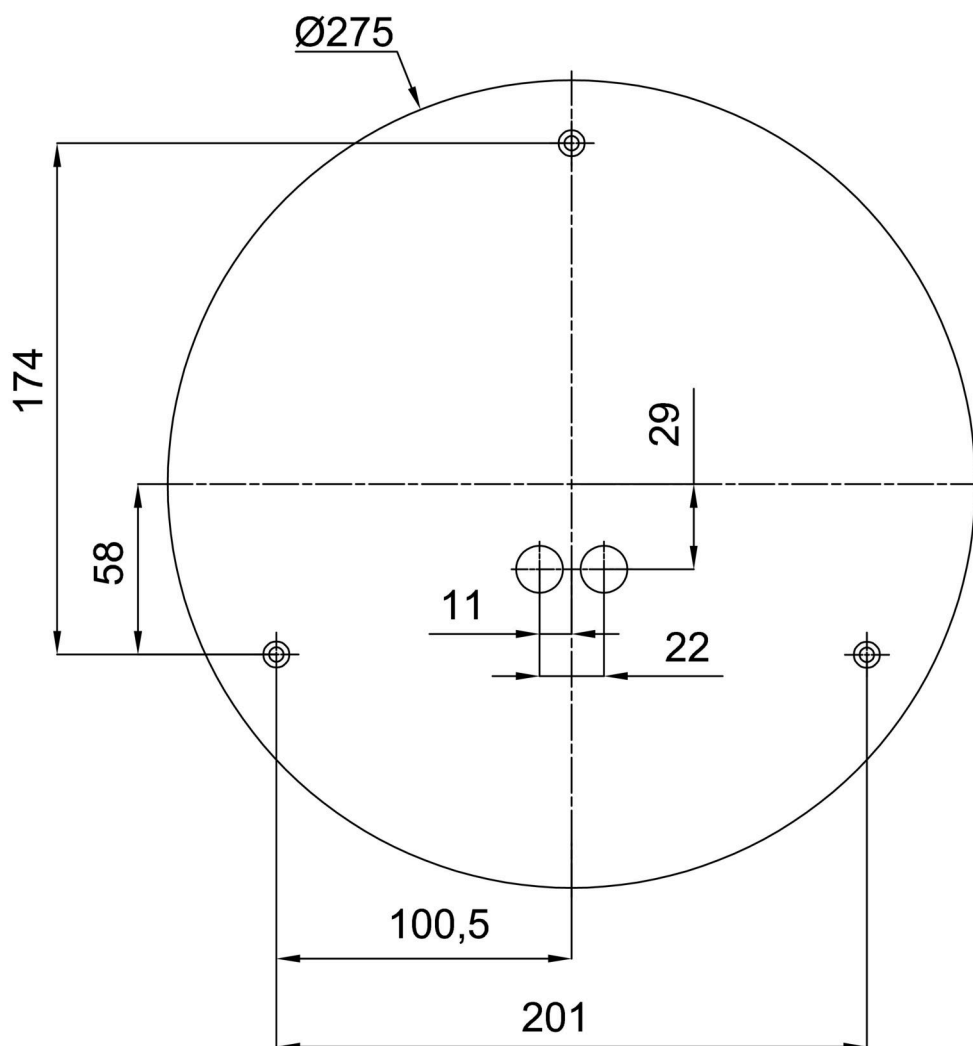

Logistik

EAN	8591728117993
Gewicht NTTO	2.8 Kg
Gewicht BTTO	3.1 Kg
Anzahl kartons	1 Stck
Paketvolumen	0.017 m³
Paket 1 breite	0.375 m
Paket 1 länge	0.355 m
Paket 1 höhe	0.13 m
Garantie*	60 Monate

*Die Garantie für die Batterien gilt für 12 Monate ab Kaufdatum.

Einbaumaße: