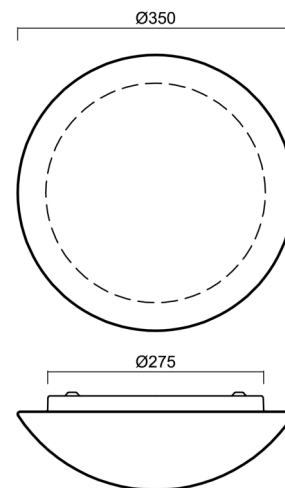

AURA 3

LED-1L14E500K63/062 HF 4K#

WWW.OSMONT.CZ

AURA 3

Produktcode: AUR59510

Art: LED-1L14E500K63/062 HF 4K#

Kurzbeschreibung der leuchte: Weiß Farbe| Decke oder Wand
LED-Licht mit HF sensor | TRIPLEX OPAL mundgeblasener
Glasschirm|

Technisch

Arten von leuchten	Sensor
Befestigungsart	Aufbauleuchten
Basismaterial	Stahl
Schattenmaterial	dreischichtiges Glas TRIPLEX OPAL
Grundfarbe	Weiß Ral9003
Schattenfarbe	Weiß
Schatten halten	Faltsystem
Montageort	Wand / Decke
Breite	350 mm
Länge	350 mm
Höhe	120 mm
Durchmesser	ø 350 mm
Montageloch	4xø5mm
Kabeldurchgang	2xø16mm
Energieklasse	D
Schlagfestigkeit	IK01
Betriebstemperatur	von -20°C bis +30°C

Lampenschirm

Produktcode	Name	Farbe	Beschreibung	Bild	Zeichnung
20003	062	Weiß	příslušenství	