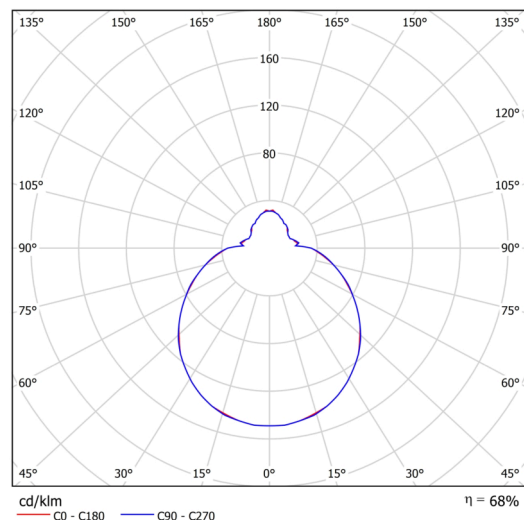

Leuchtend

Leuchtenlichtstrom	1410 lm
Lichtstrom der quelle	2080 lm
Leuchteneffizienz	108 lm/W
Temperature	4000 K
LED-Lebensdauer L80/B10	100000 Std.
CRI	Ra80
MacAdam	3
Fotobiologische Sicherheit der Leuchte	Risk group 0