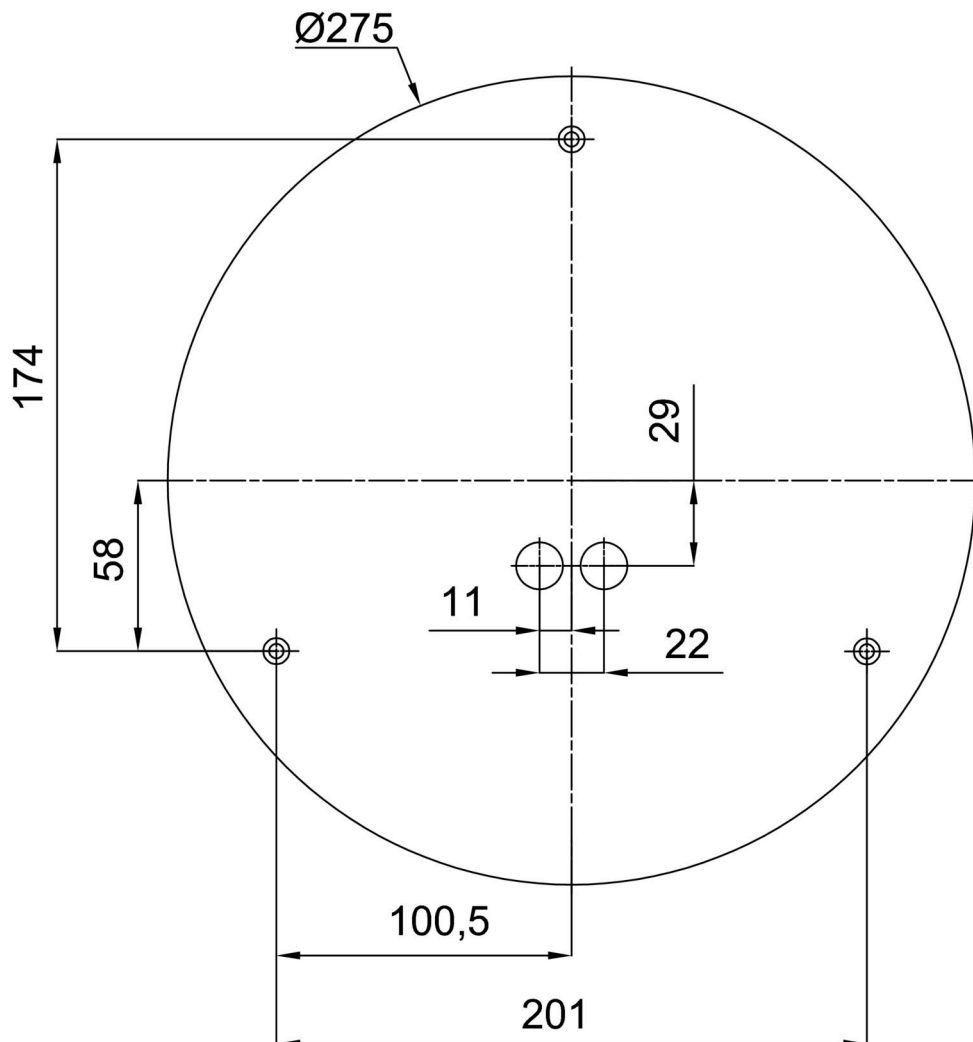

TECHNISCHES ARBEITSBLATT

Eulum-Daten für Berechnungsprogramme sind unter www.osmont.cz verfügbar.

Logistik

EAN	8591728067519
Gewicht NTTO	2.8 Kg
Gewicht BTTO	3.1 Kg
Anzahl kartons	1 Stck
Paketvolumen	0.017 m³
Paket 1 breite	0.375 m
Paket 1 länge	0.355 m
Paket 1 höhe	0.13 m
Garantie*	60 Monate

*Die Garantie für die Batterien gilt für 12 Monate ab Kaufdatum.

Einbaumaße: