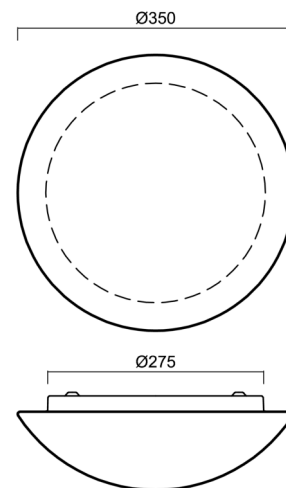

## Technisch

Arten von Leuchten	Notfall kombiniert + sensor
Befestigungsart	Aufbauleuchten
Basismaterial	Stahl
Schattenmaterial	dreischichtiges Glas TRIPLEX OPAL
Grundfarbe	Weiß Ral9003
Schattenfarbe	Weiß
Schatten halten	Faltsystem
Montageort	Wand / Decke
Breite	350 mm
Länge	350 mm
Höhe	120 mm
Durchmesser	Ø 350 mm
Montageloch	4xØ5mm
Kabeldurchgang	2xØ16mm
Energieklasse	D
Schlagfestigkeit	IK01
Betriebstemperatur	von -20°C bis +30°C

Lampenschirm

Produktcode	Name	Farbe	Beschreibung	Bild	Zeichnung
20003	062	Weiß		