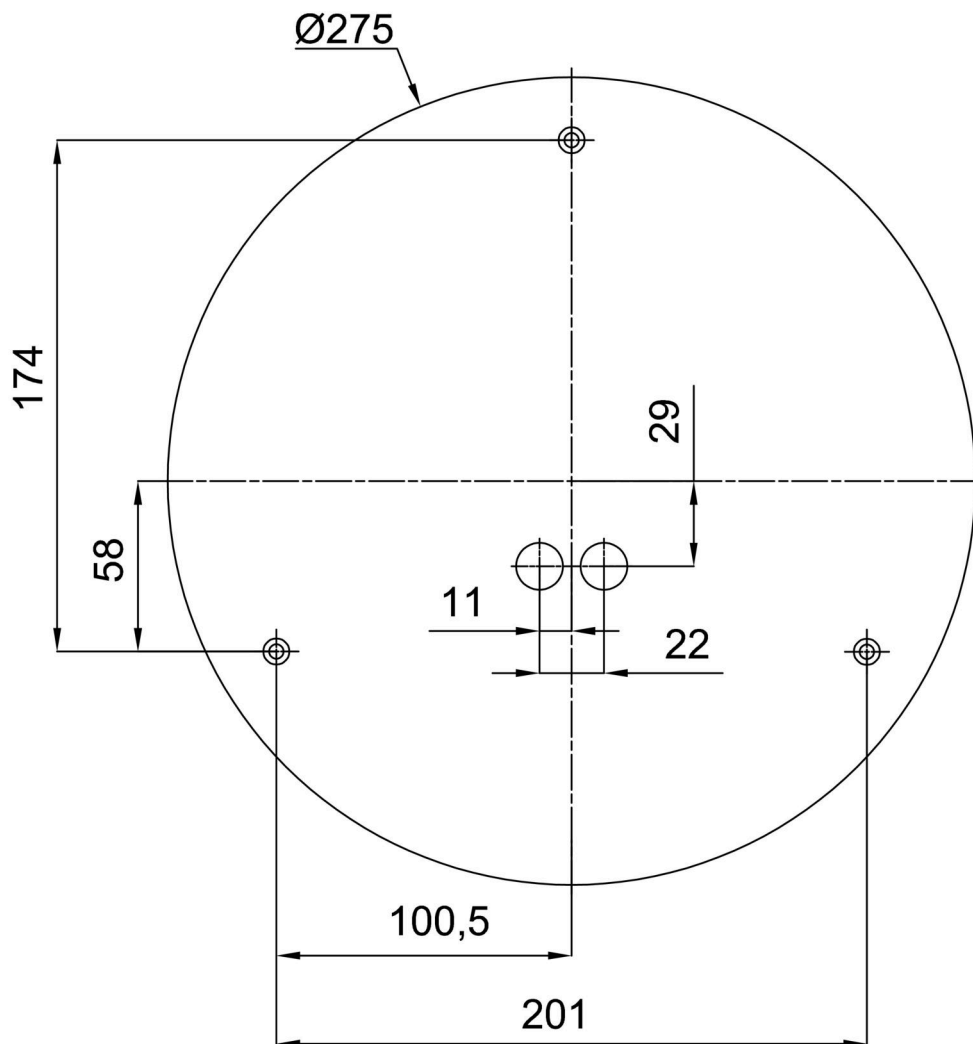

TECHNISCHES ARBEITSBLATT

Fotobiologische Sicherheit der Leuchte	Risk group 0

Eulum-Daten für Berechnungsprogramme sind unter www.osmont.cz verfügbar.

Logistik

EAN	8591728066796
Gewicht NTTO	2.8 Kg
Gewicht BTTO	3.1 Kg
Anzahl kartons	1 Stck
Paketvolumen	0.017 m³
Paket 1 breite	0.375 m
Paket 1 länge	0.355 m
Paket 1 höhe	0.13 m
Garantie*	60 Monate

*Die Garantie für die Batterien gilt für 12 Monate ab Kaufdatum.

Einbaumaße: