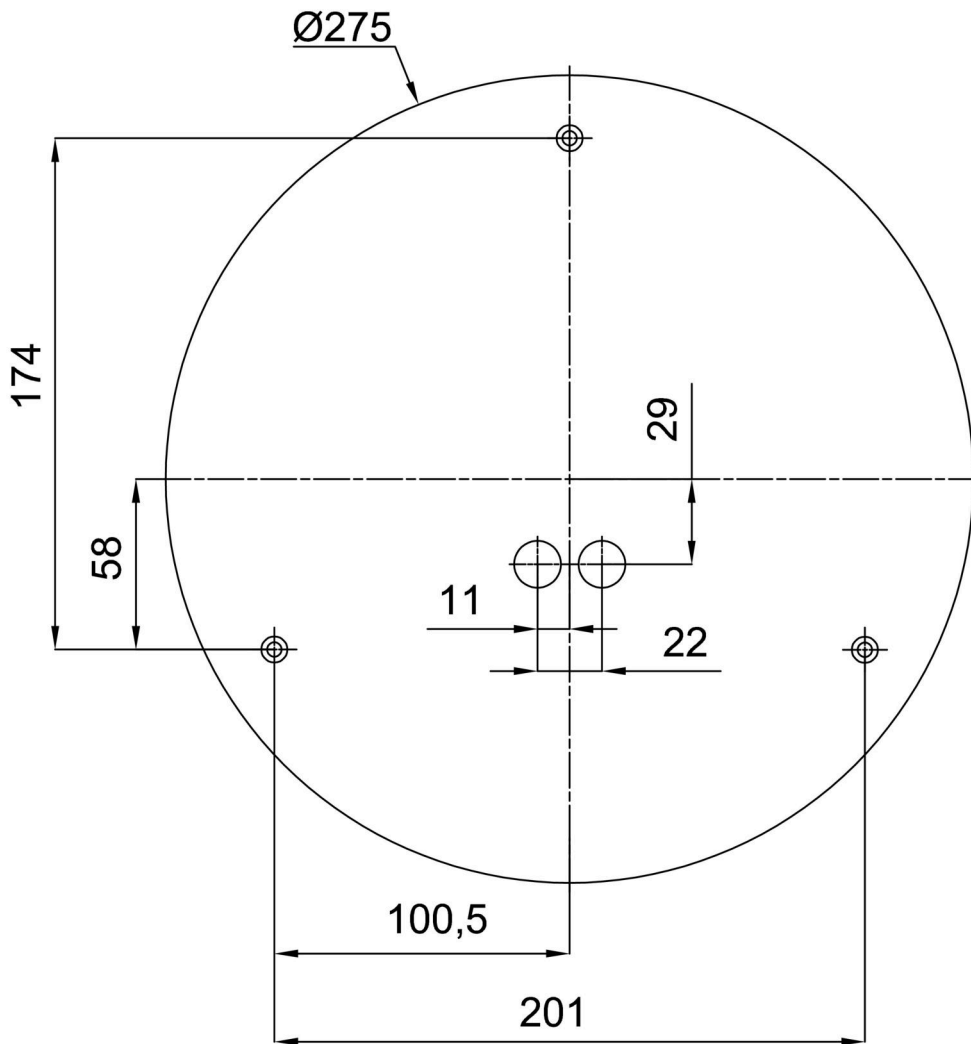

TECHNISCHES ARBEITSBLATT

Fotobiologische Sicherheit der Leuchte	Risk group 0

Eulum-Daten für Berechnungsprogramme sind unter www.osmont.cz verfügbar.

Logistik

EAN	8591728066789
Gewicht NTTO	2.8 Kg
Gewicht BTTO	3.1 Kg
Anzahl kartons	1 Stck
Paketvolumen	0.017 m³
Paket 1 breite	0.375 m
Paket 1 länge	0.355 m
Paket 1 höhe	0.13 m
Garantie*	60 Monate

*Die Garantie für die Batterien gilt für 12 Monate ab Kaufdatum.

Einbaumaße: