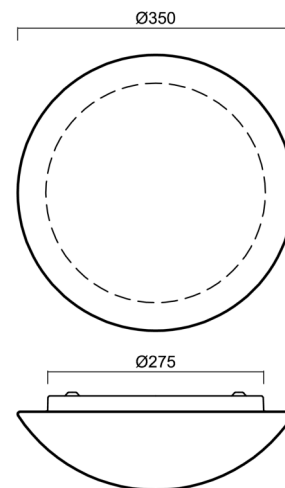

AURA 3

LED-1L14E500K63/062/NK1W 3K#

WWW.OSMONT.CZ

AURA 3

Produktcode: AUR59017

Art: LED-1L14E500K63/062/NK1W 3K#

Kurzbeschreibung der leuchte: Weiße anliegende LED-Kombi-Notleuchte und Glasschirm TRIPLEX OPAL.

Technisch

Arten von leuchten	Notfall kombiniert
Befestigungsart	Aufbauleuchten
Basismaterial	Stahl
Schattenmaterial	dreischichtiges Glas TRIPLEX OPAL
Grundfarbe	Weiß Ral9003
Schattenfarbe	Weiß
Schatten halten	Faltsystem
Montageort	Wand / Decke
Breite	350 mm
Länge	350 mm
Höhe	120 mm
Durchmesser	Ø 350 mm
Montageloch	4xØ5mm
Kabeldurchgang	2xØ16mm
Energieklasse	D
Schlagfestigkeit	IK01
Betriebstemperatur	von -20°C bis +30°C

Lampenschirm

Produktcode	Name	Farbe	Beschreibung	Bild	Zeichnung
20003	062	Weiß		