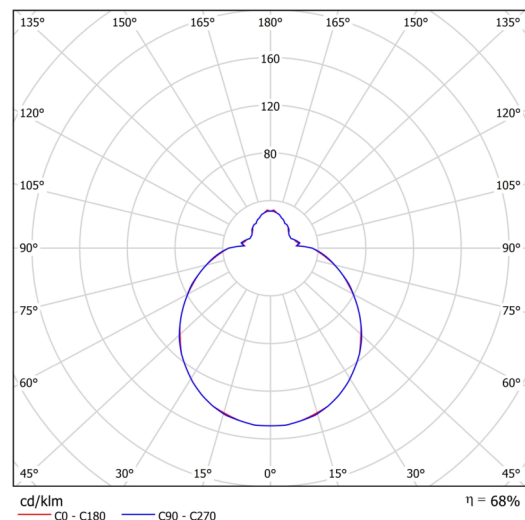

Leuchtend

Leuchtenlichtstrom	1360 lm
Lichtstrom der quelle	2000 lm
Lichtstrom der Lichtquelle im Notbetrieb	150 lm
Leuchteneffizienz	104 lm/W
Temperature	3000 K
LED-Lebensdauer L80/B10	100000 Std.
CRI	Ra80
MacAdam	3