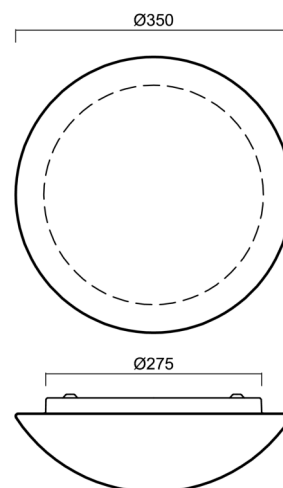

## Technisch

Arten von leuchten	Sensor
Befestigungsart	Aufbauleuchten
Basismaterial	Stahl
Schattenmaterial	dreischichtiges Glas TRIPLEX OPAL
Grundfarbe	Weiß Ral9003
Schattenfarbe	Weiß
Schatten halten	Faltsystem
Montageort	Wand / Decke
Breite	350 mm
Länge	350 mm
Höhe	120 mm
Durchmesser	ø 350 mm
Montageloch	4xø5mm
Kabeldurchgang	2xø16mm
Energieklasse	D
Schlagfestigkeit	IK01
Betriebstemperatur	von -20°C bis +30°C

Lampenschirm

Produktcode	Name	Farbe	Beschreibung	Bild	Zeichnung
20003	062	Weiß		