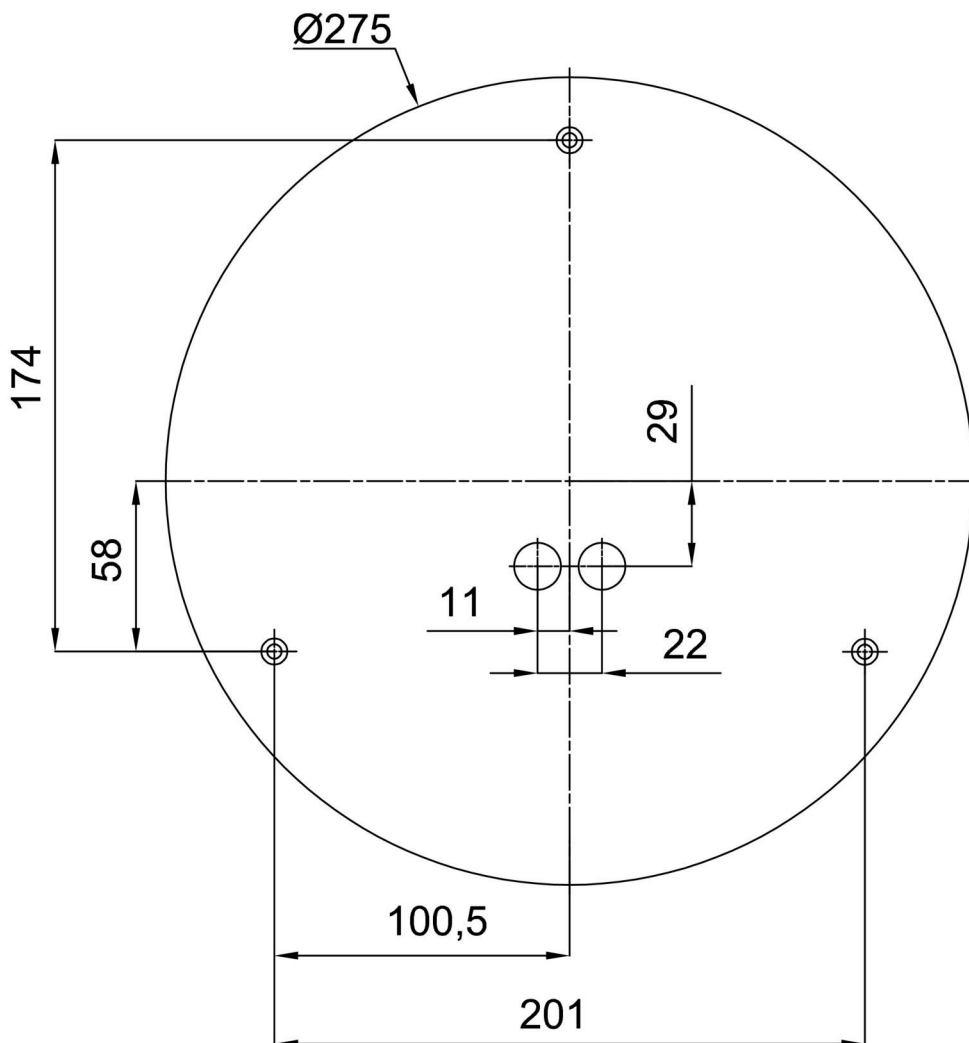

Multipower

*Möglichkeit der Leistungseinstellung durch den Benutzer (DIP-Schalter an der Stromquelle).

I [mA]	700	600	500	400	
[%]	100	86	71	57	

Logistik

EAN	8591728118013
Gewicht NTTO	2.8 Kg
Gewicht BTTO	3.1 Kg
Anzahl kartons	1 Stck
Paketvolumen	0.017 m³
Paket 1 breite	0.375 m
Paket 1 länge	0.355 m
Paket 1 höhe	0.13 m
Garantie*	60 Monate

*Die Garantie für die Batterien gilt für 12 Monate ab Kaufdatum.

Einbaumaße: