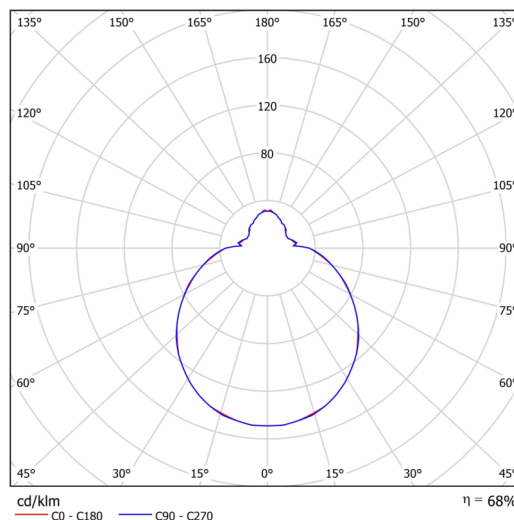

Leuchtend

Leuchtenlichtstrom	1830 lm
Lichtstrom der quelle	2690 lm
Leuchteneffizienz	101 lm/W
Temperature	3000 K
LED-Lebensdauer L80/B10	100000 Std.
CRI	Ra80
MacAdam	3
Fotobiologische Sicherheit der Leuchte	Risk group 0