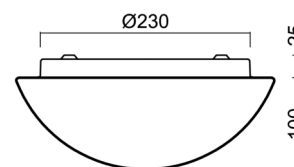

Technisch

| | |
|--------------------|-----------------------------------|
| Arten von leuchten | Notfall kombiniert |
| Befestigungsart | Aufbauleuchten |
| Basismaterial | Stahl |
| Schattenmaterial | dreischichtiges Glas TRIPLEX OPAL |
| Grundfarbe | Weiß Ral9003 |
| Schattenfarbe | Weiß |
| Schatten halten | Faltsystem |
| Montageort | Wand / Decke |
| Breite | 280 mm |
| Länge | 280 mm |
| Höhe | 120 mm |
| Durchmesser | ø 280 mm |
| Montageloch | 4xø5mm |
| Kabeldurchgang | 2xø16mm |
| Energieklasse | D |
| Schlagfestigkeit | IK01 |
| Betriebstemperatur | von -20°C bis +30°C |