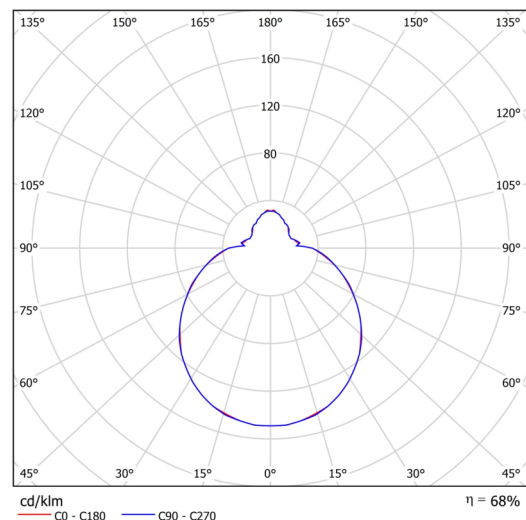

Leuchtend

Leuchtenlichtstrom	1140 lm
Lichtstrom der quelle	1680 lm
Lichtstrom der Lichtquelle im Notbetrieb	150 lm
Leuchteneffizienz	103 lm/W
Temperature	4000 K
LED-Lebensdauer L80/B10	100000 Std.
CRI	Ra80
MacAdam	3