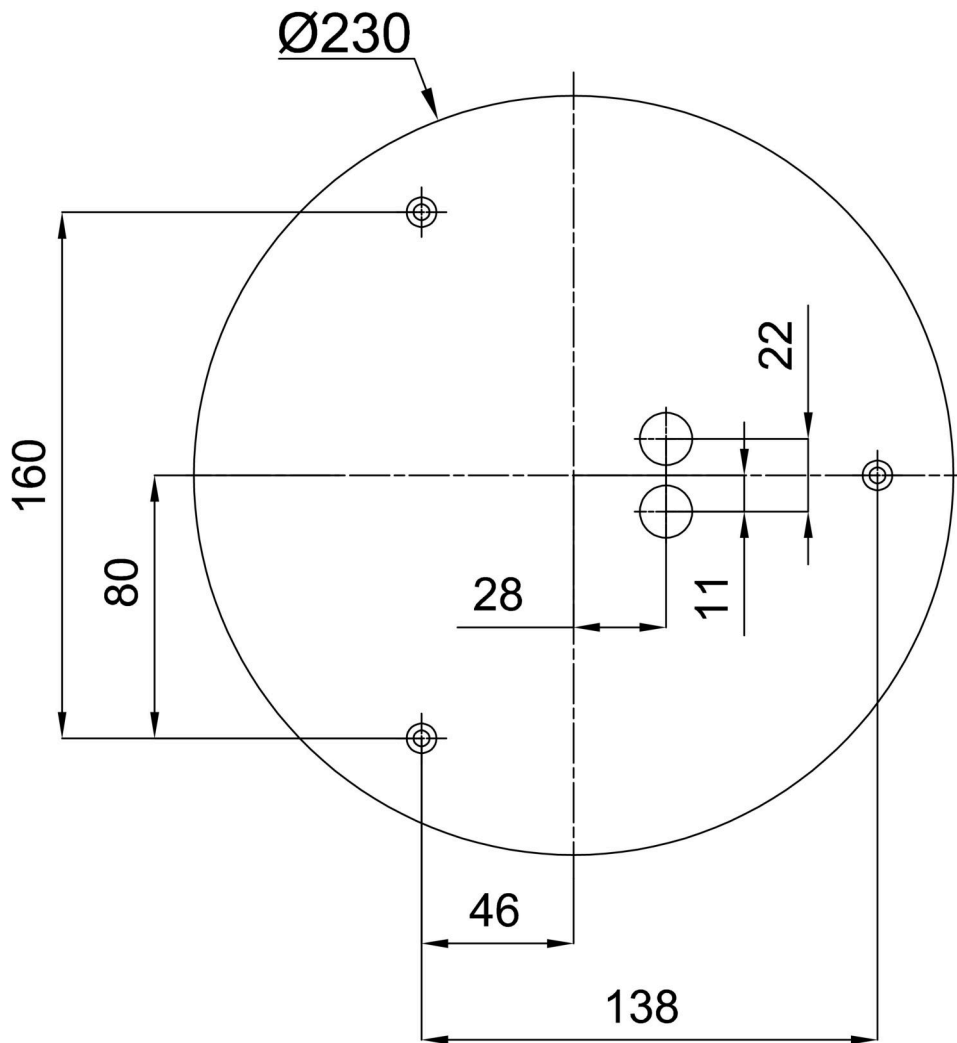

Technisch

| | |
|--------------------|-----------------------------------|
| Arten von leuchten | Notfall kombiniert |
| Befestigungsart | Aufbauleuchten |
| Basismaterial | Stahl |
| Schattenmaterial | dreischichtiges Glas TRIPLEX OPAL |
| Grundfarbe | Weiß Ral9003 |
| Schattenfarbe | Weiß |
| Schatten halten | Faltsystem |
| Montageort | Wand / Decke |
| Breite | 280 mm |
| Länge | 280 mm |
| Höhe | 120 mm |
| Durchmesser | ø 280 mm |
| Montageloch | 4xø5mm |
| Kabeldurchgang | 2xø16mm |
| Energieklasse | D |
| Schlagfestigkeit | IK01 |
| Betriebstemperatur | von -20°C bis +30°C |

*Die Garantie für die Batterien gilt für 12 Monate ab Kaufdatum.

Einbaumaße:

Zusätzliches Sortiment:

Dekorativer Kragen

| Produktcode | Name | Farbe | Beschreibung | Bild | Zeichnung |
|-------------|----------|--------------------------|--|--|-----------|
| 30123 | K52/DL4 | Weiß Ral9003 | der Kragen wird durch die Basis gehalten |  | |
| 30124 | K52/DL14 | Polierter Edelstahl | der Kragen wird durch die Basis gehalten |  | |
| 30125 | K52/DL15 | gebürsteter Edelstahl | der Kragen wird durch die Basis gehalten |  | |