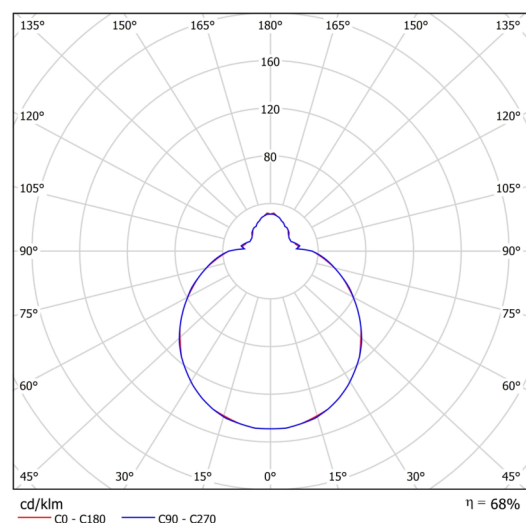

Leuchtend

Leuchtenlichtstrom	1520/1580 lm
Lichtstrom der quelle	2230/2320 lm
Leuchteneffizienz	101 lm/W
Temperature	3000/4000 K
LED-Lebensdauer L80/B10	100000 Std.
CRI	Ra80
MacAdam	3
Fotobiologische Sicherheit der Leuchte	Risk group 0