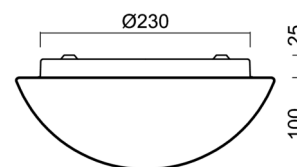

Technisch

Arten von leuchten	Sensor
Befestigungsart	Aufbauleuchten
Basismaterial	Stahl
Schattenmaterial	dreischichtiges Glas TRIPLEX OPAL
Grundfarbe	Weiß Ral9003
Schattenfarbe	Weiß
Schatten halten	Faltsystem
Montageort	Wand / Decke
Breite	280 mm
Länge	280 mm
Höhe	120 mm
Durchmesser	ø 280 mm
Montageloch	4xø5mm
Kabeldurchgang	2xø16mm
Energieklasse	D
Schlagfestigkeit	IK01
Betriebstemperatur	von -20°C bis +30°C