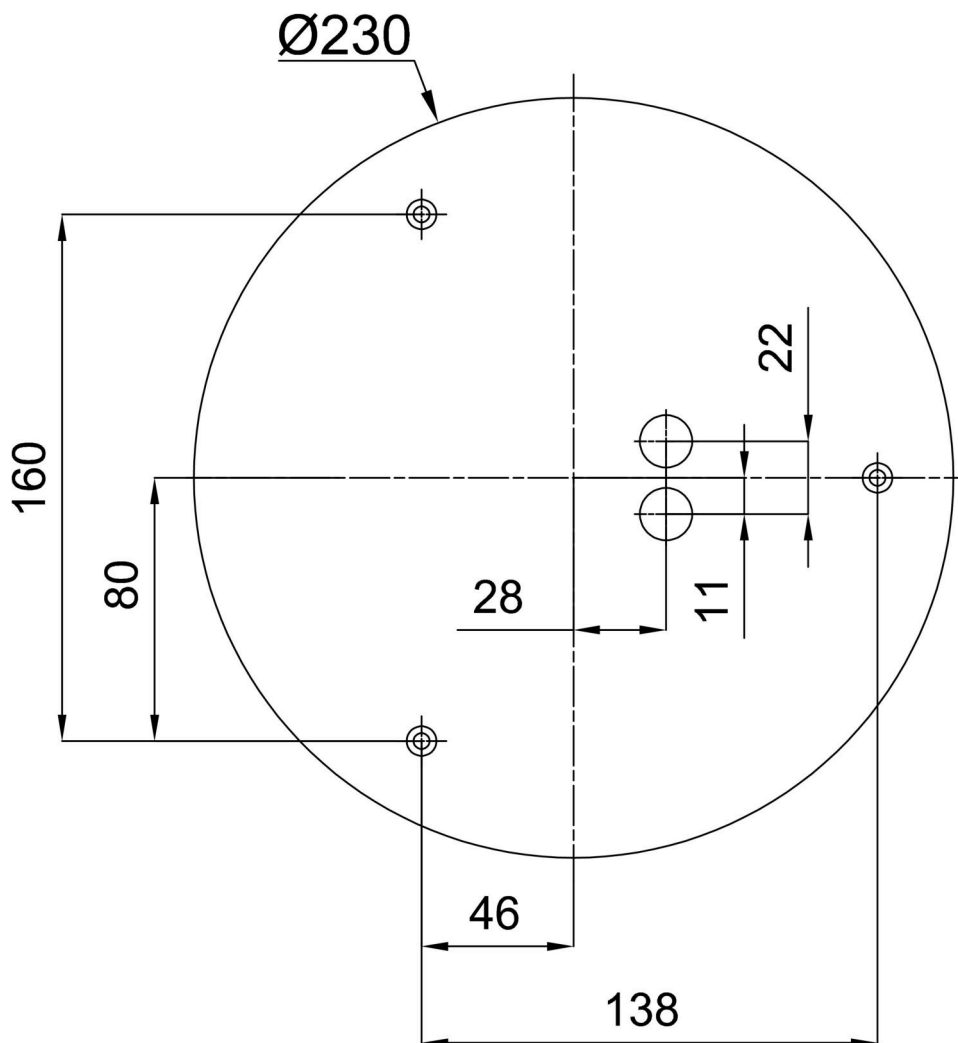

Technisch

Arten von leuchten	Sensor
Befestigungsart	Aufbauleuchten
Basismaterial	Stahl
Schattenmaterial	dreischichtiges Glas TRIPLEX OPAL
Grundfarbe	Weiß Ral9003
Schattenfarbe	Weiß
Schatten halten	Faltsystem
Montageort	Wand / Decke
Breite	280 mm
Länge	280 mm
Höhe	120 mm
Durchmesser	ø 280 mm
Montageloch	4xø5mm
Kabeldurchgang	2xø16mm
Energieklasse	D
Schlagfestigkeit	IK01
Betriebstemperatur	von -20°C bis +30°C

*Die Garantie für die Batterien gilt für 12 Monate ab Kaufdatum.

Einbaumaße:

Zusätzliches Sortiment:

Dekorativer Kragen

Produktcode	Name	Farbe	Beschreibung	Bild	Zeichnung
30123	K52/DL4	Weiß Ral9003	der Kragen wird durch die Basis gehalten		
30124	K52/DL14	Polierter Edelstahl	der Kragen wird durch die Basis gehalten		
30125	K52/DL15	gebürsteter Edelstahl	der Kragen wird durch die Basis gehalten		