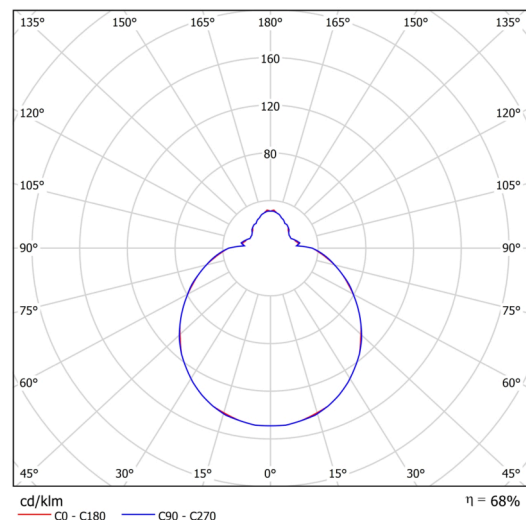

Leuchtend

Leuchtenlichtstrom	1090/1140 lm
Lichtstrom der quelle	1610/1680 lm
Leuchteneffizienz	99 lm/W
Temperature	3000/4000 K
LED-Lebensdauer L80/B10	100000 Std.
CRI	Ra80
MacAdam	3
Fotobiologische Sicherheit der Leuchte	Risk group 0