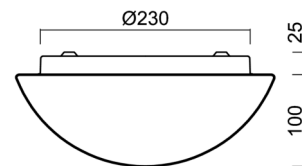

Technisch

| | |
|--------------------|-----------------------------------|
| Arten von leuchten | Sensor |
| Befestigungsart | Aufbauleuchten |
| Basismaterial | Stahl |
| Schattenmaterial | dreischichtiges Glas TRIPLEX OPAL |
| Grundfarbe | Weiß Ral9003 |
| Schattenfarbe | Weiß |
| Schatten halten | Faltsystem |
| Montageort | Wand / Decke |
| Breite | 280 mm |
| Länge | 280 mm |
| Höhe | 120 mm |
| Durchmesser | ø 280 mm |
| Montageloch | 4xø5mm |
| Kabeldurchgang | 2xø16mm |
| Energieklasse | D |
| Schlagfestigkeit | IK01 |
| Betriebstemperatur | von -20°C bis +30°C |