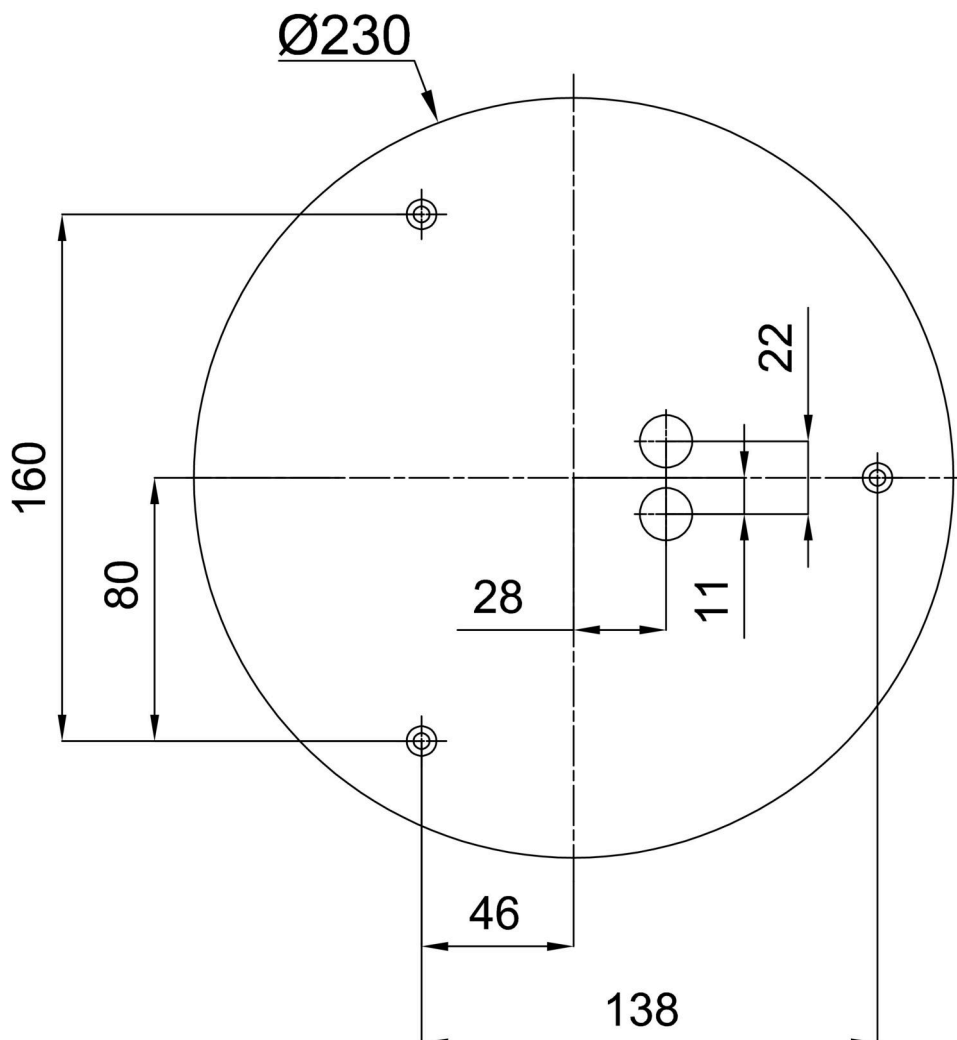

Technisch

| | |
|--------------------|-----------------------------------|
| Arten von leuchten | Sensor |
| Befestigungsart | Aufbauleuchten |
| Basismaterial | Stahl |
| Schattenmaterial | dreischichtiges Glas TRIPLEX OPAL |
| Grundfarbe | Weiß Ral9003 |
| Schattenfarbe | Weiß |
| Schatten halten | Faltsystem |
| Montageort | Wand / Decke |
| Breite | 280 mm |
| Länge | 280 mm |
| Höhe | 120 mm |
| Durchmesser | ø 280 mm |
| Montageloch | 4xø5mm |
| Kabeldurchgang | 2xø16mm |
| Energieklasse | D |
| Schlagfestigkeit | IK01 |
| Betriebstemperatur | von -20°C bis +30°C |

*Die Garantie für die Batterien gilt für 12 Monate ab Kaufdatum.

Einbaumaße:

Zusätzliches Sortiment:

Dekorativer Kragen

| Produktcode | Name | Farbe | Beschreibung | Bild | Zeichnung |
|-------------|----------|--------------------------|--|--|-----------|
| 30123 | K52/DL4 | Weiß Ral9003 | der Kragen wird durch die Basis gehalten |  | |
| 30124 | K52/DL14 | Polierter Edelstahl | der Kragen wird durch die Basis gehalten |  | |
| 30125 | K52/DL15 | gebürsteter Edelstahl | der Kragen wird durch die Basis gehalten |  | |