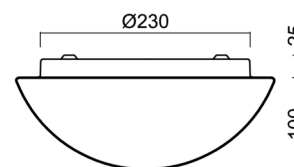

## Technisch

Arten von leuchten	Notfall kombiniert
Befestigungsart	Aufbauleuchten
Basismaterial	Stahl
Schattenmaterial	dreischichtiges Glas TRIPLEX OPAL
Grundfarbe	Weiß Ral9003
Schattenfarbe	Weiß
Schatten halten	Faltsystem
Montageort	Wand / Decke
Breite	280 mm
Länge	280 mm
Höhe	120 mm
Montageloch	4xØ5mm
Kabeldurchgang	2xØ16mm
Energieklasse	D
Schlagfestigkeit	IK01
Betriebstemperatur	von -20°C bis +30°C