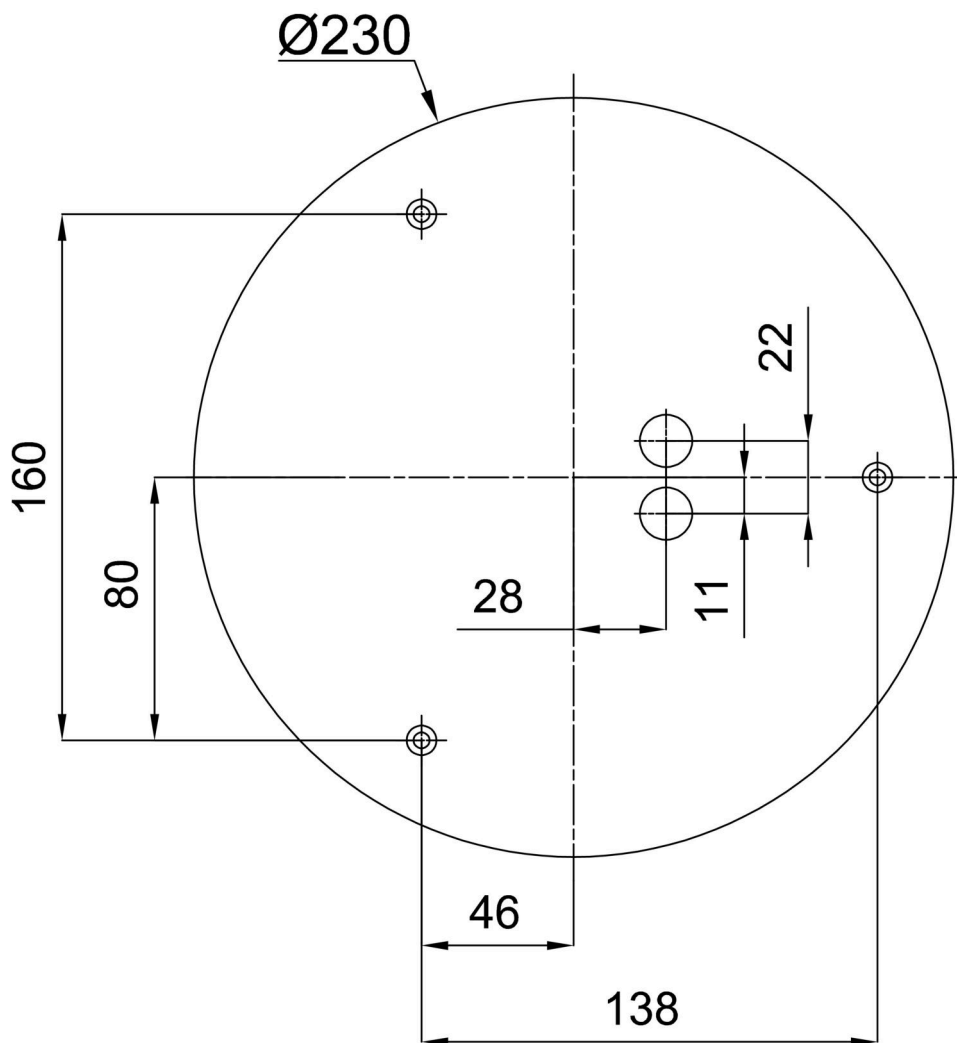

Logistik

EAN	8591728149215
Gewicht NTTO	1.7 Kg
Gewicht BTTO	1.9 Kg
Anzahl kartons	1 Stck
Paketvolumen	0.011 m³
Paket 1 breite	0.285 m
Paket 1 länge	0.3 m
Paket 1 höhe	0.13 m
Garantie*	60 Monate

*Die Garantie für die Batterien gilt für 12 Monate ab Kaufdatum.

Einbaumaße: