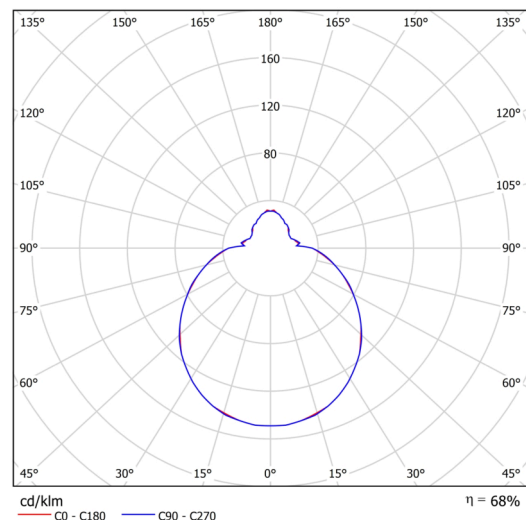

Leuchtend

Leuchtenlichtstrom	1140 lm
Lichtstrom der quelle	1680 lm
Lichtstrom der Lichtquelle im Notbetrieb	200 lm
Temperature	4000 K
LED-Lebensdauer L80/B10	100000 Std.
CRI	Ra80
MacAdam	3
Fotobiologische Sicherheit der Leuchte	Risk group 0