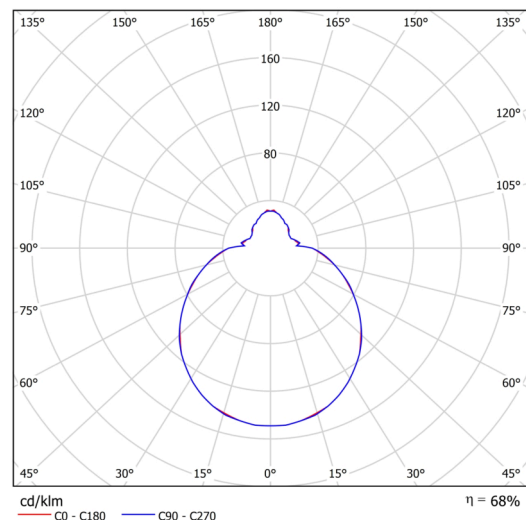

Leuchtend

Leuchtenlichtstrom	1580 lm
Lichtstrom der quelle	2320 lm
Leuchteneffizienz	105 lm/W
Temperature	4000 K
LED-Lebensdauer L80/B10	100000 Std.
CRI	Ra80
MacAdam	3
Fotobiologische Sicherheit der Leuchte	Risk group 0