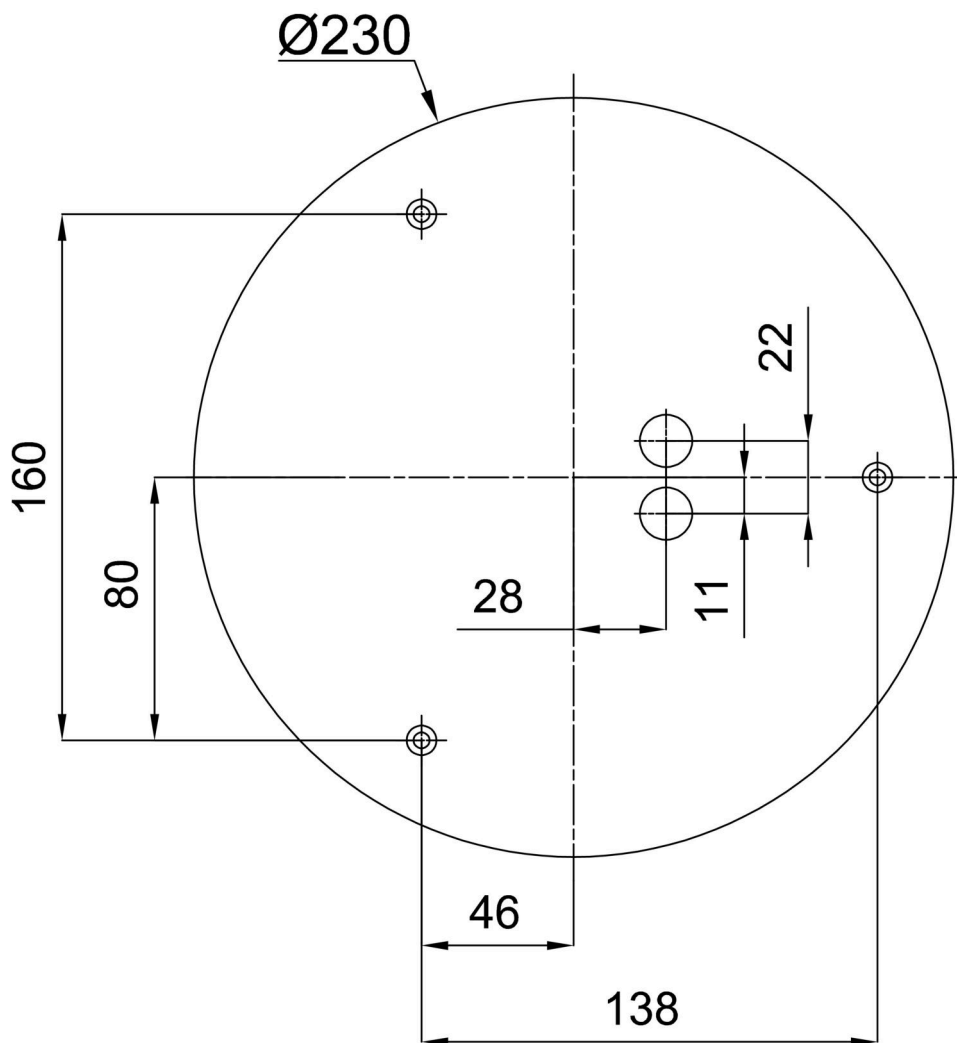

| | |
|--------------------|-----------------------------------|
| Arten von leuchten | Klassisch on/off |
| Befestigungsart | Aufbauleuchten |
| Basismaterial | Stahl |
| Schattenmaterial | dreischichtiges Glas TRIPLEX OPAL |
| Grundfarbe | Weiß Ral9003 |
| Schattenfarbe | Weiß |
| Schatten halten | Faltsystem |
| Montageort | Wand / Decke |
| Breite | 280 mm |
| Länge | 280 mm |
| Höhe | 120 mm |
| Durchmesser | ø 280 mm |
| Montageloch | 4xø5mm |
| Kabeldurchgang | 2xø16mm |
| Energieklasse | D |
| Schlagfestigkeit | IK01 |
| Betriebstemperatur | von -20°C bis +30°C |

Elektrisch

| | |
|--|---------------------|
| Energieverbrauch | 15 W |
| Schutz vor Eindringen | IP43 |
| Steckdose | LED modul |
| Klemme | Schnappklemmenblock |
| Anzahl der Leuchte pro Spannungssicherung B10A | 72 Stck |
| Anzahl der Leuchte pro Spannungssicherung B16A | 116 Stck |
| Anzahl der Leuchte pro Spannungssicherung C10A | 72 Stck |
| Anzahl der Leuchte pro Spannungssicherung C16A | 116 Stck |

Leuchtend

| | |
|--|--------------|
| Leuchtenlichtstrom | 1580 lm |
| Lichtstrom der quelle | 2320 lm |
| Leuchteneffizienz | 105 lm/W |
| Temperature | 4000 K |
| LED-Lebensdauer L80/B10 | 100000 Std. |
| CRI | Ra80 |
| MacAdam | 3 |
| Fotobiologische Sicherheit der Leuchte | Risk group 0 |

*Die Garantie für die Batterien gilt für 12 Monate ab Kaufdatum.

Einbaumaße:

Zusätzliches Sortiment:

Dekorativer Kragen

| Produktcode | Name | Farbe | Beschreibung | Bild | Zeichnung |
|-------------|----------|--------------------------|--|--|-----------|
| 30123 | K52/DL4 | Weiß Ral9003 | der Kragen wird durch die Basis gehalten |  | |
| 30124 | K52/DL14 | Polierter Edelstahl | der Kragen wird durch die Basis gehalten |  | |
| 30125 | K52/DL15 | gebürsteter Edelstahl | der Kragen wird durch die Basis gehalten |  | |