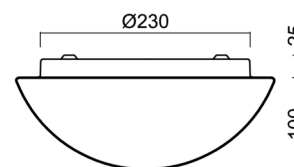

| | |
|--------------------|-----------------------------------|
| Arten von leuchten | Klassisch on/off |
| Befestigungsart | Aufbauleuchten |
| Basismaterial | Stahl |
| Schattenmaterial | dreischichtiges Glas TRIPLEX OPAL |
| Grundfarbe | Weiß Ral9003 |
| Schattenfarbe | Weiß |
| Schatten halten | Faltsystem |
| Montageort | Wand / Decke |
| Breite | 280 mm |
| Länge | 280 mm |
| Höhe | 120 mm |
| Durchmesser | ø 280 mm |
| Montageloch | 4xø5mm |
| Kabeldurchgang | 2xø16mm |
| Energieklasse | D |
| Schlagfestigkeit | IK01 |
| Betriebstemperatur | von -20°C bis +30°C |