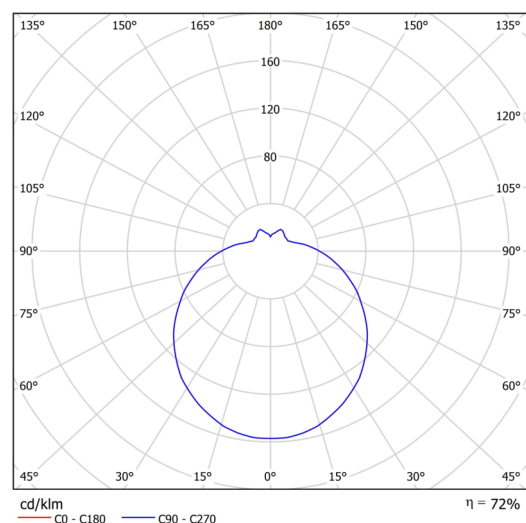

Arten von Leuchten	Klassisch on/off
Befestigungsart	Aufbauleuchten
Basismaterial	Polycarbonat
Schattenmaterial	dreischichtiges Glas TRIPLEX OPAL
Grundfarbe	Weiß Ral9003
Schattenfarbe	Weiß
Schatten halten	Faltsystem
Montageort	Wand / Decke
Breite	280 mm
Länge	280 mm
Höhe	120 mm
Durchmesser	Ø 280 mm
Montageloch	4xØ5mm
Kabeldurchgang	2xØ14mm
Schlagfestigkeit	IK01

Elektrisch

Energieverbrauch	25 W
Deckungsklasse	2
Schutz vor Eindringen	IP43
Steckdose	E27
Klemme	Schraubklemmenblock

Leuchtend

Fotobiologische Sicherheit der Leuchte	Risk group 0
--	--------------

Eulum-Daten für Berechnungsprogramme sind unter www.osmont.cz verfügbar.