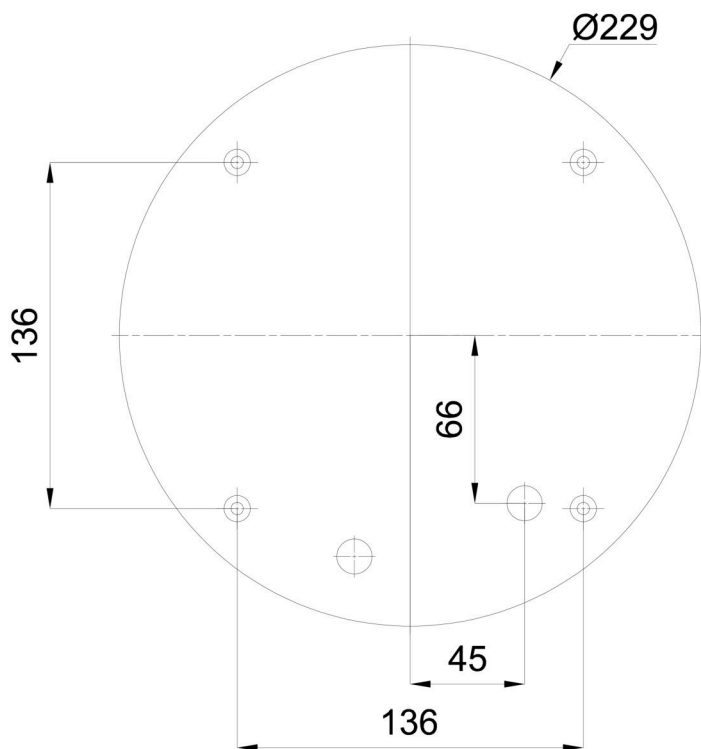

Arten von Leuchten	Klassisch on/off
Befestigungsart	Aufbauleuchten
Basismaterial	Polycarbonat
Schattenmaterial	dreischichtiges Glas TRIPLEX OPAL
Grundfarbe	Weiß Ral9003
Schattenfarbe	Weiß
Schatten halten	Faltsystem
Montageort	Wand / Decke
Breite	280 mm
Länge	280 mm
Höhe	120 mm
Durchmesser	Ø 280 mm
Montageloch	4xØ5mm
Kabeldurchgang	2xØ14mm
Schlagfestigkeit	IK01

Elektrisch

Energieverbrauch	25 W
Deckungsklasse	2
Schutz vor Eindringen	IP43
Steckdose	E27
Klemme	Schraubklemmenblock

Leuchtend

Fotobiologische Sicherheit der Leuchte	Risk group 0
--	--------------

Eulum-Daten für Berechnungsprogramme sind unter www.osmont.cz verfügbar.

Einbaumaße:

Zusätzliches Sortiment:

Lampenschirm

Produktcode	Name	Farbe	Beschreibung	Bild	Zeichnung
20002	042	Weiß		