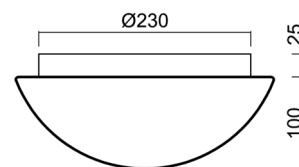

Arten von Leuchten	Klassisch on/off
Befestigungsart	Aufbauleuchten
Basismaterial	Polycarbonat
Schattenmaterial	dreischichtiges Glas TRIPLEX OPAL
Grundfarbe	Weiß Ral9003
Schattenfarbe	Weiß
Schatten halten	Faltsystem
Montageort	Wand / Decke
Breite	280 mm
Länge	280 mm
Höhe	120 mm
Durchmesser	Ø 280 mm
Montageloch	4xØ5mm
Kabeldurchgang	2xØ14mm
Schlagfestigkeit	IK01

Elektrisch

Energieverbrauch	25 W
Deckungsklasse	2
Schutz vor Eindringen	IP43
Steckdose	E27
Klemme	Schraubklemmenblock

Leuchtend

Fotobiologische Sicherheit der Leuchte	Risk group 0
--	--------------

Eulum-Daten für Berechnungsprogramme sind unter www.osmont.cz verfügbar.