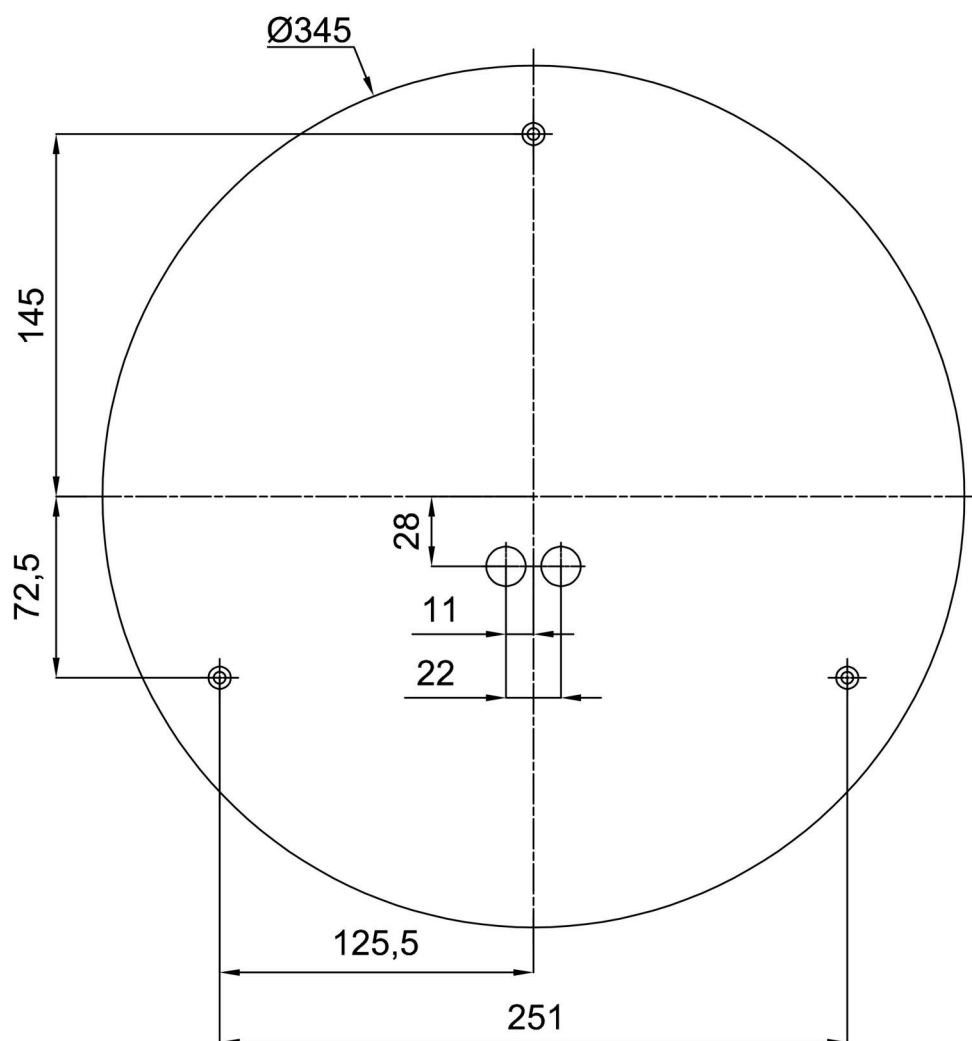

Logistik

EAN	8591728071844
Gewicht NTTO	3.2 Kg
Gewicht BTTO	3.6 Kg
Anzahl kartons	1 Stck
Paketvolumen	0.025 m³
Paket 1 breite	0.435 m
Paket 1 länge	0.435 m
Paket 1 höhe	0.13 m
Garantie*	60 Monate

*Die Garantie für die Batterien gilt für 12 Monate ab Kaufdatum.

Einbaumaße: