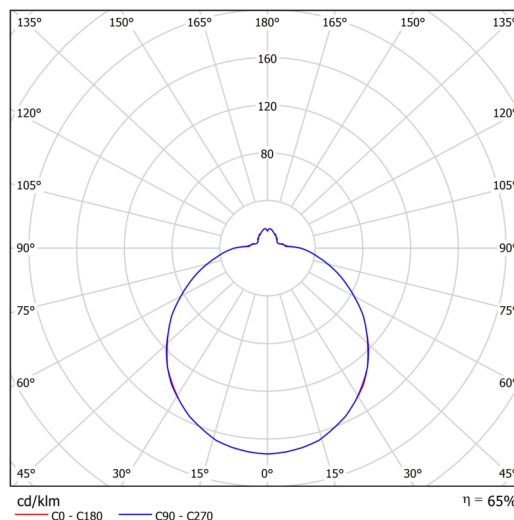

Leuchtend

Leuchtenlichtstrom	2440/2540 lm
Lichtstrom der quelle	3750/3910 lm
Leuchteneffizienz	101 lm/W
Temperature	3000/4000 K
LED-Lebensdauer L80/B10	100000 Std.
CRI	Ra80
MacAdam	3
Fotobiologische Sicherheit der Leuchte	Risk group 0