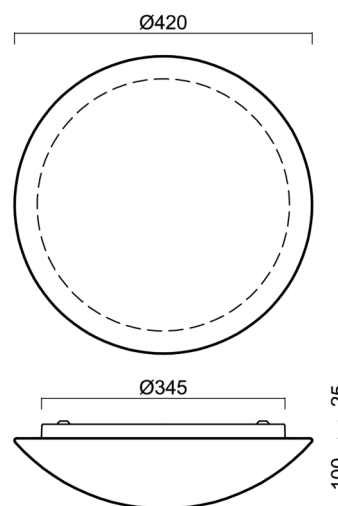

Technisch

Arten von leuchten	Dimmbar
Befestigungsart	Aufbauleuchten
Basismaterial	Stahl
Schattenmaterial	dreischichtiges Glas TRIPLEX OPAL
Grundfarbe	Weiß Ral9003
Schattenfarbe	Weiß
Schatten halten	Bajonett
Montageort	Wand / Decke
Breite	420 mm
Länge	420 mm
Höhe	125 mm
Durchmesser	ø 420 mm
Montageloch	3xø5mm
Kabeldurchgang	2xø16mm
Energieklasse	D
Schlagfestigkeit	IK01
Betriebstemperatur	von -20°C bis +30°C

Sockel für Aufputzmontage

Produktcode	Name	Farbe	Beschreibung	Bild	Zeichnung
33506	B15/BP	Weiß Ral9003			

Lampenschirm

Produktcode	Name	Farbe	Beschreibung	Bild	Zeichnung
20056	015	Weiß		