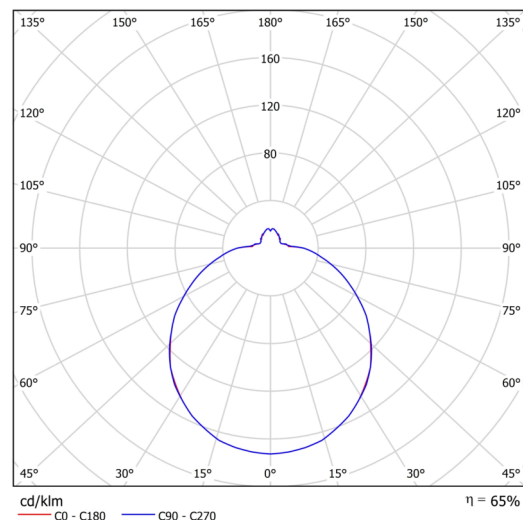

Leuchtend

Leuchtenlichtstrom	2440/2540 lm
Lichtstrom der quelle	3750/3910 lm
Leuchteneffizienz	101 lm/W
Temperature	3000/4000 K
LED-Lebensdauer L80/B10	100000 Std.
CRI	Ra80
MacAdam	3
Fotobiologische Sicherheit der Leuchte	Risk group 0