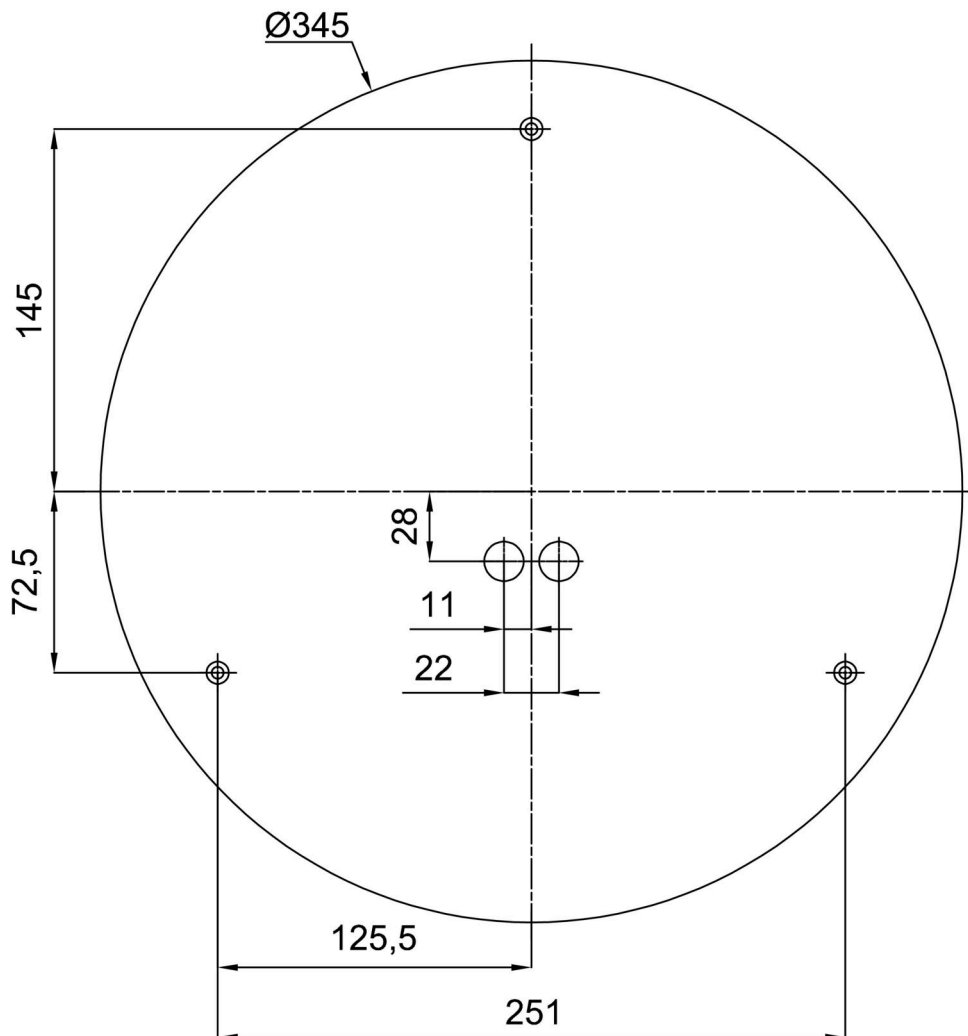

Logistik

EAN	8591728071820
Gewicht NTTO	3.2 Kg
Gewicht BTTO	3.6 Kg
Anzahl kartons	1 Stck
Paketvolumen	0.025 m³
Paket 1 breite	0.435 m
Paket 1 länge	0.435 m
Paket 1 höhe	0.13 m
Garantie*	60 Monate

*Die Garantie für die Batterien gilt für 12 Monate ab Kaufdatum.

Einbaumaße: