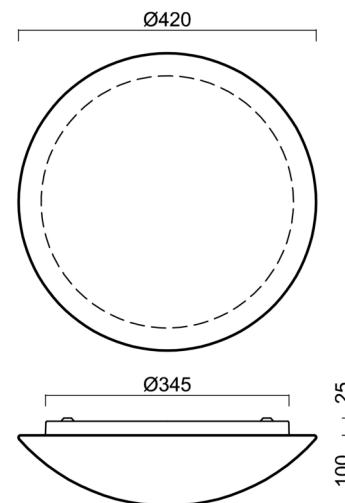

Technisch

Arten von leuchten	Klassisch on/off
Befestigungsart	Aufbauleuchten
Basismaterial	Stahl
Schattenmaterial	dreischichtiges Glas TRIPLEX OPAL
Grundfarbe	Weiß Ral9003
Schattenfarbe	Weiß
Schatten halten	Bajonett
Montageort	Wand / Decke
Breite	420 mm
Länge	420 mm
Höhe	125 mm
Durchmesser	ø 420 mm
Montageloch	3xø5mm
Kabeldurchgang	2xø16mm
Energieklasse	D
Schlagfestigkeit	IK01
Betriebstemperatur	von -20°C bis +30°C

Sockel für Aufputzmontage

Produktcode	Name	Farbe	Beschreibung	Bild	Zeichnung
33506	B15/BP	Weiß Ral9003			

Lampenschirm

Produktcode	Name	Farbe	Beschreibung	Bild	Zeichnung
20056	015	Weiß		