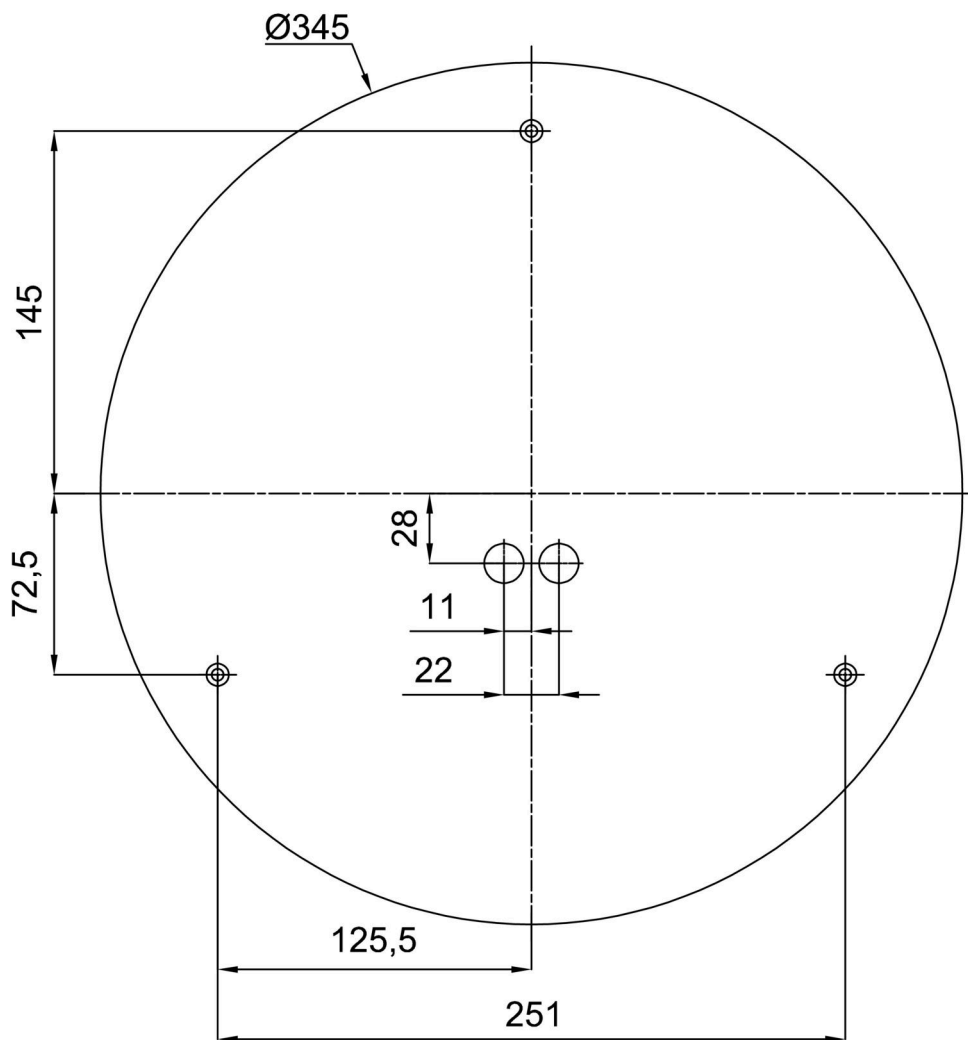

Logistik

EAN	8591728070250
Gewicht NTTO	3.2 Kg
Gewicht BTTO	3.6 Kg
Anzahl kartons	1 Stck
Paketvolumen	0.025 m³
Paket 1 breite	0.435 m
Paket 1 länge	0.435 m
Paket 1 höhe	0.13 m
Garantie*	60 Monate

*Die Garantie für die Batterien gilt für 12 Monate ab Kaufdatum.

Einbaumaße: