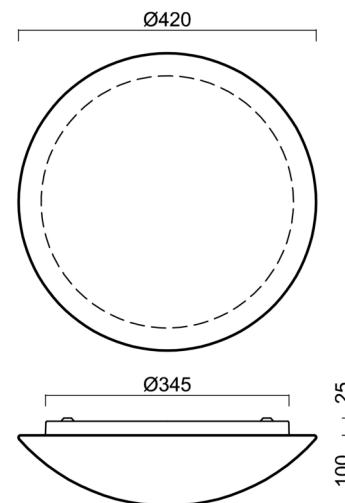

Technisch

Arten von leuchten	Corridor
Befestigungsart	Aufbauleuchten
Basismaterial	Stahl
Schattenmaterial	dreischichtiges Glas TRIPLEX OPAL
Grundfarbe	Weiß Ral9003
Schattenfarbe	Weiß
Schatten halten	Bajonett
Montageort	Wand / Decke
Breite	420 mm
Länge	420 mm
Höhe	125 mm
Durchmesser	ø 420 mm
Montageloch	3xø5mm
Kabeldurchgang	2xø16mm
Energieklasse	D
Schlagfestigkeit	IK01
Betriebstemperatur	von -20°C bis +30°C

Eulum-Daten für Berechnungsprogramme sind unter

Logistik

EAN	8591728070250
Gewicht NTTO	3.2 Kg
Gewicht BTTO	3.6 Kg
Anzahl kartons	1 Stck
Paketvolumen	0.025 m ³
Paket 1 breite	0.435 m
Paket 1 länge	0.435 m
Paket 1 höhe	0.13 m
Garantie*	60 Monate

Sockel für Aufputzmontage

Produktcode	Name	Farbe	Beschreibung	Bild	Zeichnung
33506	B15/BP	Weiß Ral9003			

Lampenschirm

Produktcode	Name	Farbe	Beschreibung	Bild	Zeichnung
20056	015	Weiß		