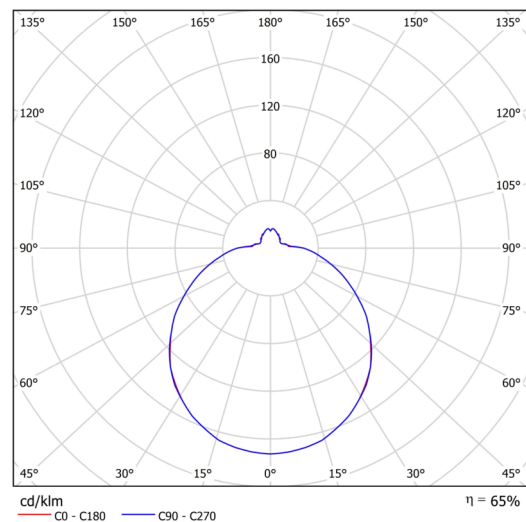

Leuchtdend

Leuchtenlichtstrom	2540 lm
Lichtstrom der quelle	3910 lm
Leuchteneffizienz	105 lm/W
Temperature	4000 K
LED-Lebensdauer L80/B10	100000 Std.
CRI	Ra80
MacAdam	3
Fotobiologische Sicherheit der Leuchte	Risk group 0