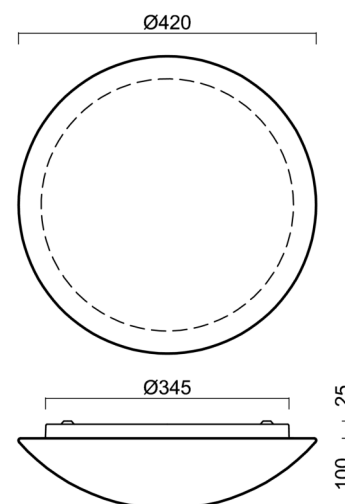

Technisch

Arten von leuchten	Sensor
Befestigungsart	Aufbauleuchten
Basismaterial	Stahl
Schattenmaterial	dreischichtiges Glas TRIPLEX OPAL
Grundfarbe	Weiß Ral9003
Schattenfarbe	Weiß
Schatten halten	Bajonett
Montageort	Wand / Decke
Breite	420 mm
Länge	420 mm
Höhe	125 mm
Durchmesser	ø 420 mm
Montageloch	3xø5mm
Kabeldurchgang	2xø16mm
Energieklasse	D
Schlagfestigkeit	IK01
Betriebstemperatur	von -20°C bis +30°C

Eulum-Daten für Berechnungsprogramme sind unter

Logistik

EAN	8591728070236
Gewicht NTTO	3.2 Kg
Gewicht BTTO	3.6 Kg
Anzahl kartons	1 Stck
Paketvolumen	0.025 m ³
Paket 1 breite	0.435 m
Paket 1 länge	0.435 m
Paket 1 höhe	0.13 m
Garantie*	60 Monate

Sockel für Aufputzmontage

Produktcode	Name	Farbe	Beschreibung	Bild	Zeichnung
33506	B15/BP	Weiß Ral9003			

Lampenschirm

Produktcode	Name	Farbe	Beschreibung	Bild	Zeichnung
20056	015	Weiß		