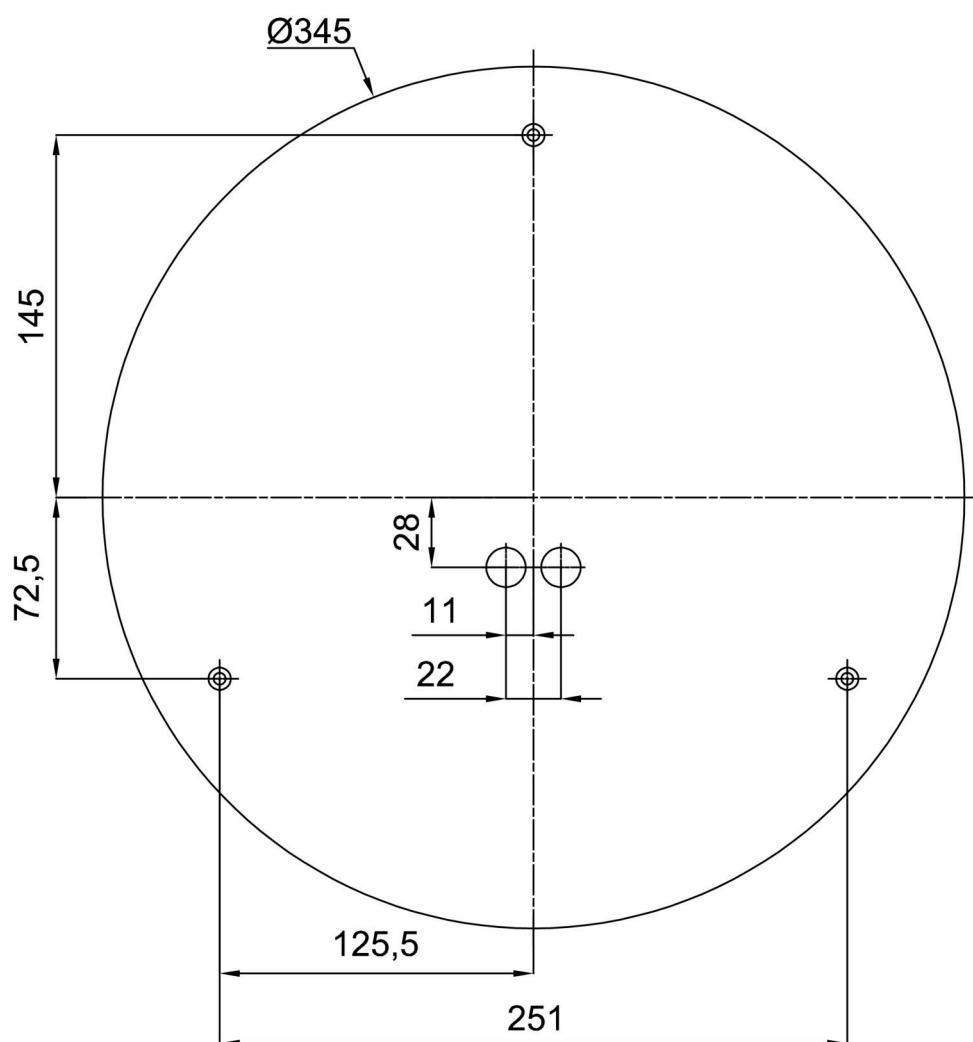

Logistik

EAN	8591728070236
Gewicht NTTO	3.2 Kg
Gewicht BTTO	3.6 Kg
Anzahl kartons	1 Stck
Paketvolumen	0.025 m³
Paket 1 breite	0.435 m
Paket 1 länge	0.435 m
Paket 1 höhe	0.13 m
Garantie*	60 Monate

*Die Garantie für die Batterien gilt für 12 Monate ab Kaufdatum.

Einbaumaße: