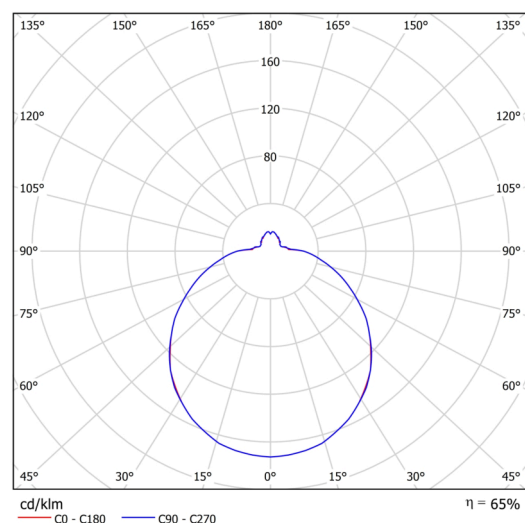

Leuchtend

Leuchtenlichtstrom	2540 lm
Lichtstrom der quelle	3910 lm
Leuchteneffizienz	105 lm/W
Temperature	4000 K
LED-Lebensdauer L80/B10	100000 Std.
CRI	Ra80
MacAdam	3
Fotobiologische Sicherheit der Leuchte	Risk group 0