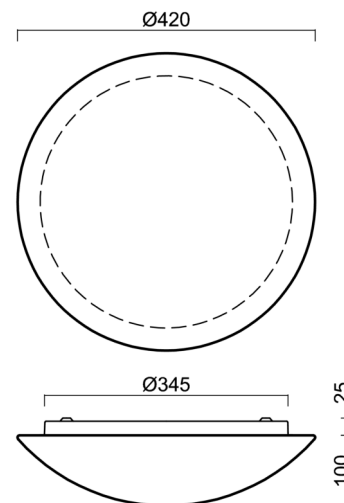

Technisch

| | |
|--------------------|-----------------------------------|
| Arten von leuchten | Corridor |
| Befestigungsart | Aufbauleuchten |
| Basismaterial | Stahl |
| Schattenmaterial | dreischichtiges Glas TRIPLEX OPAL |
| Grundfarbe | Weiß Ral9003 |
| Schattenfarbe | Weiß |
| Schatten halten | Bajonett |
| Montageort | Wand / Decke |
| Breite | 420 mm |
| Länge | 420 mm |
| Höhe | 125 mm |
| Durchmesser | ø 420 mm |
| Montageloch | 3xø5mm |
| Kabeldurchgang | 2xø16mm |
| Energieklasse | D |
| Schlagfestigkeit | IK01 |
| Betriebstemperatur | von -20°C bis +30°C |

| Produktcode | Name | Farbe | Beschreibung | Bild | Zeichnung |
|-------------|------|-------|--------------|--|-----------|
| 20056 | 015 | Weiß | |  | |