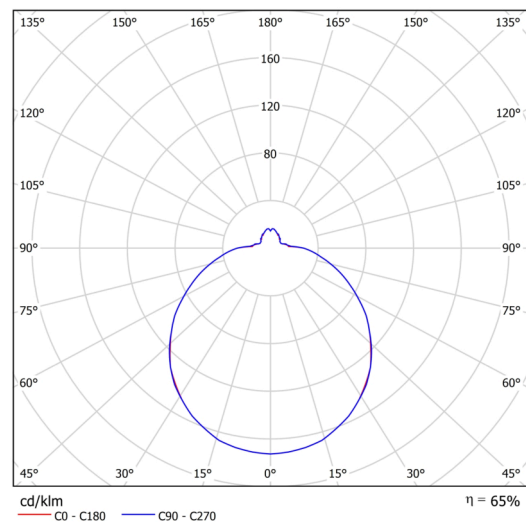

Technisch

| | |
|--------------------|-----------------------------------|
| Arten von leuchten | Corridor |
| Befestigungsart | Aufbauleuchten |
| Basismaterial | Stahl |
| Schattenmaterial | dreischichtiges Glas TRIPLEX OPAL |
| Grundfarbe | Weiß Ral9003 |
| Schattenfarbe | Weiß |
| Schatten halten | Bajonett |
| Montageort | Wand / Decke |
| Breite | 420 mm |
| Länge | 420 mm |
| Höhe | 125 mm |
| Durchmesser | ø 420 mm |
| Montageloch | 3xø5mm |
| Kabeldurchgang | 2xø16mm |
| Energieklasse | D |
| Schlagfestigkeit | IK01 |
| Betriebstemperatur | von -20°C bis +30°C |

Leuchtend

| | |
|--|--------------|
| Leuchtenlichtstrom | 1800 lm |
| Lichtstrom der quelle | 2770 lm |
| Leuchteneffizienz | 105 lm/W |
| Temperature | 4000 K |
| LED-Lebensdauer L80/B10 | 100000 Std. |
| CRI | Ra80 |
| MacAdam | 3 |
| Fotobiologische Sicherheit der Leuchte | Risk group 0 |