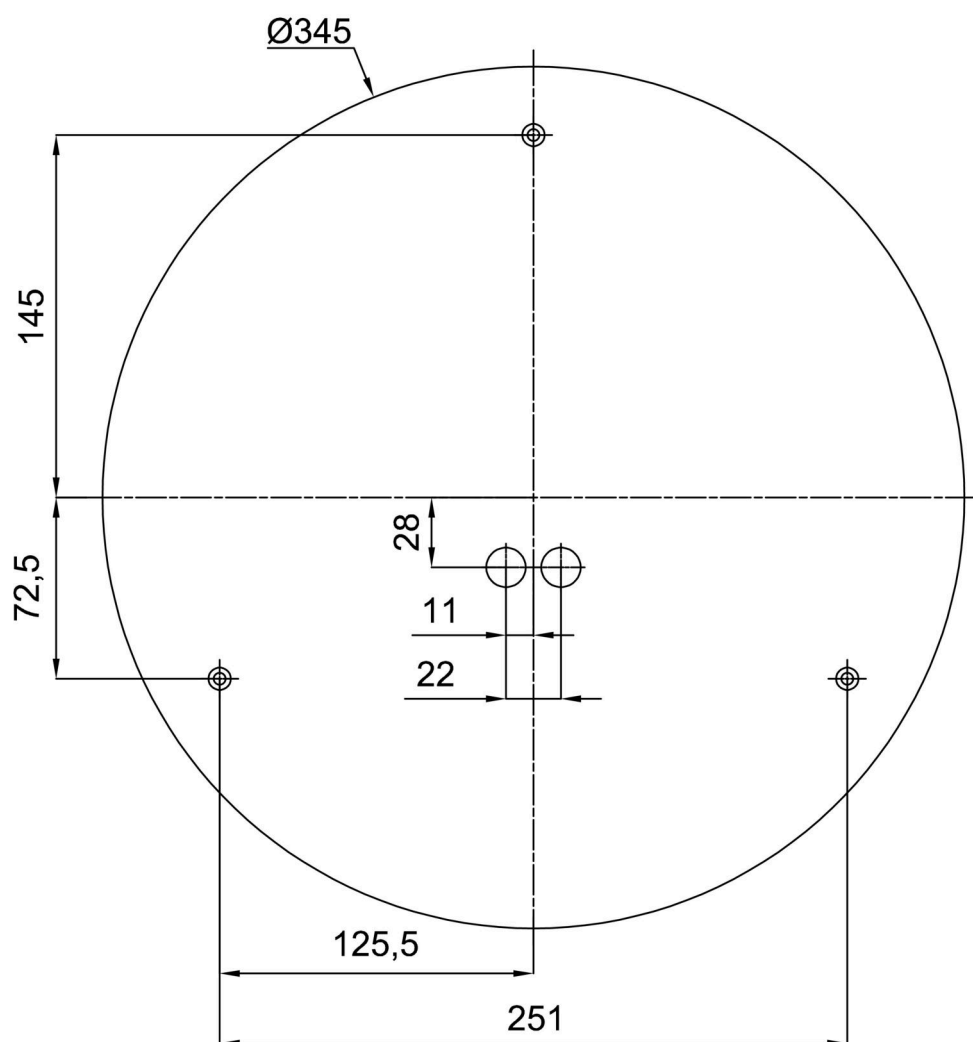

Logistik

EAN	8591728070199
Gewicht NTTO	3.2 Kg
Gewicht BTTO	3.6 Kg
Anzahl kartons	1 Stck
Paketvolumen	0.025 m³
Paket 1 breite	0.435 m
Paket 1 länge	0.435 m
Paket 1 höhe	0.13 m
Garantie*	60 Monate

*Die Garantie für die Batterien gilt für 12 Monate ab Kaufdatum.

Einbaumaße: