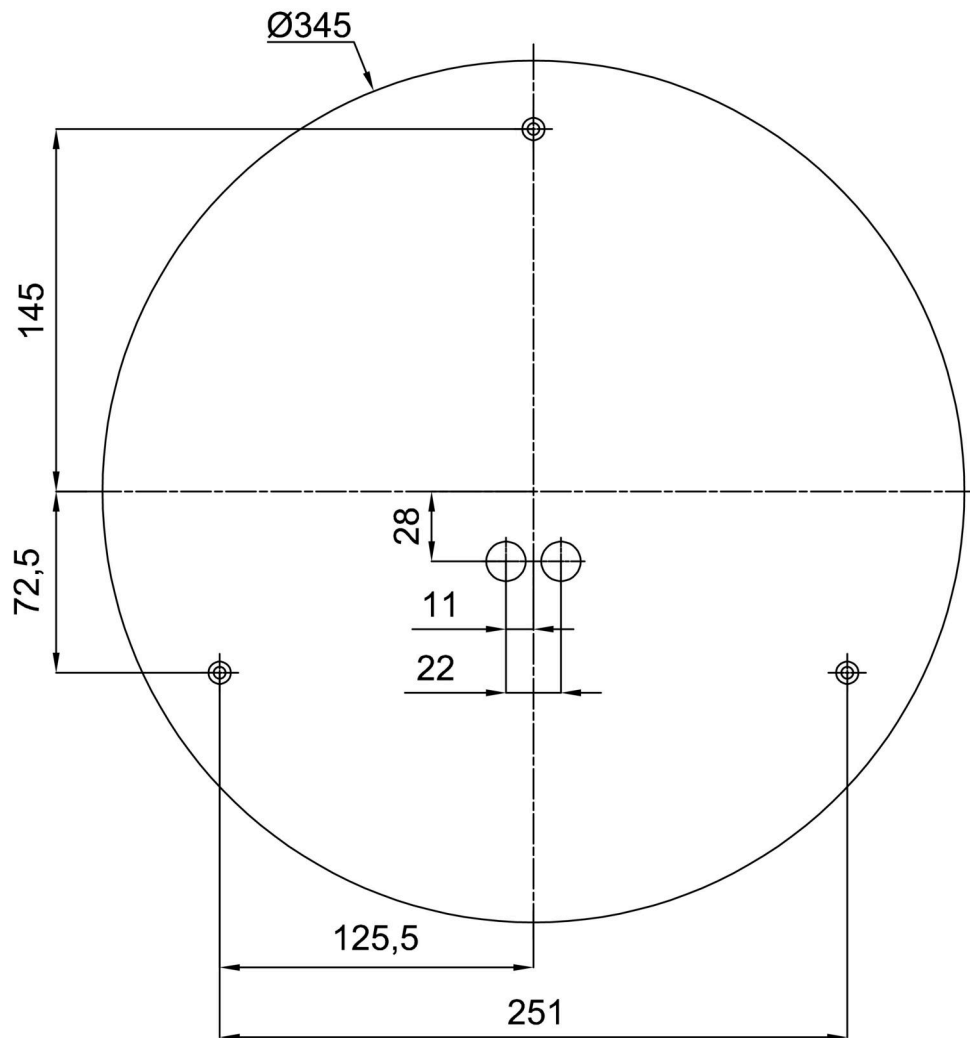

Logistik

EAN	8591728070182
Gewicht NTTO	3.2 Kg
Gewicht BTTO	3.6 Kg
Anzahl kartons	1 Stck
Paketvolumen	0.025 m³
Paket 1 breite	0.435 m
Paket 1 länge	0.435 m
Paket 1 höhe	0.13 m
Garantie*	60 Monate

*Die Garantie für die Batterien gilt für 12 Monate ab Kaufdatum.

Einbaumaße: