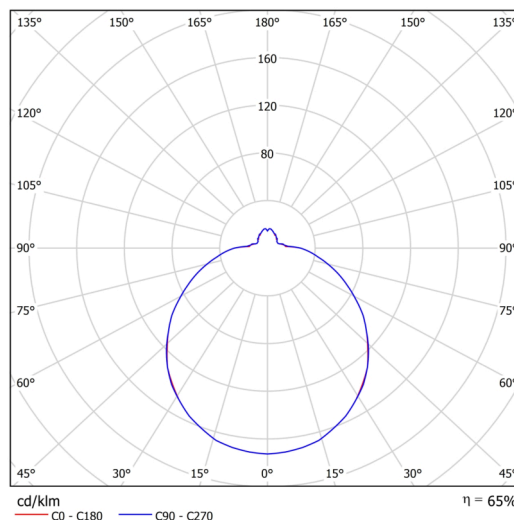

Leuchtend

Leuchtenlichtstrom	1800 lm
Lichtstrom der quelle	2770 lm
Leuchteneffizienz	105 lm/W
Temperature	4000 K
LED-Lebensdauer L80/B10	100000 Std.
CRI	Ra80
MacAdam	3
Fotobiologische Sicherheit der Leuchte	Risk group 0