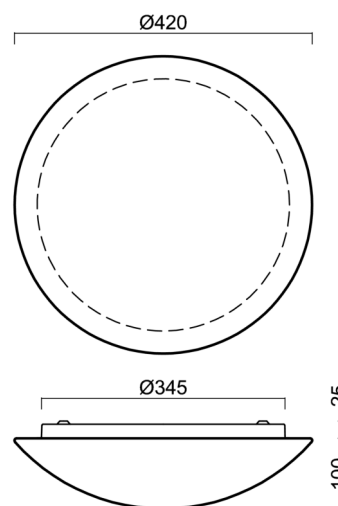

## Technisch

Arten von leuchten	Dimmbar
Befestigungsart	Aufbauleuchten
Basismaterial	Stahl
Schattenmaterial	dreischichtiges Glas TRIPLEX OPAL
Grundfarbe	Weiß Ral9003
Schattenfarbe	Weiß
Schatten halten	Bajonett
Montageort	Wand / Decke
Breite	420 mm
Länge	420 mm
Höhe	125 mm
Durchmesser	ø 420 mm
Montageloch	3xø5mm
Kabeldurchgang	2xø16mm
Energieklasse	D
Schlagfestigkeit	IK01
Betriebstemperatur	von -20°C bis +30°C

## Lampenschirm

Produktcode	Name	Farbe	Beschreibung	Bild	Zeichnung
20056	015	Weiß		