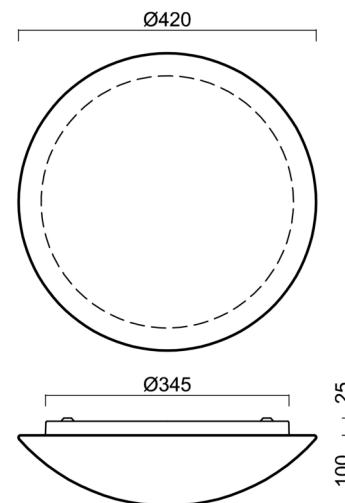

## Technisch

Arten von Leuchten	Notfall kombiniert + sensor
Befestigungsart	Aufbauleuchten
Basismaterial	Stahl
Schattenmaterial	dreischichtiges Glas TRIPLEX OPAL
Grundfarbe	Weiß Ral9003
Schattenfarbe	Weiß
Schatten halten	Bajonett
Montageort	Wand / Decke
Breite	420 mm
Länge	420 mm
Höhe	125 mm
Durchmesser	Ø 420 mm
Montageloch	3xØ5mm
Kabeldurchgang	2xØ16mm
Energieklasse	D
Schlagfestigkeit	IK01
Betriebstemperatur	von -20°C bis +30°C