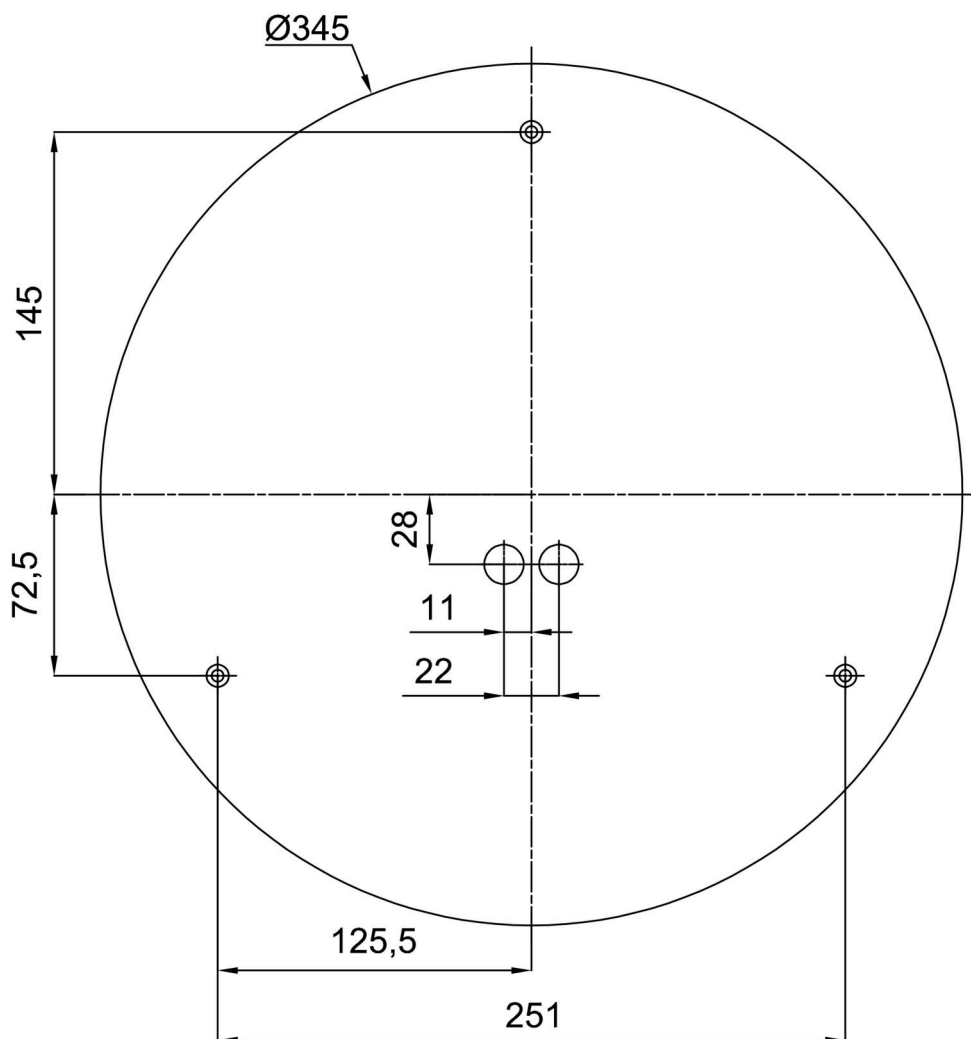

TECHNISCHES ARBEITSBLATT

Fotobiologische Sicherheit der Leuchte	Risk group 0

Eulum-Daten für Berechnungsprogramme sind unter www.osmont.cz verfügbar.

Logistik

EAN	8591728069735
Gewicht NTTO	3.2 Kg
Gewicht BTTO	3.6 Kg
Anzahl kartons	1 Stck
Paketvolumen	0.025 m³
Paket 1 breite	0.435 m
Paket 1 länge	0.435 m
Paket 1 höhe	0.13 m
Garantie*	60 Monate

*Die Garantie für die Batterien gilt für 12 Monate ab Kaufdatum.

Einbaumaße: