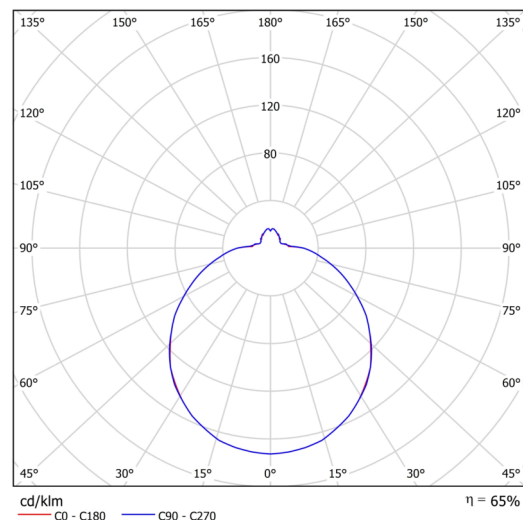

Leuchtend

Leuchtenlichtstrom	1730 lm
Lichtstrom der quelle	2660 lm
Lichtstrom der Lichtquelle im Notbetrieb	150 lm
Leuchteneffizienz	101 lm/W
Temperature	3000 K
LED-Lebensdauer L80/B10	100000 Std.
CRI	Ra80
MacAdam	3