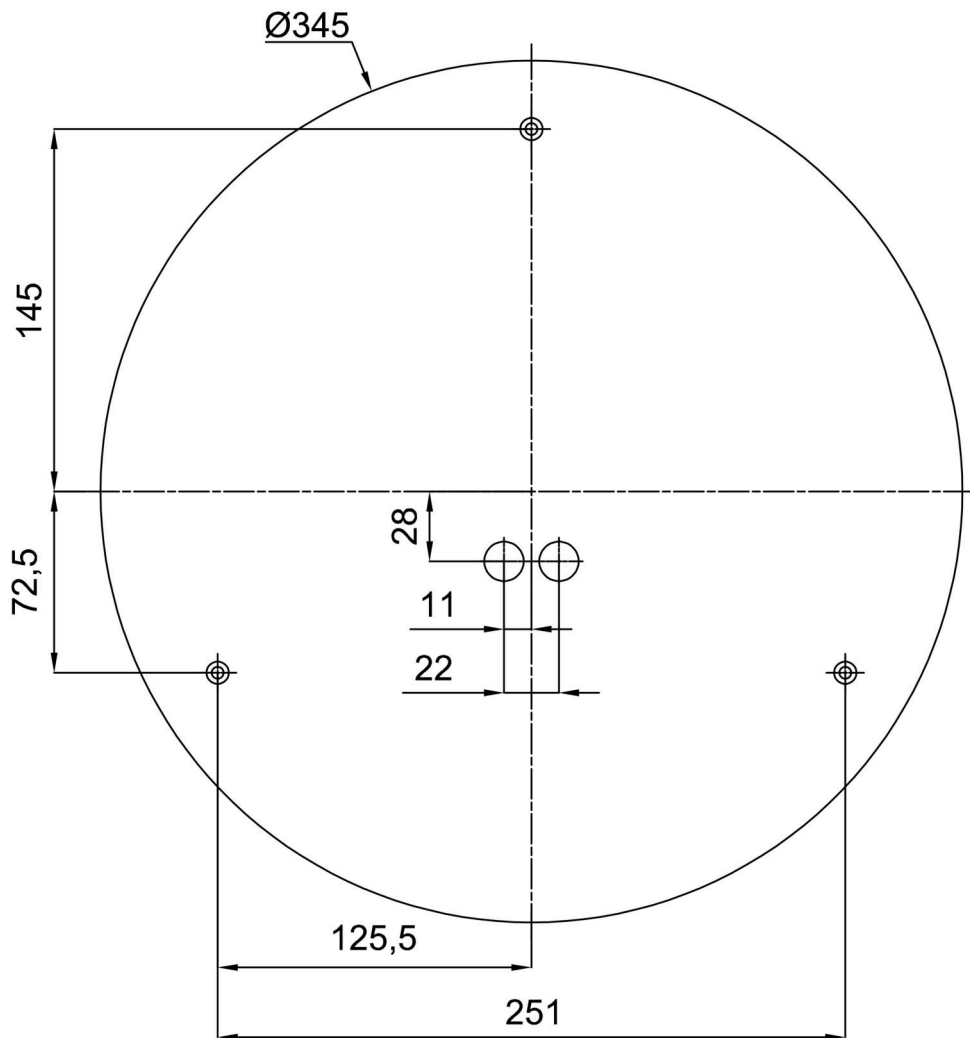

Technisch

Arten von Leuchten	Tunable White
Befestigungsart	Aufbauleuchten
Basismaterial	Stahl
Schattenmaterial	dreischichtiges Glas TRIPLEX OPAL
Grundfarbe	Weiß Ral9003
Schattenfarbe	Weiß
Schatten halten	Bajonett
Montageort	Wand / Decke
Breite	420 mm
Länge	420 mm
Höhe	125 mm
Durchmesser	Ø 420 mm
Montageloch	3xØ5mm
Kabeldurchgang	2xØ16mm
Energieklasse	D
Schlagfestigkeit	IK01
Betriebstemperatur	von -20°C bis +30°C

Eulum-Daten für Berechnungsprogramme sind unter www.osmont.cz verfügbar.

Logistik

EAN	8591728069162
Gewicht NTTO	3.2 Kg
Gewicht BTTO	3.6 Kg
Anzahl kartons	1 Stck
Paketvolumen	0.025 m ³
Paket 1 breite	0.435 m
Paket 1 länge	0.435 m
Paket 1 höhe	0.13 m
Garantie*	60 Monate

*Die Garantie für die Batterien gilt für 12 Monate ab Kaufdatum.

Einbaumaße:

Zusätzliches Sortiment:

Dekorativer Kragen

Produktcode	Name	Farbe	Beschreibung	Bild	Zeichnung
30140	B15/X14	Polierter Edelstahl	der Kragen wird durch den Schirm gehalten		
30139	B15/X4	Weiß Ral9003	der Kragen wird durch den Schirm gehalten		
30142	B15/X13	Grau	der Kragen wird durch den Schirm gehalten		
30141	B15/X12	Messing poliert	der Kragen wird durch den Schirm gehalten		