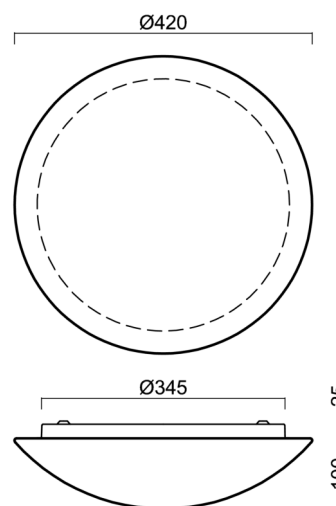

Technisch

Arten von Leuchten	Tunable White
Befestigungsart	Aufbauleuchten
Basismaterial	Stahl
Schattenmaterial	dreischichtiges Glas TRIPLEX OPAL
Grundfarbe	Weiß Ral9003
Schattenfarbe	Weiß
Schatten halten	Bajonett
Montageort	Wand / Decke
Breite	420 mm
Länge	420 mm
Höhe	125 mm
Durchmesser	Ø 420 mm
Montageloch	3xØ5mm
Kabeldurchgang	2xØ16mm
Energieklasse	D
Schlagfestigkeit	IK01
Betriebstemperatur	von -20°C bis +30°C

Sockel für Aufputzmontage

Produktcode	Name	Farbe	Beschreibung	Bild	Zeichnung
33506	B15/BP	Weiß Ral9003			

Lampenschirm

Produktcode	Name	Farbe	Beschreibung	Bild	Zeichnung
20056	015	Weiß		