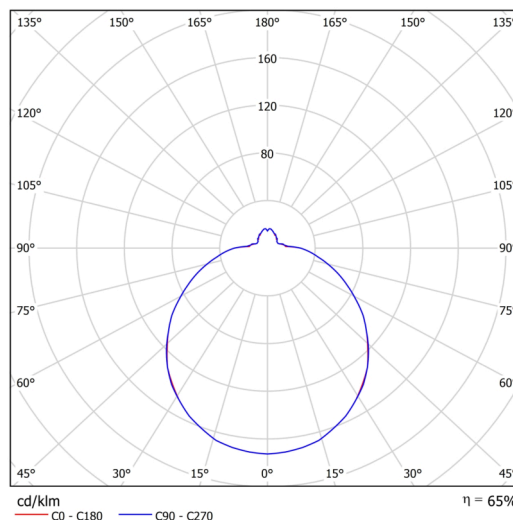

Leuchtend

Leuchtenlichtstrom	2410 lm
Lichtstrom der quelle	3700 lm
Leuchteneffizienz	104 lm/W
Temperature	2700-6500 K
LED-Lebensdauer L80/B10	100000 Std.
CRI	Ra80
MacAdam	3
Fotobiologische Sicherheit der Leuchte	Risk group 0

Eulum-Daten für Berechnungsprogramme sind unter www.osmont.cz verfügbar.