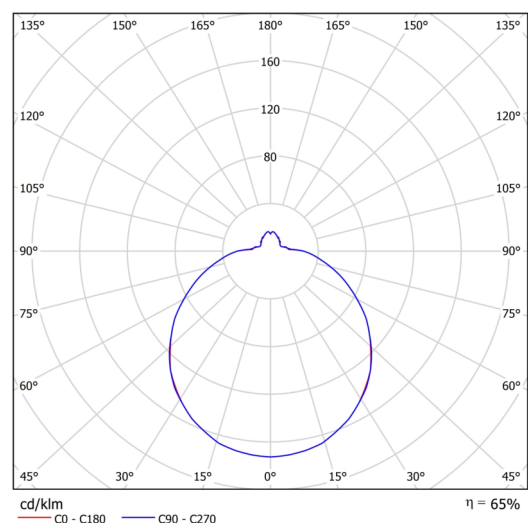

Leuchtend

Leuchtenlichtstrom	2540 lm
Lichtstrom der quelle	3910 lm
Lichtstrom der Lichtquelle im Notbetrieb	200 lm
Temperature	4000 K
LED-Lebensdauer L80/B10	100000 Std.
CRI	Ra80
MacAdam	3
Fotobiologische Sicherheit der Leuchte	Risk group 0

Eulum-Daten für Berechnungsprogramme sind unter www.osmont.cz verfügbar.