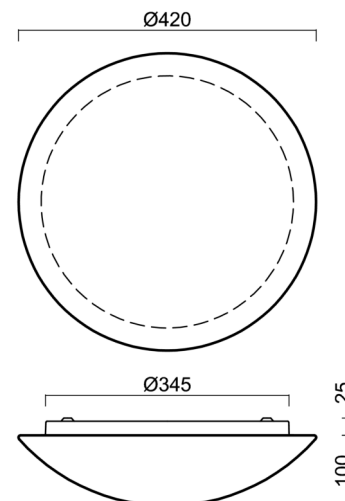

AURA 11

LED-1L16E500BT15/015 NK3HST HF 4K#

WWW.OSMONT.CZ

AURA 11

Produktcode: AUR61535

Art: LED-1L16E500BT15/015 NK3HST HF 4K#

Kurzbeschreibung der leuchte: Weiß Farbe| Decke oder Wand
LED-Licht mit kombinierter Notfallsicherung (mit Selbsttest) mit
HF sensor |TRIPLEX OPAL mundgeblasener Glasschirm|

Technisch

Arten von leuchten	Notfall kombiniert + sensor
Befestigungsart	Aufbauleuchten
Basismaterial	Stahl
Schattenmaterial	dreischichtiges Glas TRIPLEX OPAL
Grundfarbe	Weiß Ral9003
Schattenfarbe	Weiß
Schatten halten	Bajonett
Montageort	Wand / Decke
Breite	420 mm
Länge	420 mm
Höhe	125 mm
Montageloch	3xØ5mm
Kabeldurchgang	2xØ16mm
Energieklasse	D
Schlagfestigkeit	IK01
Betriebstemperatur	von -20°C bis +30°C

Eulum-Daten für Berechnungsprogramme sind unter www.osmont.cz verfügbar.

Logistik

EAN	8591728149505
Gewicht NTTO	3.2 Kg
Gewicht BTTO	3.6 Kg
Anzahl kartons	1 Stck
Paketvolumen	0.025 m ³
Paket 1 breite	0.435 m
Paket 1 länge	0.435 m
Paket 1 höhe	0.13 m
Garantie*	60 Monate