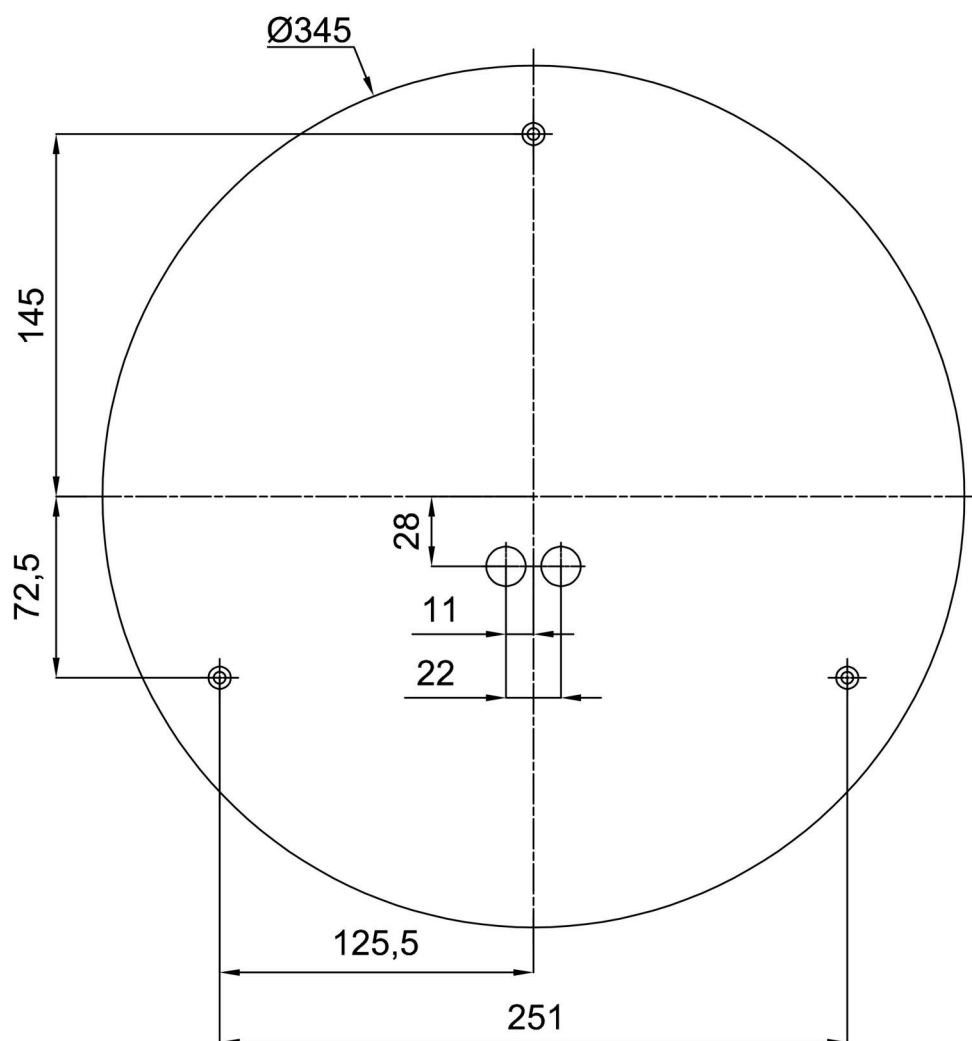

Logistik

EAN	8591728149505
Gewicht NTTO	3.2 Kg
Gewicht BTTO	3.6 Kg
Anzahl kartons	1 Stck
Paketvolumen	0.025 m³
Paket 1 breite	0.435 m
Paket 1 länge	0.435 m
Paket 1 höhe	0.13 m
Garantie*	60 Monate

*Die Garantie für die Batterien gilt für 12 Monate ab Kaufdatum.

Einbaumaße: