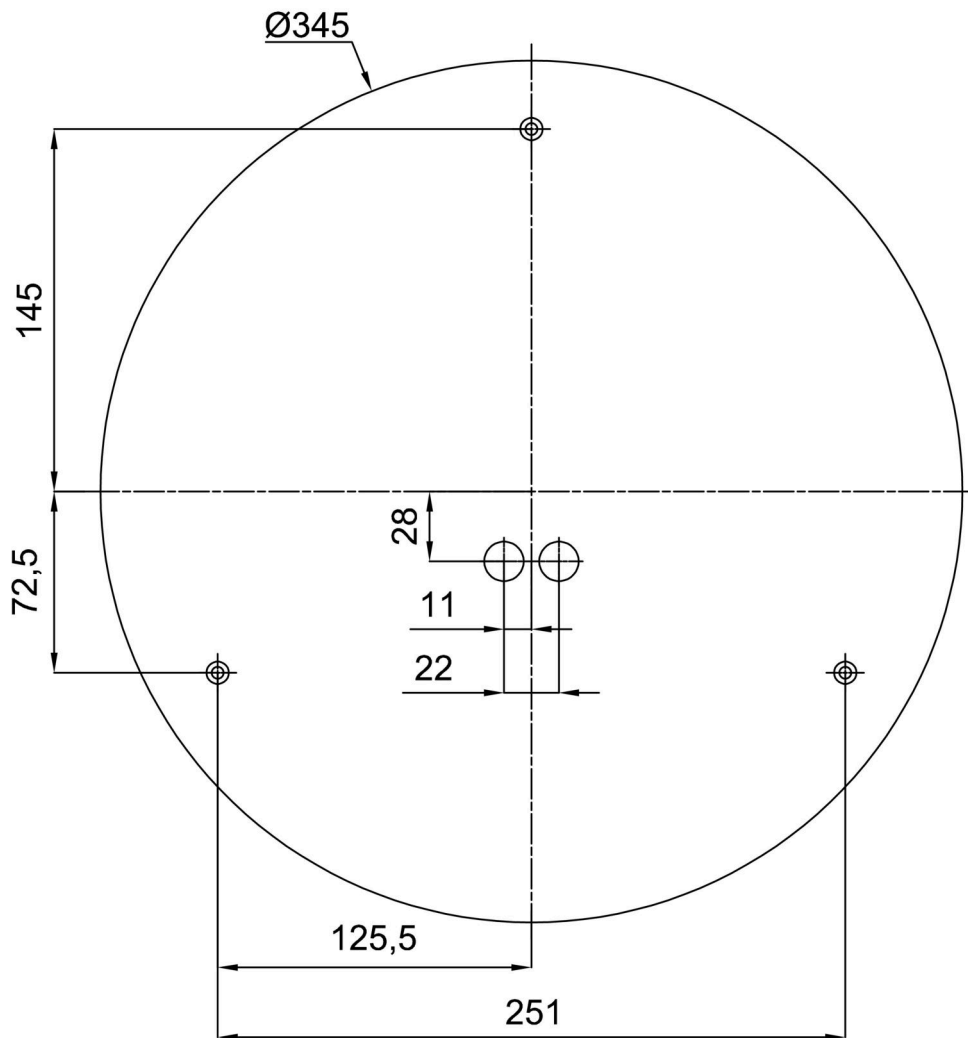

Logistik

EAN	8591728149482
Gewicht NTTO	3.2 Kg
Gewicht BTTO	3.6 Kg
Anzahl kartons	1 Stck
Paketvolumen	0.025 m³
Paket 1 breite	0.435 m
Paket 1 länge	0.435 m
Paket 1 höhe	0.13 m
Garantie*	60 Monate

*Die Garantie für die Batterien gilt für 12 Monate ab Kaufdatum.

Einbaumaße: