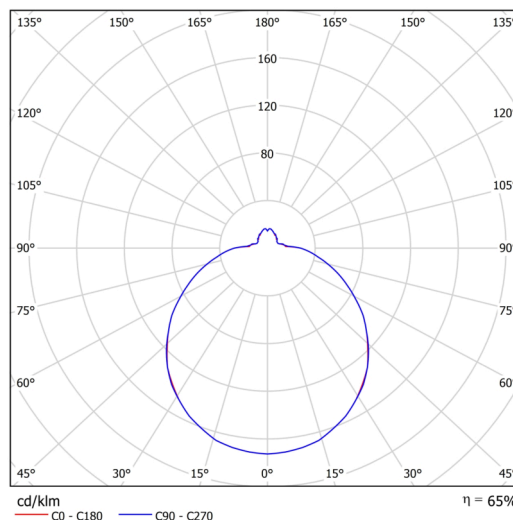

Leuchtend

Leuchtenlichtstrom	1800 lm
Lichtstrom der quelle	2770 lm
Lichtstrom der Lichtquelle im Notbetrieb	200 lm
Temperature	4000 K
LED-Lebensdauer L80/B10	100000 Std.
CRI	Ra80
MacAdam	3
Fotobiologische Sicherheit der Leuchte	Risk group 0

Eulum-Daten für Berechnungsprogramme sind unter www.osmont.cz verfügbar.