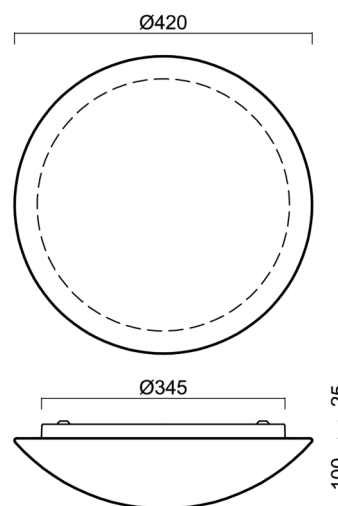

AURA 11

LED-1L16E350BT15/015 NK3HST HF 4K#

WWW.OSMONT.CZ

AURA 11

Produktcode: AUR61533

Art: LED-1L16E350BT15/015 NK3HST HF 4K#

Kurzbeschreibung der leuchte: Weiß Farbe| Decke oder Wand
LED-Licht mit kombinierter Notfallsicherung (mit Selbsttest) mit
HF sensor |TRIPLEX OPAL mundgeblasener Glasschirm|

Technisch

Arten von leuchten	Notfall kombiniert + sensor
Befestigungsart	Aufbauleuchten
Basismaterial	Stahl
Schattenmaterial	dreischichtiges Glas TRIPLEX OPAL
Grundfarbe	Weiß Ral9003
Schattenfarbe	Weiß
Schatten halten	Bajonett
Montageort	Wand / Decke
Breite	420 mm
Länge	420 mm
Höhe	125 mm
Montageloch	3xØ5mm
Kabeldurchgang	2xØ16mm
Energieklasse	D
Schlagfestigkeit	IK01
Betriebstemperatur	von -20°C bis +30°C

Eulum-Daten für Berechnungsprogramme sind unter www.osmont.cz verfügbar.

Logistik

EAN	8591728149482
Gewicht NTTO	3.2 Kg
Gewicht BTTO	3.6 Kg
Anzahl kartons	1 Stck
Paketvolumen	0.025 m ³
Paket 1 breite	0.435 m
Paket 1 länge	0.435 m
Paket 1 höhe	0.13 m
Garantie*	60 Monate

Sockel für Aufputzmontage

Produktcode	Name	Farbe	Beschreibung	Bild	Zeichnung
33506	B15/BP	Weiß Ral9003			

Lampenschirm

Produktcode	Name	Farbe	Beschreibung	Bild	Zeichnung
20056	015	Weiß	příslušenství	