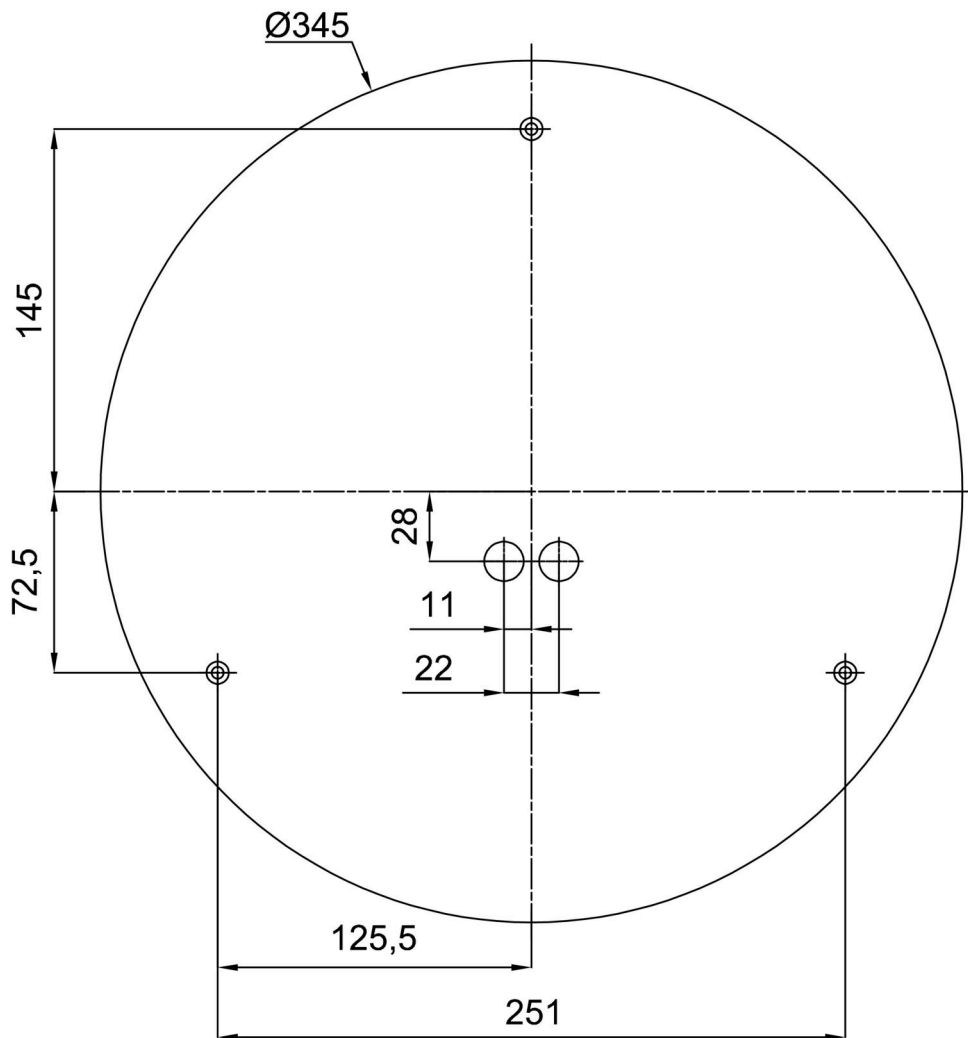

Logistik

EAN	8591728149208
Gewicht NTTO	3.2 Kg
Gewicht BTTO	3.6 Kg
Anzahl kartons	1 Stck
Paketvolumen	0.025 m³
Paket 1 breite	0.435 m
Paket 1 länge	0.435 m
Paket 1 höhe	0.13 m
Garantie*	60 Monate

*Die Garantie für die Batterien gilt für 12 Monate ab Kaufdatum.

Einbaumaße: