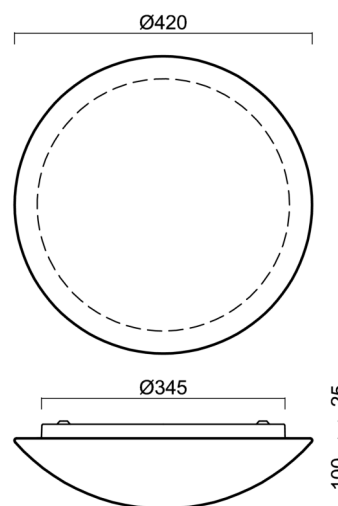

AURA 11

LED-1L16E500BT15/015 NK3HST HF 3K#

WWW.OSMONT.CZ

AURA 11

Produktcode: AUR61035

Art: LED-1L16E500BT15/015 NK3HST HF 3K#

Kurzbeschreibung der leuchte: Weiß Farbe| Decke oder Wand
LED-Licht mit kombinierter Notfallsicherung (mit Selbsttest) mit
HF sensor |TRIPLEX OPAL mundgeblasener Glasschirm|

Technisch

Arten von leuchten	Notfall kombiniert + sensor
Befestigungsart	Aufbauleuchten
Basismaterial	Stahl
Schattenmaterial	dreischichtiges Glas TRIPLEX OPAL
Grundfarbe	Weiß Ral9003
Schattenfarbe	Weiß
Schatten halten	Bajonett
Montageort	Wand / Decke
Breite	420 mm
Länge	420 mm
Höhe	125 mm
Montageloch	3xØ5mm
Kabeldurchgang	2xØ16mm
Energieklasse	D
Schlagfestigkeit	IK01
Betriebstemperatur	von -20°C bis +30°C

Eulum-Daten für Berechnungsprogramme sind unter www.osmont.cz verfügbar.

Logistik

EAN	8591728149208
Gewicht NTTO	3.2 Kg
Gewicht BTTO	3.6 Kg
Anzahl kartons	1 Stck
Paketvolumen	0.025 m ³
Paket 1 breite	0.435 m
Paket 1 länge	0.435 m
Paket 1 höhe	0.13 m
Garantie*	60 Monate

Sockel für Aufputzmontage

Produktcode	Name	Farbe	Beschreibung	Bild	Zeichnung
33506	B15/BP	Weiß Ral9003			

Lampenschirm

Produktcode	Name	Farbe	Beschreibung	Bild	Zeichnung
20056	015	Weiß	příslušenství	