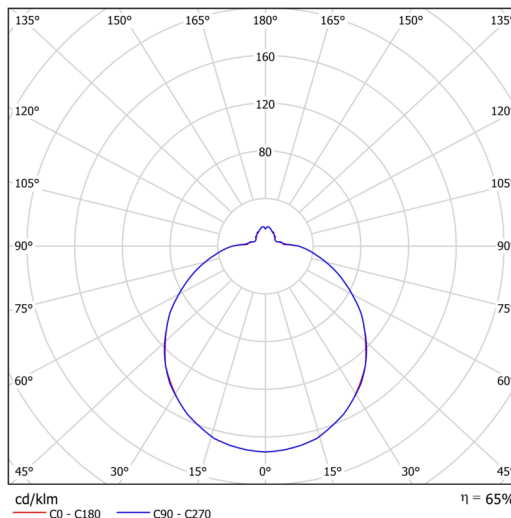

Leuchtend

Leuchtenlichtstrom	2440 lm
Lichtstrom der quelle	3750 lm
Lichtstrom der Lichtquelle im Notbetrieb	200 lm
Temperature	3000 K
LED-Lebensdauer L80/B10	100000 Std.
CRI	Ra80
MacAdam	3
Fotobiologische Sicherheit der Leuchte	Risk group 0

Eulum-Daten für Berechnungsprogramme sind unter www.osmont.cz verfügbar.