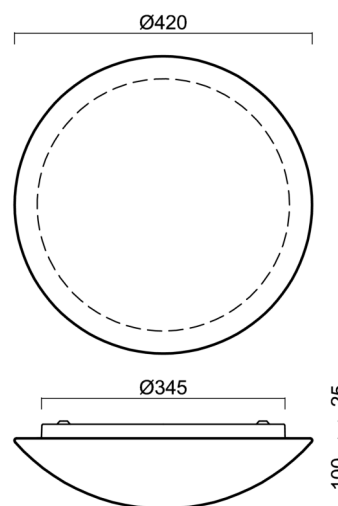

# AURA 11

Produktcode: AUR61033

Art: LED-1L16E350BT15/015 NK3HST HF 3K#

Kurzbeschreibung der leuchte: Weiß Farbe| Decke oder Wand  
LED-Licht mit kombinierter Notfallsicherung (mit Selbsttest) mit  
HF sensor |TRIPLEX OPAL mundgeblasener Glasschirm|

## Technisch

Arten von leuchten	Notfall kombiniert + sensor
Befestigungsart	Aufbauleuchten
Basismaterial	Stahl
Schattenmaterial	dreischichtiges Glas TRIPLEX OPAL
Grundfarbe	Weiß Ral9003
Schattenfarbe	Weiß
Schatten halten	Bajonett
Montageort	Wand / Decke
Breite	420 mm
Länge	420 mm
Höhe	125 mm
Montageloch	3xØ5mm
Kabeldurchgang	2xØ16mm
Energieklasse	D
Schlagfestigkeit	IK01
Betriebstemperatur	von -20°C bis +30°C

## Lampenschirm

Produktcode	Name	Farbe	Beschreibung	Bild	Zeichnung
20056	015	Weiß	příslušenství	