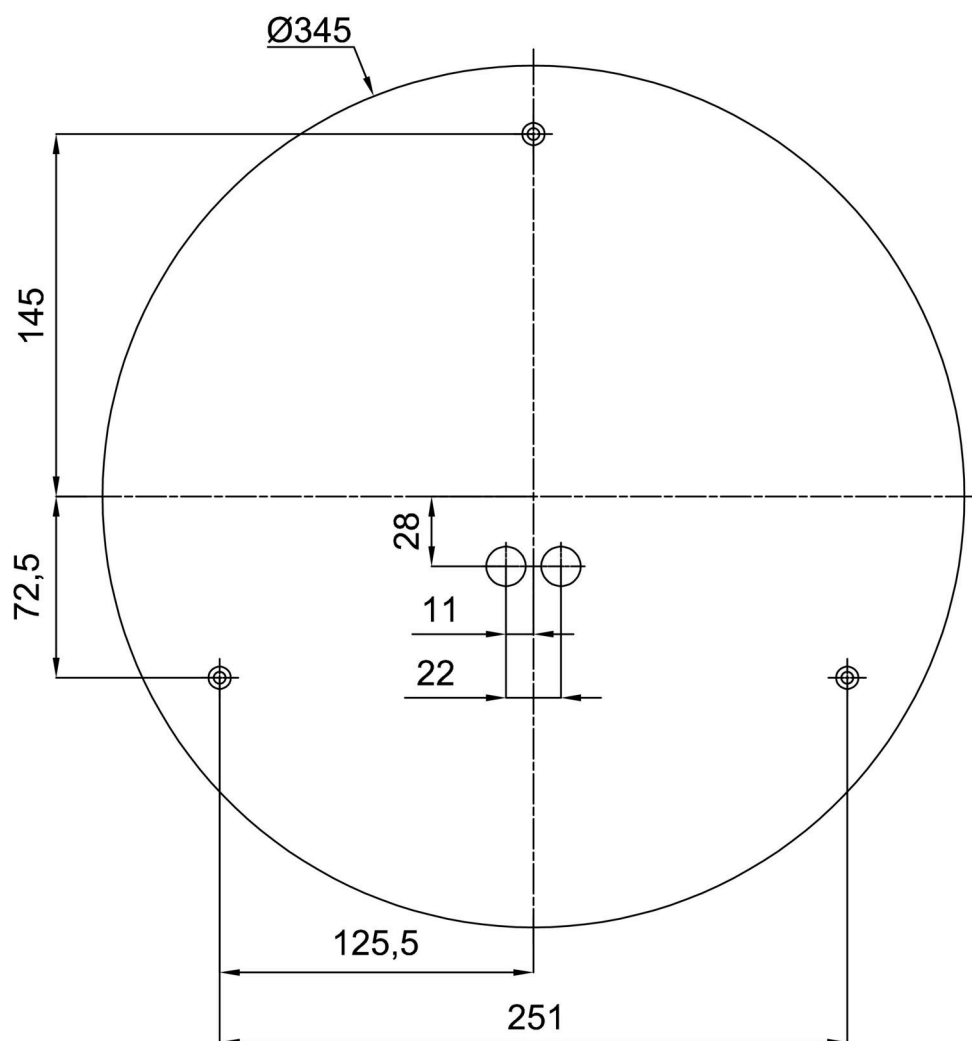

Logistik

EAN	8591728149185
Gewicht NTTO	3.2 Kg
Gewicht BTTO	3.6 Kg
Anzahl kartons	1 Stck
Paketvolumen	0.025 m³
Paket 1 breite	0.435 m
Paket 1 länge	0.435 m
Paket 1 höhe	0.13 m
Garantie*	60 Monate

*Die Garantie für die Batterien gilt für 12 Monate ab Kaufdatum.

Einbaumaße: