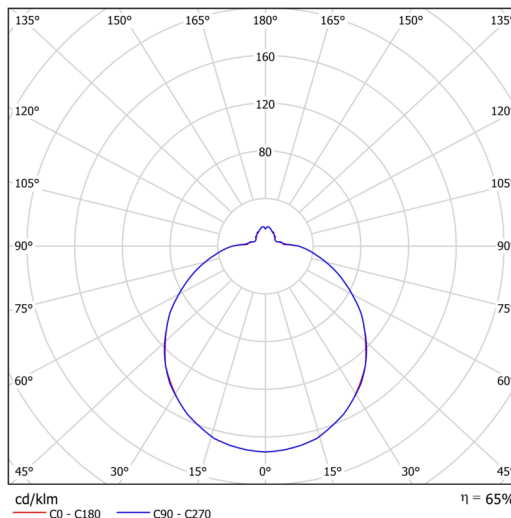

Leuchtend

Leuchtenlichtstrom	1730 lm
Lichtstrom der quelle	2660 lm
Lichtstrom der Lichtquelle im Notbetrieb	200 lm
Temperature	3000 K
LED-Lebensdauer L80/B10	100000 Std.
CRI	Ra80
MacAdam	3
Fotobiologische Sicherheit der Leuchte	Risk group 0

Eulum-Daten für Berechnungsprogramme sind unter www.osmont.cz verfügbar.