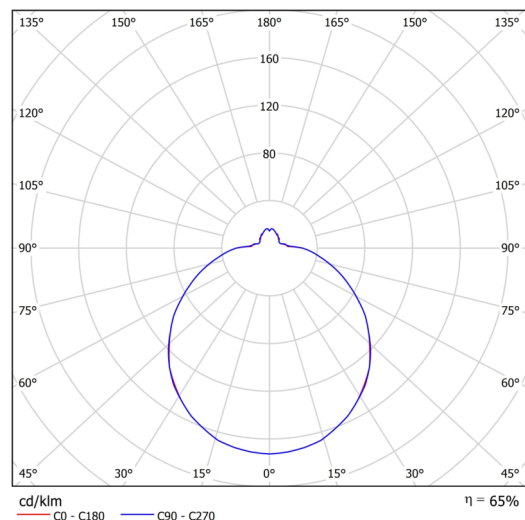

Leuchtend

Leuchtenlichtstrom	1730 lm
Lichtstrom der quelle	2660 lm
Lichtstrom der Lichtquelle im Notbetrieb	200 lm
Temperature	3000 K
LED-Lebensdauer L80/B10	100000 Std.
CRI	Ra80
MacAdam	3
Fotobiologische Sicherheit der Leuchte	Risk group 0

Eulum-Daten für Berechnungsprogramme sind unter www.osmont.cz verfügbar.