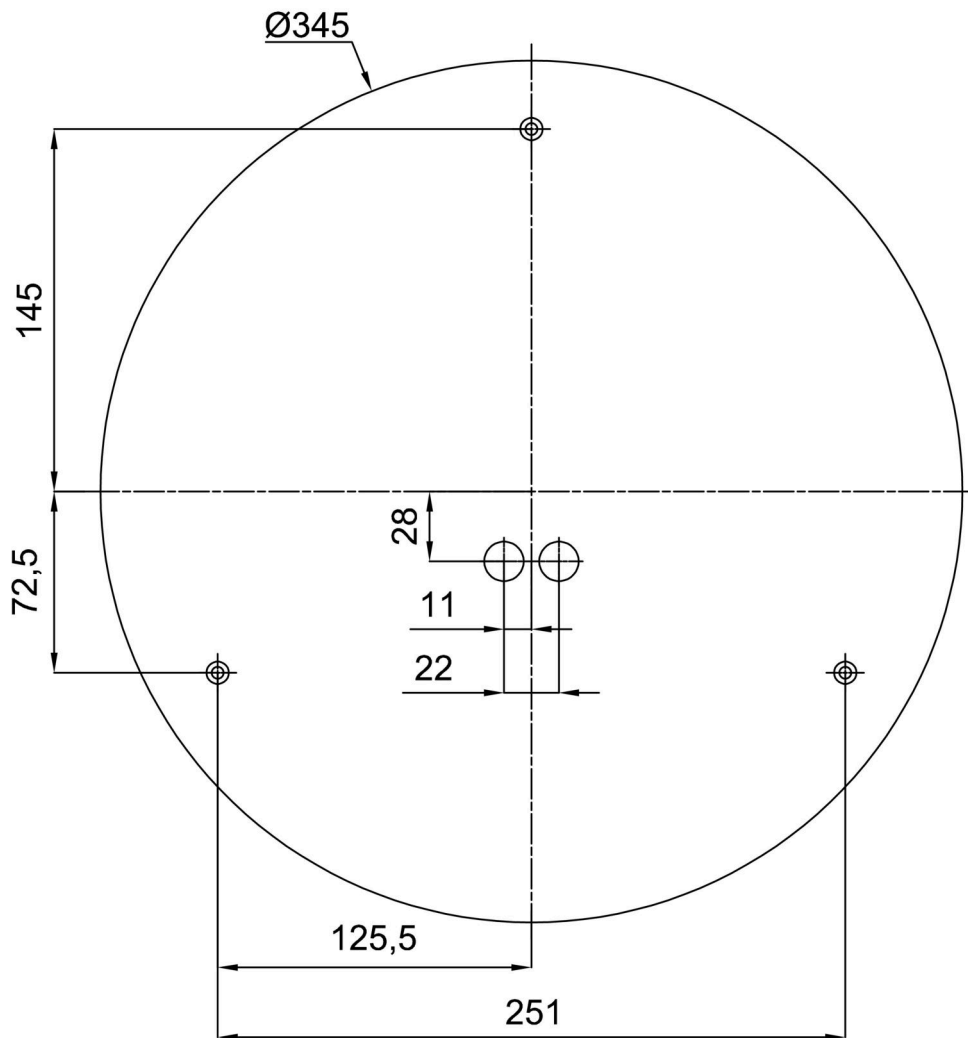

Logistik

EAN	8591728149178
Gewicht NTTO	3.2 Kg
Gewicht BTTO	3.6 Kg
Anzahl kartons	1 Stck
Paketvolumen	0.025 m³
Paket 1 breite	0.435 m
Paket 1 länge	0.435 m
Paket 1 höhe	0.13 m
Garantie*	60 Monate

*Die Garantie für die Batterien gilt für 12 Monate ab Kaufdatum.

Einbaumaße: