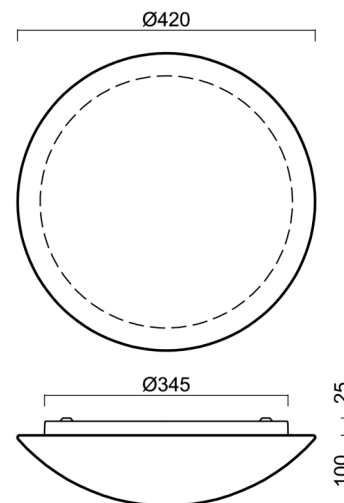

AURA 11

LED-1L16E350BT15/015 NK3HST 3K#

WWW.OSMONT.CZ

AURA 11

Produktcode: AUR61032

Art: LED-1L16E350BT15/015 NK3HST 3K#

Kurzbeschreibung der leuchte: Weiß Farbe| Decke oder Wand
LED-Licht mit kombinierter Notfallsicherung (mit Selbsttest) |
TRIPLEX OPAL mundgeblasener Glasschirm|

Technisch

Arten von leuchten	Notfall kombiniert
Befestigungsart	Aufbauleuchten
Basismaterial	Stahl
Schattenmaterial	dreischichtiges Glas TRIPLEX OPAL
Grundfarbe	Weiß Ral9003
Schattenfarbe	Weiß
Schatten halten	Bajonett
Montageort	Wand / Decke
Breite	420 mm
Länge	420 mm
Höhe	125 mm
Montageloch	3xØ5mm
Kabeldurchgang	2xØ16mm
Energieklasse	D
Schlagfestigkeit	IK01
Betriebstemperatur	von -20°C bis +30°C

Eulum-Daten für Berechnungsprogramme sind unter www.osmont.cz verfügbar.

Logistik

EAN	8591728149178
Gewicht NTTO	3.2 Kg
Gewicht BTTO	3.6 Kg
Anzahl kartons	1 Stck
Paketvolumen	0.025 m ³
Paket 1 breite	0.435 m
Paket 1 länge	0.435 m
Paket 1 höhe	0.13 m
Garantie*	60 Monate