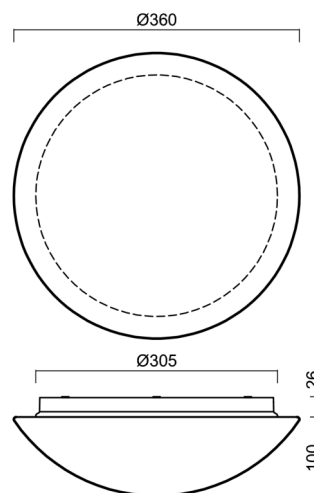

AURA 10 IP

LED-1L15E500BD14/014 DALI 3/4K#

WWW.OSMONT.CZ

AURA 10 IP

Produktcode: AUR71175

Art: LED-1L15E500BD14/014 DALI 3/4K#

Kurzbeschreibung der leuchte: Weiße anliegende umschaltbare LED-Leuchte DALI und Glasschirm TRIPLEX OPAL

Technisch

Arten von leuchten	Dimmbar
Befestigungsart	Aufbauleuchten
Basismaterial	polypropylen-verbundwerkstoff
Schattenmaterial	dreischichtiges Glas TRIPLEX OPAL
Grundfarbe	Weiß Ral9003
Schattenfarbe	Weiß
Schatten halten	Bajonett
Montageort	Wand / Decke
Breite	360 mm
Länge	360 mm
Höhe	126 mm
Durchmesser	ø 360 mm
Montageloch	3xø5mm
Kabeldurchgang	2xø16mm
Energieklasse	D
Schlagfestigkeit	IK01
Betriebstemperatur	von -20°C bis +30°C

Lampenschirm

Produktcode	Name	Farbe	Beschreibung	Bild	Zeichnung
20055	014	Weiß		