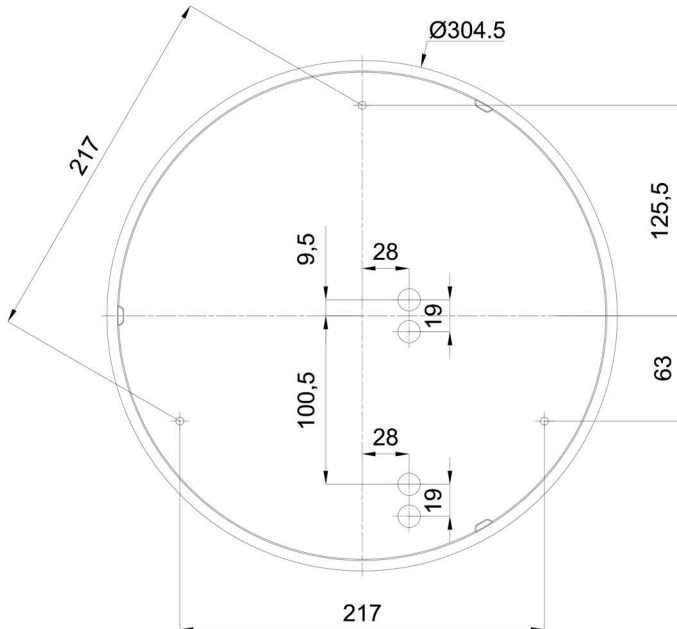

Technisch

Arten von leuchten	Dimmbar
Befestigungsart	Aufbauleuchten
Basismaterial	polypropylen-verbundwerkstoff
Schattenmaterial	dreischichtiges Glas TRIPLEX OPAL
Grundfarbe	Weiß Ral9003
Schattenfarbe	Weiß
Schatten halten	Bajonett
Montageort	Wand / Decke
Breite	360 mm
Länge	360 mm
Höhe	126 mm
Durchmesser	ø 360 mm
Montageloch	3xø5mm
Kabeldurchgang	2xø16mm
Energieklasse	D
Schlagfestigkeit	IK01
Betriebstemperatur	von -20°C bis +30°C

Eulum-Daten für Berechnungsprogramme sind unter www.osmont.cz verfügbar.

Logistik

EAN	8591728071776
Gewicht NTTO	2.5 Kg
Gewicht BTTO	2.8 Kg
Anzahl kartons	1 Stck
Paketvolumen	0.017 m ³
Paket 1 breite	0.375 m
Paket 1 länge	0.355 m
Paket 1 höhe	0.13 m
Garantie*	60 Monate

*Die Garantie für die Batterien gilt für 12 Monate ab Kaufdatum.

Einbaumaße:

Zusätzliches Sortiment:

Dekorativer Kragen

Produktcode	Name	Farbe	Beschreibung	Bild	Zeichnung
30136	B14/X14	Polierter Edelstahl	der Kragen wird durch den Schirm gehalten		
30135	B14/X4	Weiß Ral9003	der Kragen wird durch den Schirm gehalten		
30138	B14/X13	Grau	der Kragen wird durch den Schirm gehalten		
30137	B14/X12	Messing poliert	der Kragen wird durch den Schirm gehalten		

Lampenschirm

Produktcode	Name	Farbe	Beschreibung	Bild	Zeichnung
20055	014	Weiß		