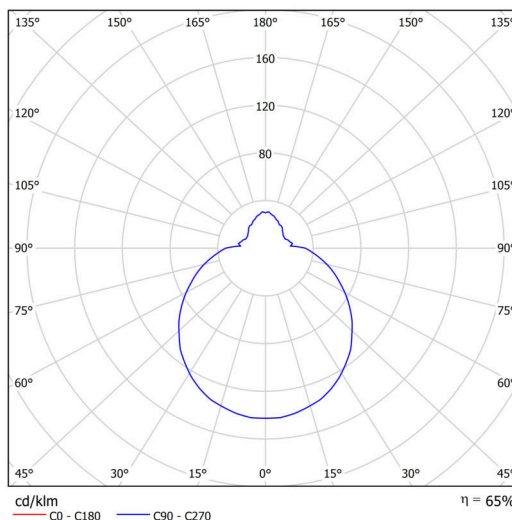

Leuchtend

Leuchtenlichtstrom	1950/2030 lm
Lichtstrom der quelle	3000/3130 lm
Leuchteneffizienz	102 lm/W
Temperature	3000/4000 K
LED-Lebensdauer L80/B10	100000 Std.
CRI	Ra80
MacAdam	3
Fotobiologische Sicherheit der Leuchte	Risk group 0