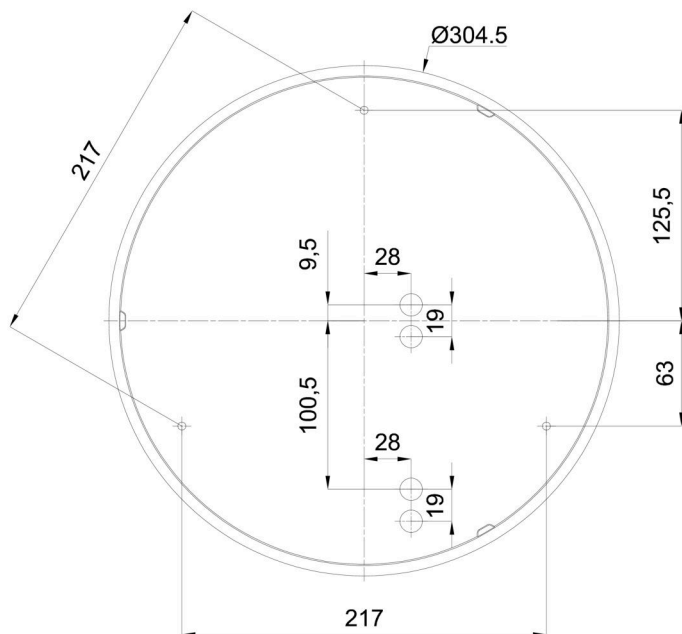

Technisch

Arten von leuchten	Sensor
Befestigungsart	Aufbauleuchten
Basismaterial	polypropylen-verbundwerkstoff
Schattenmaterial	dreischichtiges Glas TRIPLEX OPAL
Grundfarbe	Weiß Ral9003
Schattenfarbe	Weiß
Schatten halten	Bajonett
Montageort	Wand / Decke
Breite	360 mm
Länge	360 mm
Höhe	126 mm
Durchmesser	ø 360 mm
Montageloch	3xø5mm
Kabeldurchgang	2xø16mm
Energieklasse	D
Schlagfestigkeit	IK01
Betriebstemperatur	von -20°C bis +30°C

Eulum-Daten für Berechnungsprogramme sind unter

Logistik

EAN	8591728071769
Gewicht NTTO	2.5 Kg
Gewicht BTTO	2.8 Kg
Anzahl kartons	1 Stck
Paketvolumen	0.017 m ³
Paket 1 breite	0.375 m
Paket 1 länge	0.355 m
Paket 1 höhe	0.13 m
Garantie*	60 Monate

*Die Garantie für die Batterien gilt für 12 Monate ab Kaufdatum.

Einbaumaße:

Zusätzliches Sortiment:

Dekorativer Kragen

Produktcode	Name	Farbe	Beschreibung	Bild	Zeichnung
30136	B14/X14	Polierter Edelstahl	der Kragen wird durch den Schirm gehalten		
30135	B14/X4	Weiß Ral9003	der Kragen wird durch den Schirm gehalten		
30138	B14/X13	Grau	der Kragen wird durch den Schirm gehalten		
30137	B14/X12	Messing poliert	der Kragen wird durch den Schirm gehalten		

Lampenschirm

Produktcode	Name	Farbe	Beschreibung	Bild	Zeichnung
20055	014	Weiß		