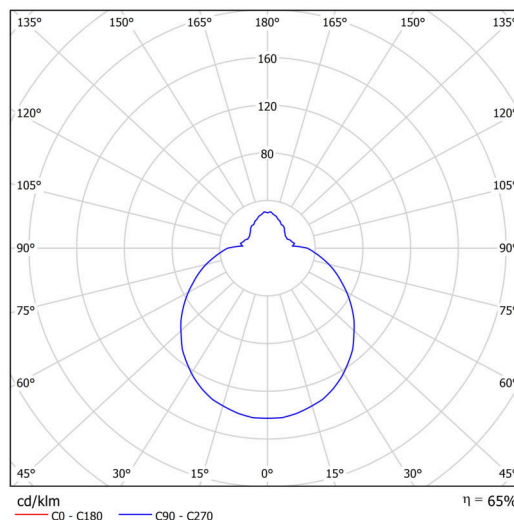

Leuchtend

Leuchtenlichtstrom	1950/2030 lm
Lichtstrom der quelle	3000/3130 lm
Leuchteneffizienz	102 lm/W
Temperature	3000/4000 K
LED-Lebensdauer L80/B10	100000 Std.
CRI	Ra80
MacAdam	3
Fotobiologische Sicherheit der Leuchte	Risk group 0