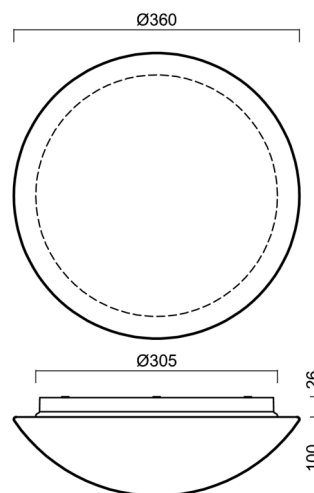

AURA 10 IP

LED-1L15E500BD14/014 HF 3/4K#

WWW.OSMONT.CZ

AURA 10 IP

Produktcode: AUR71174

Art: LED-1L15E500BD14/014 HF 3/4K#

Kurzbeschreibung der leuchte: Weiße anliegende umschaltbare LED-Sensorleuchte und Glasschirm TRIPLEX OPAL

Technisch

Arten von leuchten	Sensor
Befestigungsart	Aufbauleuchten
Basismaterial	polypropylen-verbundwerkstoff
Schattenmaterial	dreischichtiges Glas TRIPLEX OPAL
Grundfarbe	Weiß Ral9003
Schattenfarbe	Weiß
Schatten halten	Bajonett
Montageort	Wand / Decke
Breite	360 mm
Länge	360 mm
Höhe	126 mm
Durchmesser	ø 360 mm
Montageloch	3xø5mm
Kabeldurchgang	2xø16mm
Energieklasse	D
Schlagfestigkeit	IK01
Betriebstemperatur	von -20°C bis +30°C

Eulum-Daten für Berechnungsprogramme sind unter

Logistik

EAN	8591728071769
Gewicht NTTO	2.5 Kg
Gewicht BTTO	2.8 Kg
Anzahl kartons	1 Stck
Paketvolumen	0.017 m ³
Paket 1 breite	0.375 m
Paket 1 länge	0.355 m
Paket 1 höhe	0.13 m
Garantie*	60 Monate

Lampenschirm

Produktcode	Name	Farbe	Beschreibung	Bild	Zeichnung
20055	014	Weiß		