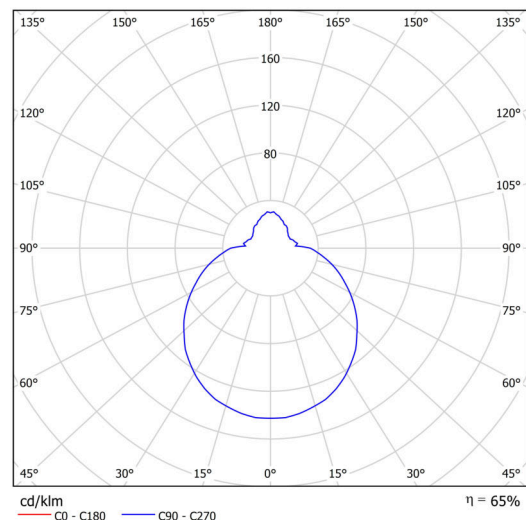

Leuchtend

Leuchtenlichtstrom	1380/1440 lm
Lichtstrom der quelle	2130/2220 lm
Leuchteneffizienz	106 lm/W
Temperature	3000/4000 K
LED-Lebensdauer L80/B10	100000 Std.
CRI	Ra80
MacAdam	3
Fotobiologische Sicherheit der Leuchte	Risk group 0