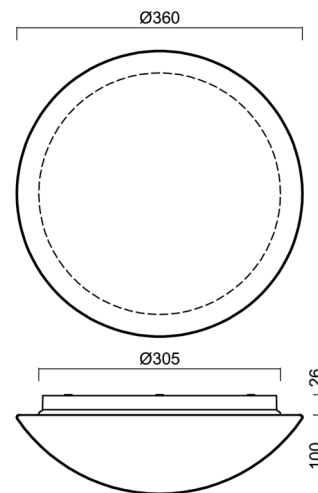

Technisch

Arten von leuchten	Dimmbar
Befestigungsart	Aufbauleuchten
Basismaterial	polypropylen-verbundwerkstoff
Schattenmaterial	dreischichtiges Glas TRIPLEX OPAL
Grundfarbe	Weiß Ral9003
Schattenfarbe	Weiß
Schatten halten	Bajonett
Montageort	Wand / Decke
Breite	360 mm
Länge	360 mm
Höhe	126 mm
Durchmesser	ø 360 mm
Montageloch	3xø5mm
Kabeldurchgang	2xø16mm
Energieklasse	D
Schlagfestigkeit	IK01
Betriebstemperatur	von -20°C bis +30°C

Lampenschirm

Produktcode	Name	Farbe	Beschreibung	Bild	Zeichnung
20055	014	Weiß		