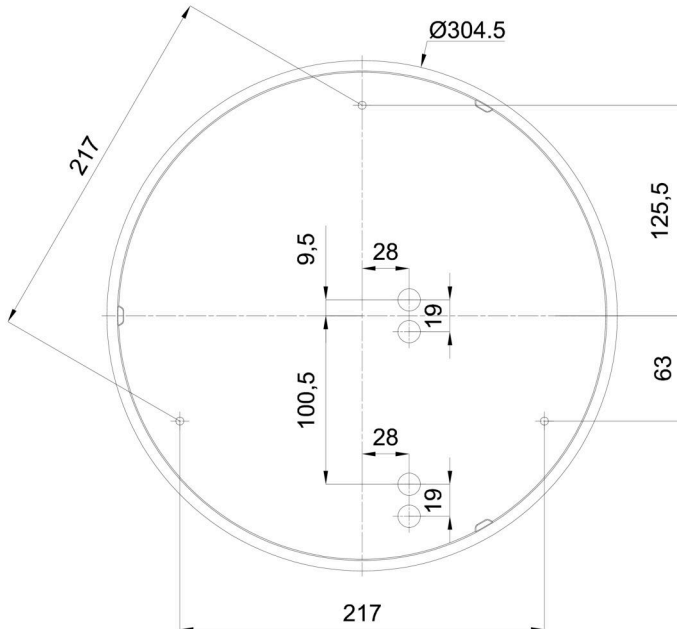

Technisch

Arten von leuchten	Dimmbar
Befestigungsart	Aufbauleuchten
Basismaterial	polypropylen-verbundwerkstoff
Schattenmaterial	dreischichtiges Glas TRIPLEX OPAL
Grundfarbe	Weiß Ral9003
Schattenfarbe	Weiß
Schatten halten	Bajonett
Montageort	Wand / Decke
Breite	360 mm
Länge	360 mm
Höhe	126 mm
Durchmesser	ø 360 mm
Montageloch	3xø5mm
Kabeldurchgang	2xø16mm
Energieklasse	D
Schlagfestigkeit	IK01
Betriebstemperatur	von -20°C bis +30°C

Eulum-Daten für Berechnungsprogramme sind unter www.osmont.cz verfügbar.

Logistik

EAN	8591728071745
Gewicht NTTO	2.5 Kg
Gewicht BTTO	2.8 Kg
Anzahl kartons	1 Stck
Paketvolumen	0.017 m ³
Paket 1 breite	0.375 m
Paket 1 länge	0.355 m
Paket 1 höhe	0.13 m
Garantie*	60 Monate

*Die Garantie für die Batterien gilt für 12 Monate ab Kaufdatum.

Einbaumaße:

Zusätzliches Sortiment:

Dekorativer Kragen

Produktcode	Name	Farbe	Beschreibung	Bild	Zeichnung
30136	B14/X14	Polierter Edelstahl	der Kragen wird durch den Schirm gehalten		
30135	B14/X4	Weiß Ral9003	der Kragen wird durch den Schirm gehalten		
30138	B14/X13	Grau	der Kragen wird durch den Schirm gehalten		
30137	B14/X12	Messing poliert	der Kragen wird durch den Schirm gehalten		

Lampenschirm

Produktcode	Name	Farbe	Beschreibung	Bild	Zeichnung
20055	014	Weiß		