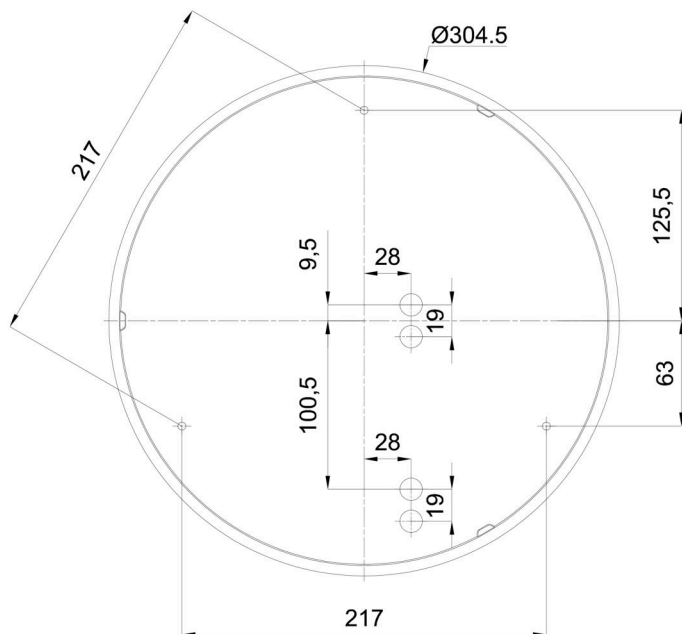

## Technisch

Arten von leuchten	Sensor
Befestigungsart	Aufbauleuchten
Basismaterial	polypropylen-verbundwerkstoff
Schattenmaterial	dreischichtiges Glas TRIPLEX OPAL
Grundfarbe	Weiß Ral9003
Schattenfarbe	Weiß
Schatten halten	Bajonett
Montageort	Wand / Decke
Breite	360 mm
Länge	360 mm
Höhe	126 mm
Durchmesser	ø 360 mm
Montageloch	3xø5mm
Kabeldurchgang	2xø16mm
Energieklasse	D
Schlagfestigkeit	IK01
Betriebstemperatur	von -20°C bis +30°C

Eulum-Daten für Berechnungsprogramme sind unter

Logistik

EAN	8591728071738
Gewicht NTTO	2.5 Kg
Gewicht BTTO	2.8 Kg
Anzahl kartons	1 Stck
Paketvolumen	0.017 m <sup>3</sup>
Paket 1 breite	0.375 m
Paket 1 länge	0.355 m
Paket 1 höhe	0.13 m
Garantie*	60 Monate

\*Die Garantie für die Batterien gilt für 12 Monate ab Kaufdatum.

Einbaumaße:

Zusätzliches Sortiment:

Dekorativer Kragen

Produktcode	Name	Farbe	Beschreibung	Bild	Zeichnung
30136	B14/X14	Polierter Edelstahl	der Kragen wird durch den Schirm gehalten		
30135	B14/X4	Weiß Ral9003	der Kragen wird durch den Schirm gehalten		
30138	B14/X13	Grau	der Kragen wird durch den Schirm gehalten		
30137	B14/X12	Messing poliert	der Kragen wird durch den Schirm gehalten		

Lampenschirm

Produktcode	Name	Farbe	Beschreibung	Bild	Zeichnung
20055	014	Weiß		