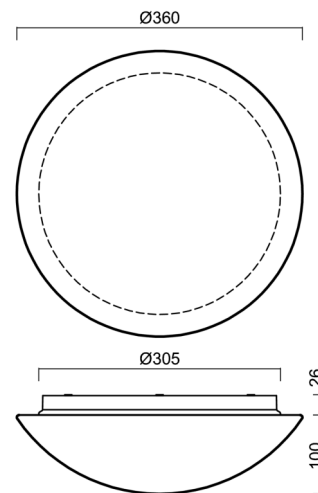

## Technisch

Arten von leuchten	Sensor
Befestigungsart	Aufbauleuchten
Basismaterial	polypropylen-verbundwerkstoff
Schattenmaterial	dreischichtiges Glas TRIPLEX OPAL
Grundfarbe	Weiß Ral9003
Schattenfarbe	Weiß
Schatten halten	Bajonett
Montageort	Wand / Decke
Breite	360 mm
Länge	360 mm
Höhe	126 mm
Durchmesser	ø 360 mm
Montageloch	3xø5mm
Kabeldurchgang	2xø16mm
Energieklasse	D
Schlagfestigkeit	IK01
Betriebstemperatur	von -20°C bis +30°C

Lampenschirm

Produktcode	Name	Farbe	Beschreibung	Bild	Zeichnung
20055	014	Weiß		