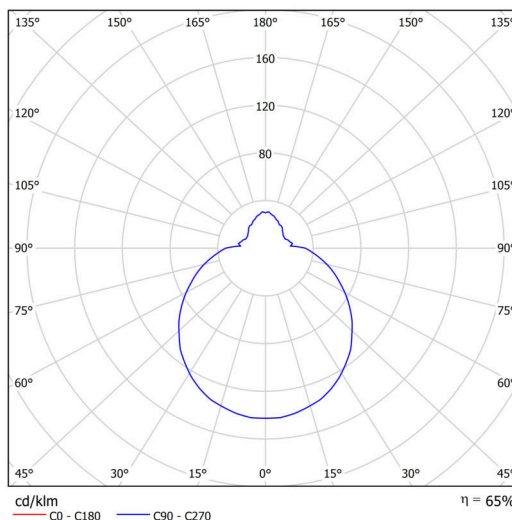

Leuchtend

Leuchtenlichtstrom	1440 lm
Lichtstrom der quelle	2220 lm
Leuchteneffizienz	110 lm/W
Temperature	4000 K
LED-Lebensdauer L80/B10	100000 Std.
CRI	Ra80
MacAdam	3
Fotobiologische Sicherheit der Leuchte	Risk group 0