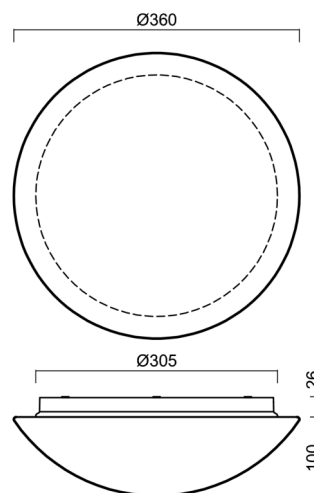

AURA 10 IP

LED-1L15E350BD14/014 HF CORR 4K#

WWW.OSMONT.CZ

AURA 10 IP

Produktcode: AUR70875

Art: LED-1L15E350BD14/014 HF CORR 4K#

Kurzbeschreibung der leuchte: Weiße anliegende LED-Leuchte mit KORRIDOR-Funktion und Glasschirm TRIPLEX OPAL

Technisch

Arten von leuchten	Corridor
Befestigungsart	Aufbauleuchten
Basismaterial	polypropylen-verbundwerkstoff
Schattenmaterial	dreischichtiges Glas TRIPLEX OPAL
Grundfarbe	Weiß Ral9003
Schattenfarbe	Weiß
Schatten halten	Bajonett
Montageort	Wand / Decke
Breite	360 mm
Länge	360 mm
Höhe	126 mm
Durchmesser	Ø 360 mm
Montageloch	3xØ5mm
Kabeldurchgang	2xØ16mm
Energieklasse	D
Schlagfestigkeit	IK01
Betriebstemperatur	von -20°C bis +30°C

Lampenschirm

Produktcode	Name	Farbe	Beschreibung	Bild	Zeichnung
20055	014	Weiß		