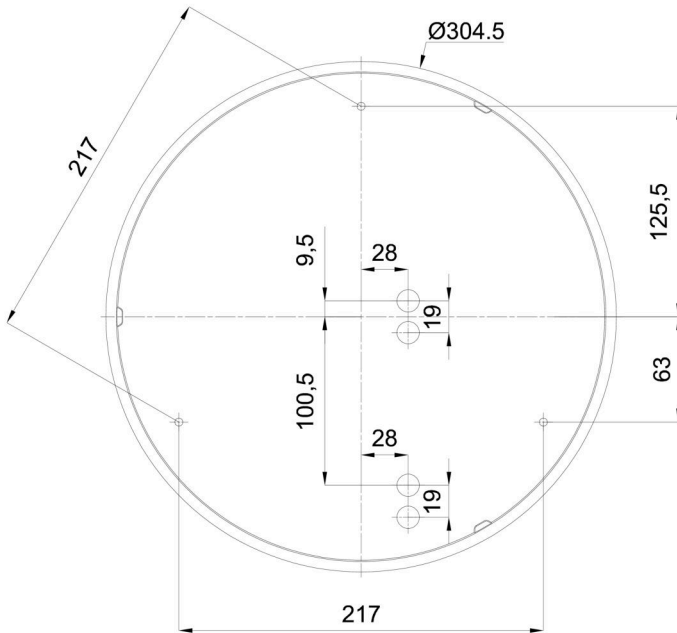

Technisch

Arten von leuchten	Corridor
Befestigungsart	Aufbauleuchten
Basismaterial	polypropylen-verbundwerkstoff
Schattenmaterial	dreischichtiges Glas TRIPLEX OPAL
Grundfarbe	Weiß Ral9003
Schattenfarbe	Weiß
Schatten halten	Bajonett
Montageort	Wand / Decke
Breite	360 mm
Länge	360 mm
Höhe	126 mm
Durchmesser	Ø 360 mm
Montageloch	3xØ5mm
Kabeldurchgang	2xØ16mm
Energieklasse	D
Schlagfestigkeit	IK01
Betriebstemperatur	von -20°C bis +30°C

Eulum-Daten für Berechnungsprogramme sind unter

Logistik

EAN	8591728071004
Gewicht NTTO	2.5 Kg
Gewicht BTTO	2.8 Kg
Anzahl kartons	1 Stck
Paketvolumen	0.017 m ³
Paket 1 breite	0.375 m
Paket 1 länge	0.355 m
Paket 1 höhe	0.13 m
Garantie*	60 Monate

*Die Garantie für die Batterien gilt für 12 Monate ab Kaufdatum.

Einbaumaße:

Zusätzliches Sortiment:

Dekorativer Kragen

Produktcode	Name	Farbe	Beschreibung	Bild	Zeichnung
30136	B14/X14	Polierter Edelstahl	der Kragen wird durch den Schirm gehalten		
30135	B14/X4	Weiß Ral9003	der Kragen wird durch den Schirm gehalten		
30138	B14/X13	Grau	der Kragen wird durch den Schirm gehalten		
30137	B14/X12	Messing poliert	der Kragen wird durch den Schirm gehalten		

Lampenschirm

Produktcode	Name	Farbe	Beschreibung	Bild	Zeichnung
20055	014	Weiß		