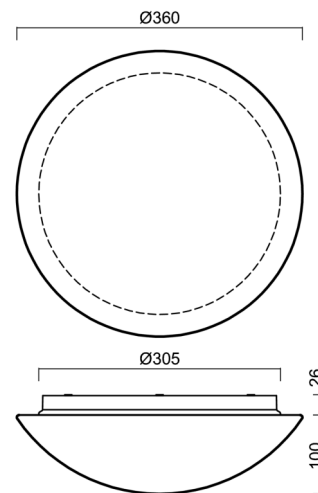

## Technisch

Arten von leuchten	Sensor
Befestigungsart	Aufbauleuchten
Basismaterial	polypropylen-verbundwerkstoff
Schattenmaterial	dreischichtiges Glas TRIPLEX OPAL
Grundfarbe	Weiß Ral9003
Schattenfarbe	Weiß
Schatten halten	Bajonett
Montageort	Wand / Decke
Breite	360 mm
Länge	360 mm
Höhe	126 mm
Durchmesser	Ø 360 mm
Montageloch	3xØ5mm
Kabeldurchgang	2xØ16mm
Energieklasse	D
Schlagfestigkeit	IK01
Betriebstemperatur	von -20°C bis +30°C

## Lampenschirm

Produktcode	Name	Farbe	Beschreibung	Bild	Zeichnung
20055	014	Weiß		