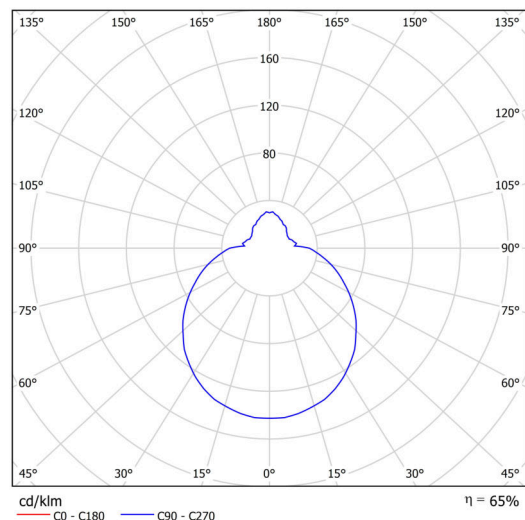

Leuchtend

Leuchtenlichtstrom	1440 lm
Lichtstrom der quelle	2220 lm
Leuchteneffizienz	110 lm/W
Temperature	4000 K
LED-Lebensdauer L80/B10	100000 Std.
CRI	Ra80
MacAdam	3
Fotobiologische Sicherheit der Leuchte	Risk group 0