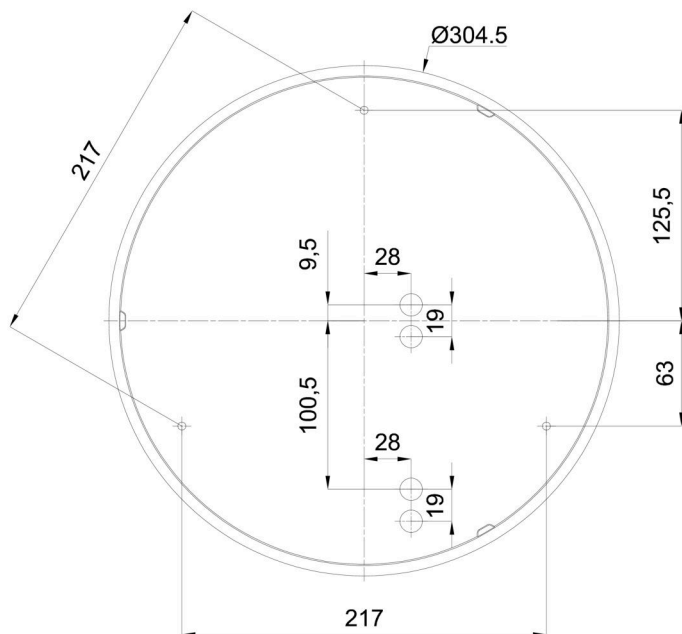

Logistik

EAN	8591728070984
Gewicht NTTO	2.5 Kg
Gewicht BTTO	2.8 Kg
Anzahl kartons	1 Stck
Paketvolumen	0.017 m³
Paket 1 breite	0.375 m
Paket 1 länge	0.355 m
Paket 1 höhe	0.13 m
Garantie*	60 Monate

*Die Garantie für die Batterien gilt für 12 Monate ab Kaufdatum.

Einbaumaße: